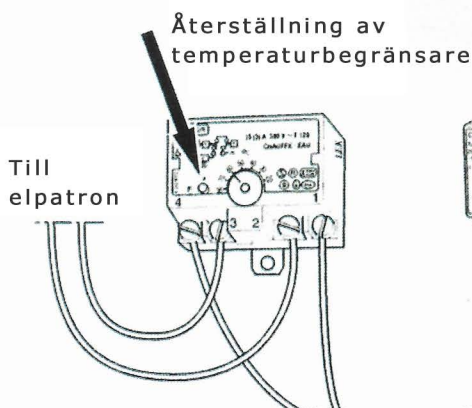

Termostatsatsen är avsedd för NIBE VVB, varmvattenberedare, som ersättning för termostat Landis & Gyr RAG6S.

Montering

OBS!

Viktigt att det är kontakt mellan termostat och elpatronlock.

Alternativ montering om fästöra saknas på termostaten.

Termostat monterad.

Elkoppling

Ehteco Landis & Gyr RAG6S

Cothem TUS

Innehåll

1 st Cothem TUS
1 st Vinkel

1 st Skruv M4 x 6
1 st Fjäderbleck

OBS!