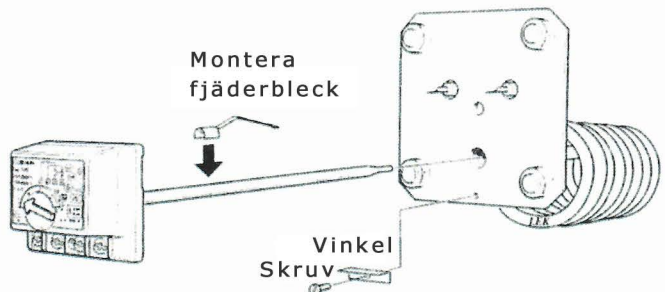

Termostatsatsen är avsedd för NIBE VVB, varmvattenberedare, som ersättning för termostat Landis & Gyr RAG6S.

Montering

OBS!

Viktigt att det är kontakt mellan termostat och elpatronlock.

Alternativ montering om fästöra saknas på termostaten.

Termostat monterad.

Elkoppling

Ehteco Landis & Gyr RAG6S

Cothem TUS

Innehåll

1 st Cothem TUS
1 st Vinkel

1 st Skruv M4 x 6
1 st Fjäderbleck

OBS!