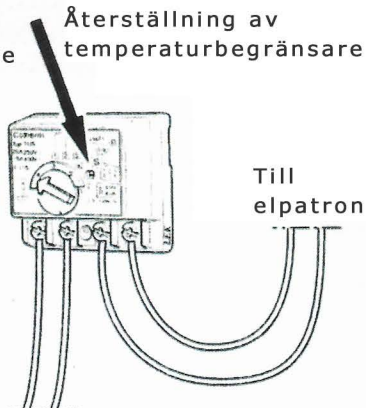

Termostatsatsen är avsedd för NIBE VVB, varmvattenberedare, som ersättning för termostat Landis & Gyr RAG6S.

Montering

OBS!

Viktigt att det är kontakt mellan termostat och elpatronlock.

Alternativ montering om fästöra saknas på termostaten.

Termostat monterad.

Elkoppling

Ehteco Landis & Gyr RAG6S

Cothem TUS

Innehåll

1 st Cothem TUS
1 st Vinkel

1 st Skruv M4 x 6
1 st Fjäderbleck

OBS!