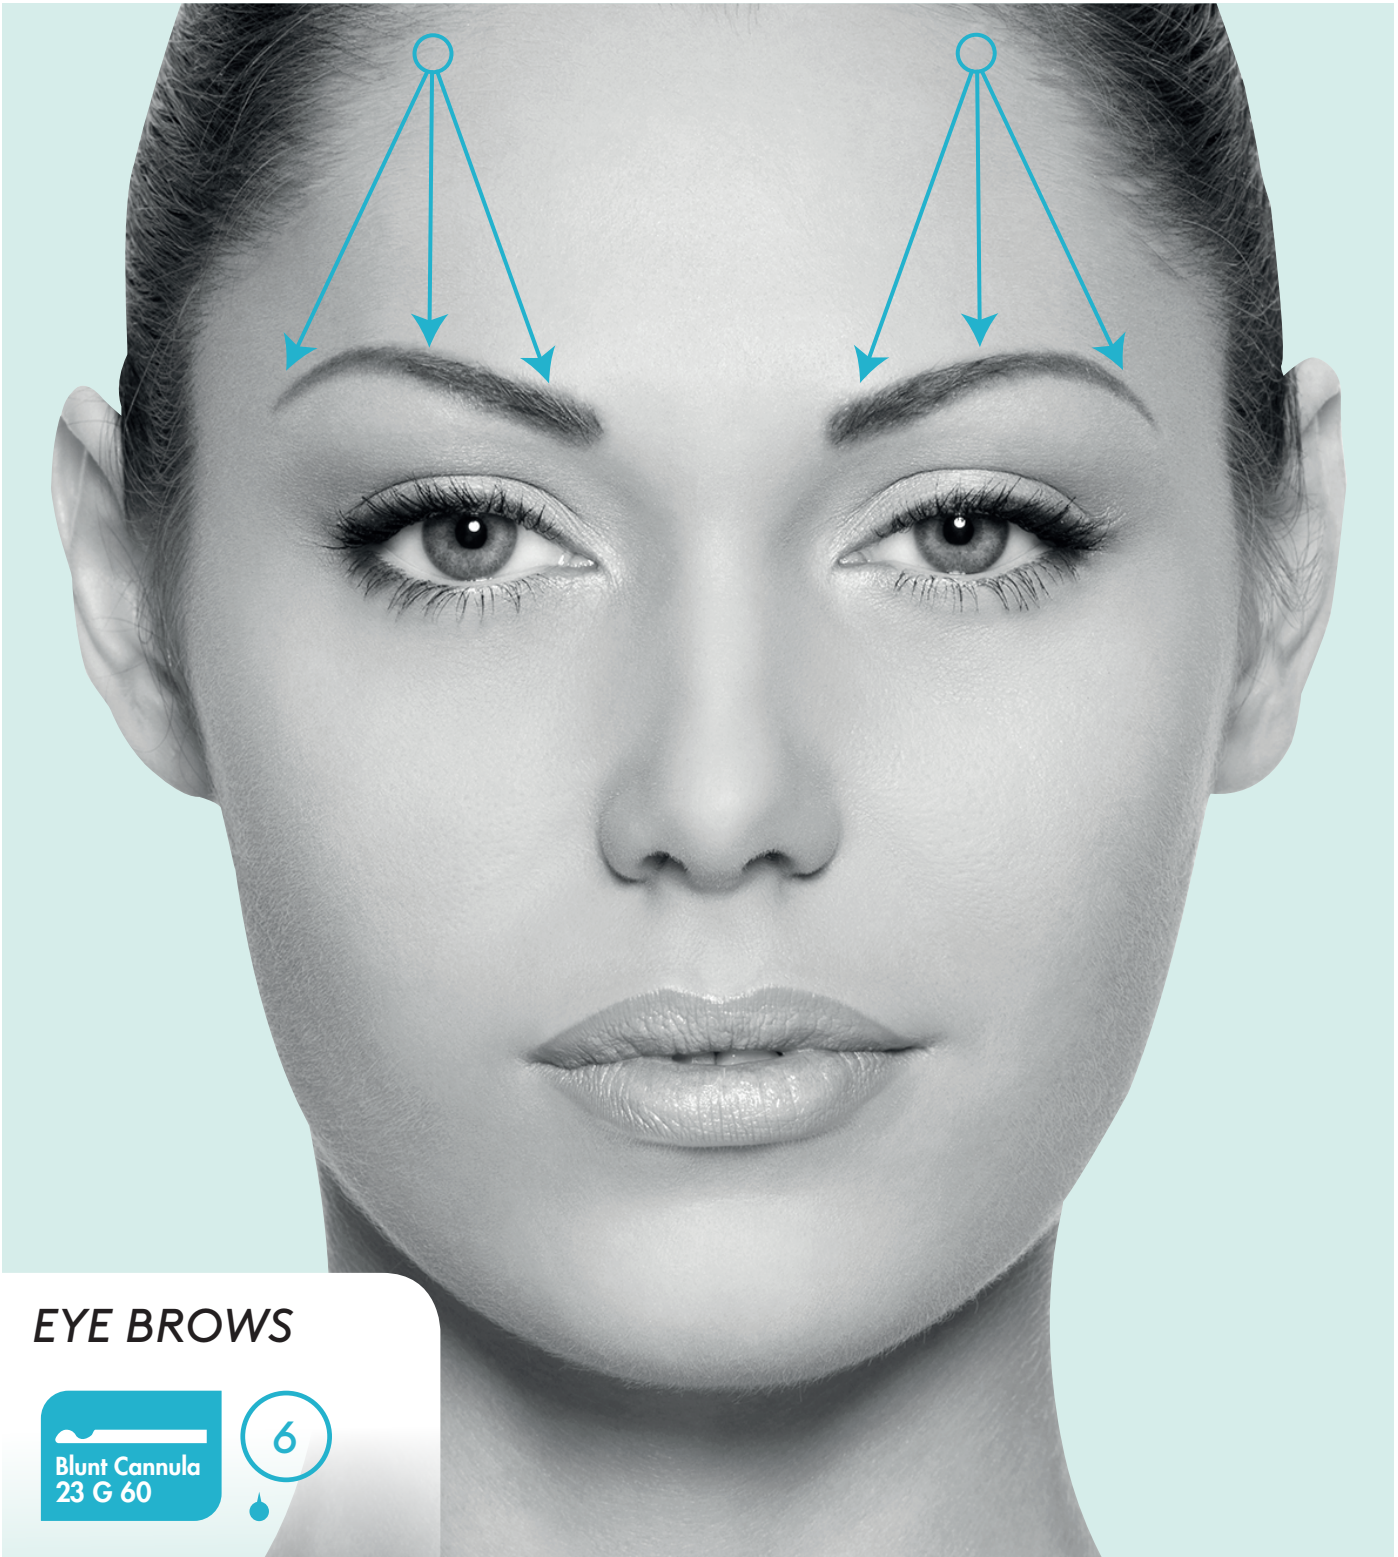

EYE BROWS

EYE BROWS

Blunt Cannula
23 G 60