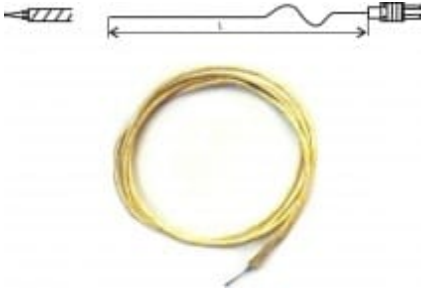

## GD1250 Trådgivare 4 m termoelement typ K, utan kontaktdon

Art nr: GD1250-4/0

-65 till 980°C, dubbelt isolerad - Nextel ceramic, 4mm ytterdiameter.  
Utan kontaktdon.

Termoelement med tolerans klass 1 enligt IEC584-2 +/-1.5°C eller  
+/-0.004 x t (beroende på vilken som är störst)