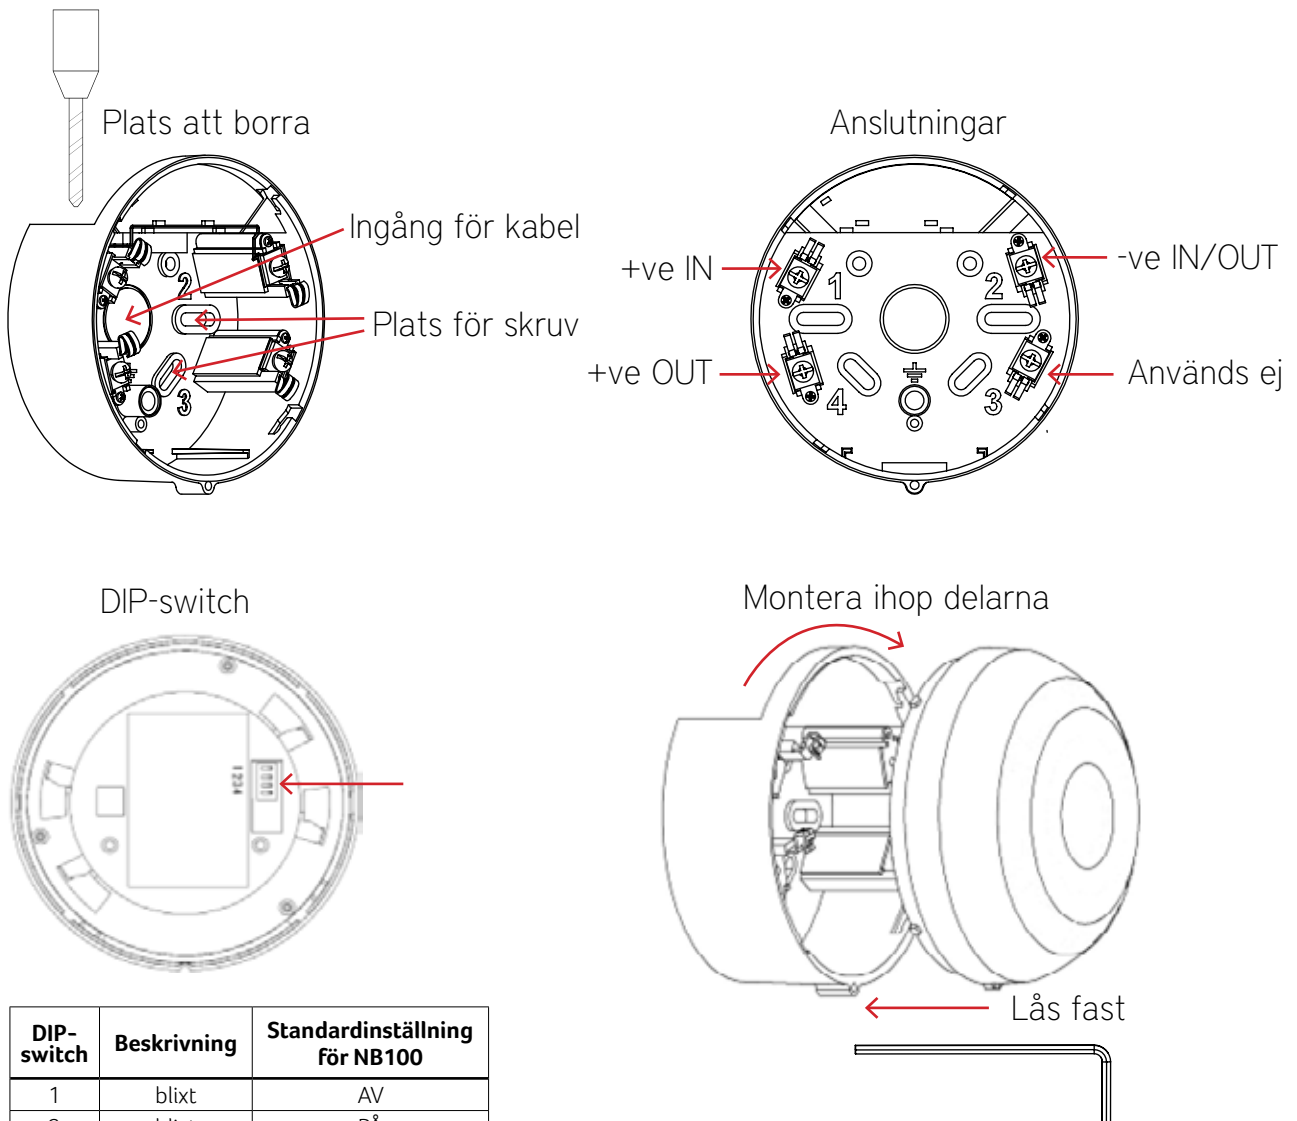

► NB100 - VÄGGMONTERAT BLIXTLJUS

DIP-switch	Beskrivning	Standardinställning för NB100
1	blixt	AV
2	blixt	PÅ
3	blixt	PÅ
4	Ingen	Finns inte