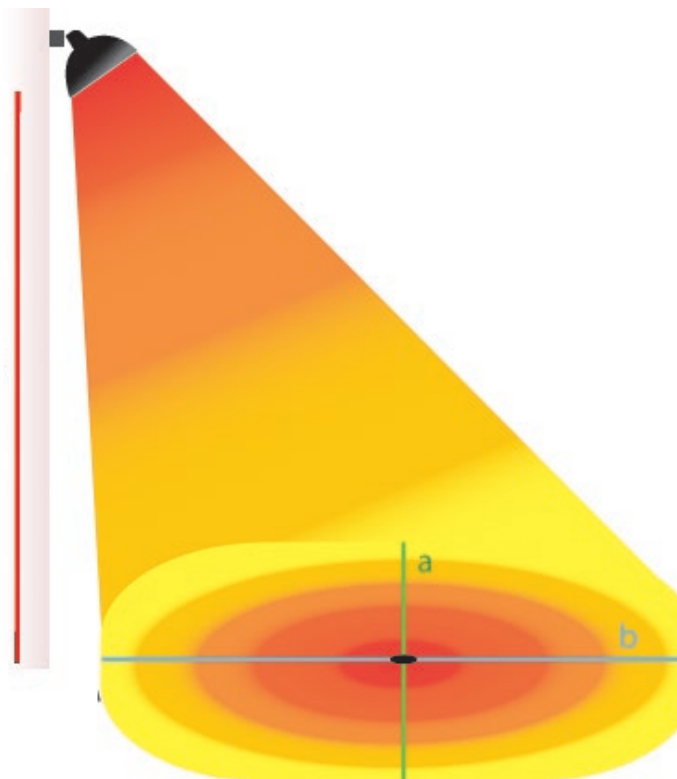

Väggmonterad värmare

	1000 W	2000 W
h	2.5	3.0
a	2.5	3.5
b	2.4	3.3
Yta (m²)	6.0	11.6

KONTAKT

Generalagent
för Sverige:

RELEK Produktion AB

Terminalvägen 3
SE-243 35 Höör, Sverige
Tel: 0451 - 620 29

Email: mail@relek.se
www.relek.se