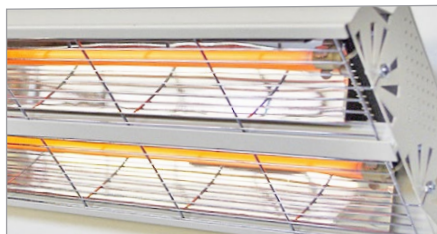

MODELL LCA 2000

Effekt 2000 W - 230 Volt (nedre)