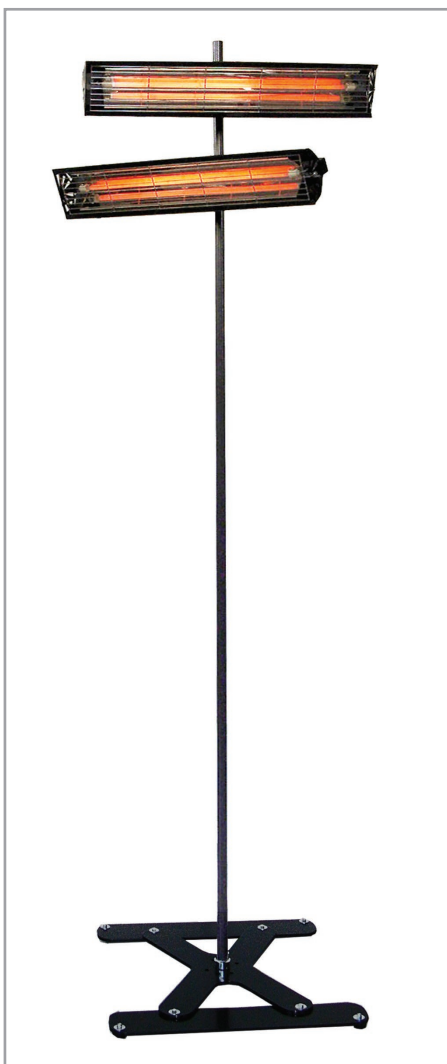

Mer miljövänlig värme.

Restauranger och uteserveringar som byter till dessa moderna värmare gör en god insats för miljön!

- Smidig anslutning, 230V kabel
- Vägghäste, justerbart, medföljer
- Finns i vit färg som standard, kan även beställas i svart eller rostfritt.

Ger behaglig och mjuk värme. Värmaren kan hängas upp på många olika ställen.

- Flexibel och mångsidig värmare
- Välriktad jämn värmespridning
- Monteras snabbt
- Finns i vit färg som standard, kan även beställas i svart eller rostfritt.

- Flyttas smidigt med rullande teleskopstativ
- 2 olika värmare som enkelt justeras
- Stativ som ni enkelt höjer och sänker

MODELL PA 2000

Effekt 2x1000 W - 230 Volt

Värmare på stativ

Ger behaglig värme i olika miljöer: på restaurang, café, uteplats, trädgård och många olika arbetsplatser.