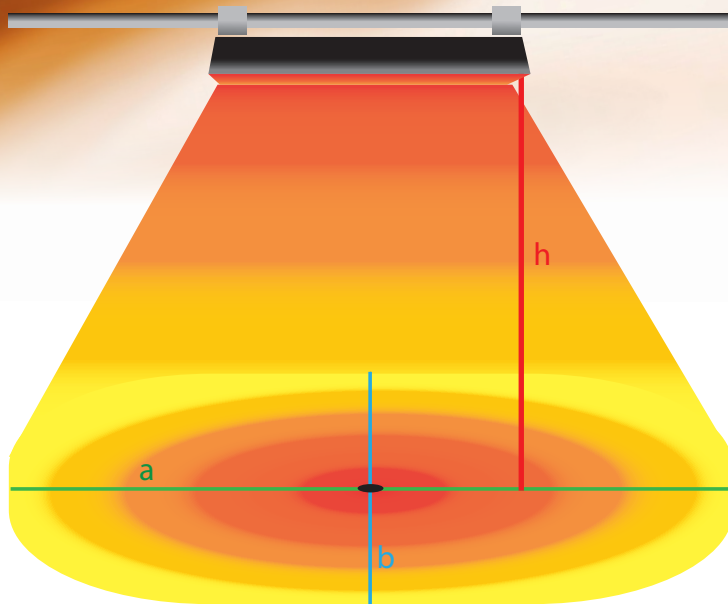

Hängande värmare

	1000 W	2000 W
h	2.5	3.0
a	2.5	3.5
b	2.5	3.5
Yta (m²)	6.3	12.3