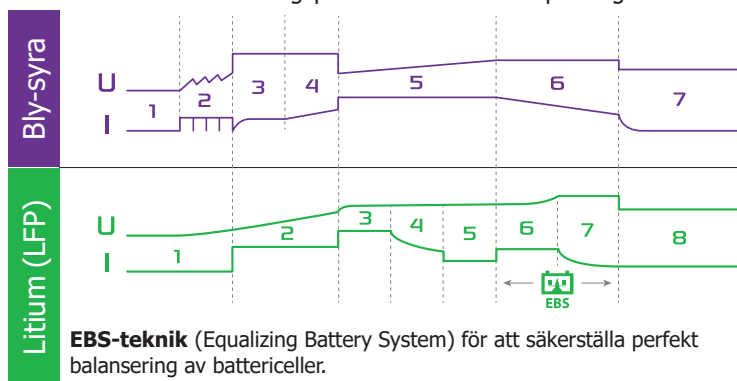

GYSFLASH 20.12/24 PL är en multispänningsladdare som är konstruerad för att ladda 12V och 24V blybatterier (Gel, AGM, Liquid etc.) och litiumjärnfosfat (LFP/LiFePO₄) med en effekt på 20. Den har 4 distinkta, intelligenta laddningsprogram som garanterar prestandan för varje batteriteknik.

DUBBELTEKNOLOGI: BLY-SYRA & LITIU

• **Hög effektivitet**, arbetscykel på 20 A vid 100% (40 ° C).

• **4 laddlägen:**

	4 laddlägen	
	12 V	15 Ah till 300 Ah
	24 V	15 Ah till 240 Ah
	12 V	7 Ah till 300 Ah
	24 V	7 Ah till 240 Ah

• **3 laddningsströmmar:** 7 A, 15 A och 20 A. Låter dig välja den laddningsström som passar bäst för batteriets teknik och kapacitet.

• Optimerad underhållsladdning, laddaren kan förbli inkopplad under vintertid för att bibehålla batteriet. Funktionen «Auto Restart» innebär att laddaren kommer att memorera inställningarna och starta om automatiskt om strömavbrott inträffar.

• Batteriladdning från 2 V.

100% AUTOMATISK LADDNING

• Förlänger livslängd och prestanda hos bly (gel, AGM, flytande, kalcium, etc.) och litium (LFP) batterier.

• **Extern temperaturgivare**, för optimal batteriladdning, oavsett om det är sommar eller vinter.

Laddaren ställer in laddningsparametrar beroende på omgivande temperatur.

EBS-teknik (Equalizing Battery System) för att säkerställa perfekt balansering av battericeller.

Specifik 7-steps laddningskurva för varje batteriteknik. Kan lämnas ansluten säkert utan tillsyn.

Särskild laddningskurva i 8 steg utan tillsyn.

Funktionen «UVP * Wake up»: återaktiverar ett batteri i skydd efter en djup urladdning och startar automatiskt laddningen.

*UVP: Under spänningsskydd