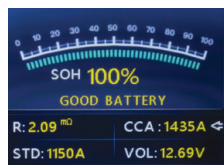

INTUITIVT OCH SÄKERT

- 3,2-tums LCD-färgskärm.
- Resultat tillgängligt på mindre än 1 sekund.
- Fortsätt med ett nytt test direkt.
- Memorerar det senaste utförda testet.
- Skydd mot polaritetsomkastningar.