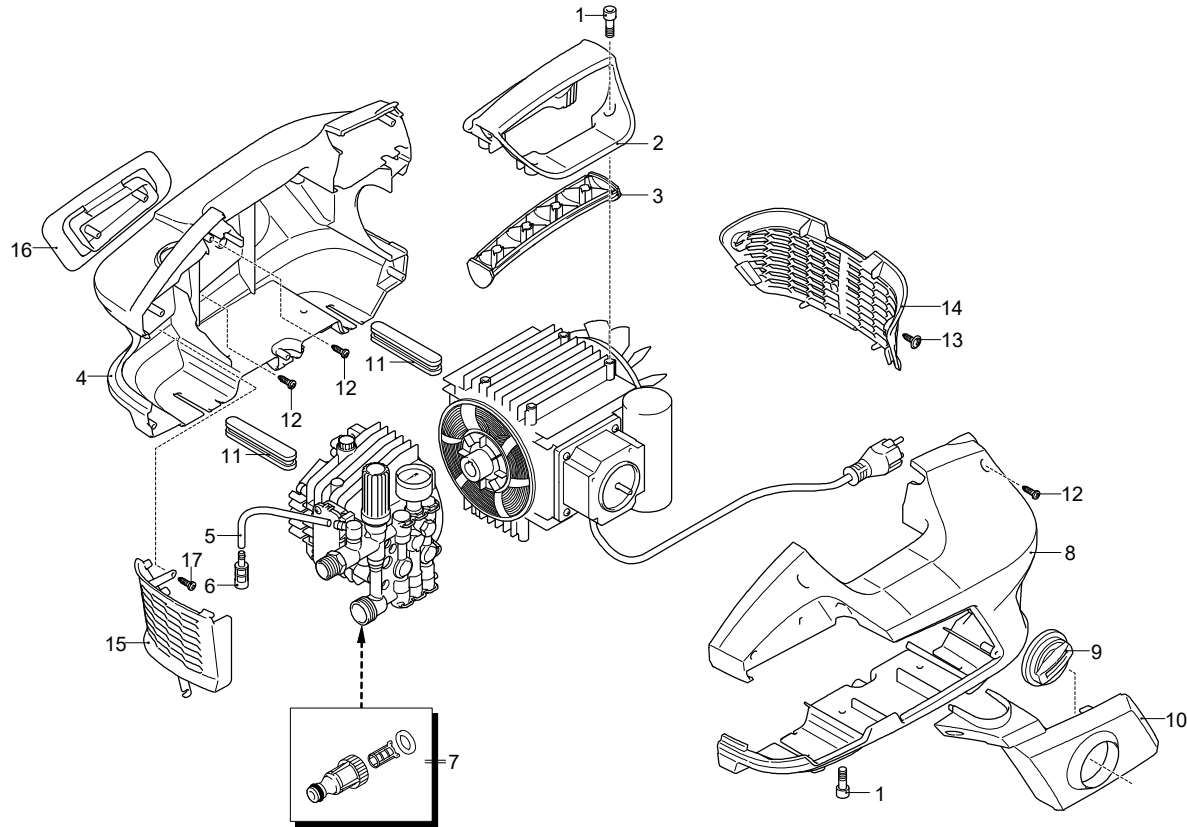

# Model 615 K

Version:

Serial number:

Code: **14059**

05/12/2016

Validity	Pos.	Code	Description	Q
	1	1345370	Bracket	1
	2	3580180	Knob	1
	3	2100300	Screw	2
	4	3580090	Knob	1
	5	1345360	Push-button	1
	6	2060200	Screw	3
	7	4320050	Accessories carrier	1
	8	50019	Knob	2
	9	4320020	Frame	1
	10	50037	Screw	1
	11	1345470	Spring	1
	12	4320040	Pipe	1
	13	1345180	Screw	6
	14	3600070	Accessories carrier	1
	15	4320010	Frame	1
	16	2480310	Screw	2
	17	4320030	Plate	1
	18	4320220	Vibration damper	2
	19	3000170	Nut	2
	20	2480320	Nut	8
	21	380620	Washer	2
	22	4320270	Guard	2
	23	4320280	Wheel	2

# Model 615 K

Version:

Serial number:

Code: **14059**

05/12/2016

Validity	Pos.	Code	Description	Q
	1	2900120	Fitting	1
	2	740290	O-ring	1
	3	2901060	Injector	1
	4	800560	O-ring	2
	5	3780450	Spring	1
	6	2901070	Shutter	1
	7	1460430	O-ring	1
	8	1345160	Head	1
	9	1349058	Valve	6
	10	480560	O-ring	1
	11	1465720	O-ring	6
	12	1344800	Plug	2
	13	1344790	Fork	6
	14	850850	Screw	4
	15	620301	Plug	1
	16	2320180	Hose tail	1
	17	1342701	Seat	1
	18	600180	O-ring	1
	19	1460151	Piston	1
	20	2021900	Piston	1
	21	1080190	O-ring	1
	22	600180	O-ring	1
	23	1080401	Ring	1
	24	820510	O-ring	1
	25	740290	O-ring	1
	26	1344870	Piston guide	1
	27	1343450	Wobble plate	1
	28	1460190	Spring	1
	29	1980220	Wobble plate	1
	30	1080070	Pin	1
	31	1344881	Insert	1
	32	1980470	Screw	1
	33	1060120	Nut	1
	34	1345020	Plug	1
	35	41851	Pressure gauge	1
	36	1344890	Plug	1
	37	2560870	O-ring	1
	38	3200690	Gasket	3
	39	770260	O-ring	3
	40	1345190	Piston guide	3
	41	1260440	Water seal	3
	42	1344760	Ring	3
	43	1344050	Pump body	1
	44	1345210	Bushing	1
	45	1040710	O-ring	1
	46	1344060	Cover	1
	47	1260780	Screw	8
	48	1981770	Plug	1
	49	1349000	Plug	1
	50	880111	Key	1
	51	1341070	Bearing	1
	52	480890	Ring	1
	53	111120	Ring	1
	54	1341080	Ring	1
	55	1340060	Connecting-rod	3
	56	1340080	Pin	3
	57	1340070	Piston	3
	58	1260460	Oil seal	3
	59	600180	O-ring	3
	60	1341010	Plate	3
	61	1342740	Piston	3
	62	1341020	Washer	3