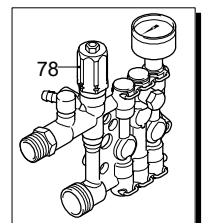

# Model 615 K

Version:

Serial number:

Code: **14059**

05/12/2016

Validity	Pos.	Code	Description	Q
	1	1345370	Bracket	1
	2	3580180	Knob	1
	3	2100300	Screw	2
	4	3580090	Knob	1
	5	1345360	Push-button	1
	6	2060200	Screw	3
	7	4320050	Accessories carrier	1
	8	50019	Knob	2
	9	4320020	Frame	1
	10	50037	Screw	1
	11	1345470	Spring	1
	12	4320040	Pipe	1
	13	1345180	Screw	6
	14	3600070	Accessories carrier	1
	15	4320010	Frame	1
	16	2480310	Screw	2
	17	4320030	Plate	1
	18	4320220	Vibration damper	2
	19	3000170	Nut	2
	20	2480320	Nut	8
	21	380620	Washer	2
	22	4320270	Guard	2
	23	4320280	Wheel	2

# Model 615 K

Version:

Serial number:

Code: **14059**

05/12/2016

Validity	Pos.	Code	Description	Q
	1	2900120	Fitting	1
	2	740290	O-ring	1
	3	2901060	Injector	1
	4	800560	O-ring	2
	5	3780450	Spring	1
	6	2901070	Shutter	1
	7	1460430	O-ring	1
	8	1345160	Head	1
	9	1349058	Valve	6
	10	480560	O-ring	1
	11	1465720	O-ring	6
	12	1344800	Plug	2
	13	1344790	Fork	6
	14	850850	Screw	4
	15	620301	Plug	1
	16	2320180	Hose tail	1
	17	1342701	Seat	1
	18	600180	O-ring	1
	19	1460151	Piston	1
	20	2021900	Piston	1
	21	1080190	O-ring	1
	22	600180	O-ring	1
	23	1080401	Ring	1
	24	820510	O-ring	1
	25	740290	O-ring	1
	26	1344870	Piston guide	1
	27	1343450	Wobble plate	1
	28	1460190	Spring	1
	29	1980220	Wobble plate	1
	30	1080070	Pin	1
	31	1344881	Insert	1
	32	1980470	Screw	1
	33	1060120	Nut	1
	34	1345020	Plug	1
	35	41851	Pressure gauge	1
	36	1344890	Plug	1
	37	2560870	O-ring	1
	38	3200690	Gasket	3
	39	770260	O-ring	3
	40	1345190	Piston guide	3
	41	1260440	Water seal	3
	42	1344760	Ring	3
	43	1344050	Pump body	1
	44	1345210	Bushing	1
	45	1040710	O-ring	1
	46	1344060	Cover	1
	47	1260780	Screw	8
	48	1981770	Plug	1
	49	1349000	Plug	1
	50	880111	Key	1
	51	1341070	Bearing	1
	52	480890	Ring	1
	53	111120	Ring	1
	54	1341080	Ring	1
	55	1340060	Connecting-rod	3
	56	1340080	Pin	3
	57	1340070	Piston	3
	58	1260460	Oil seal	3
	59	600180	O-ring	3
	60	1341010	Plate	3
	61	1342740	Piston	3
	62	1341020	Washer	3