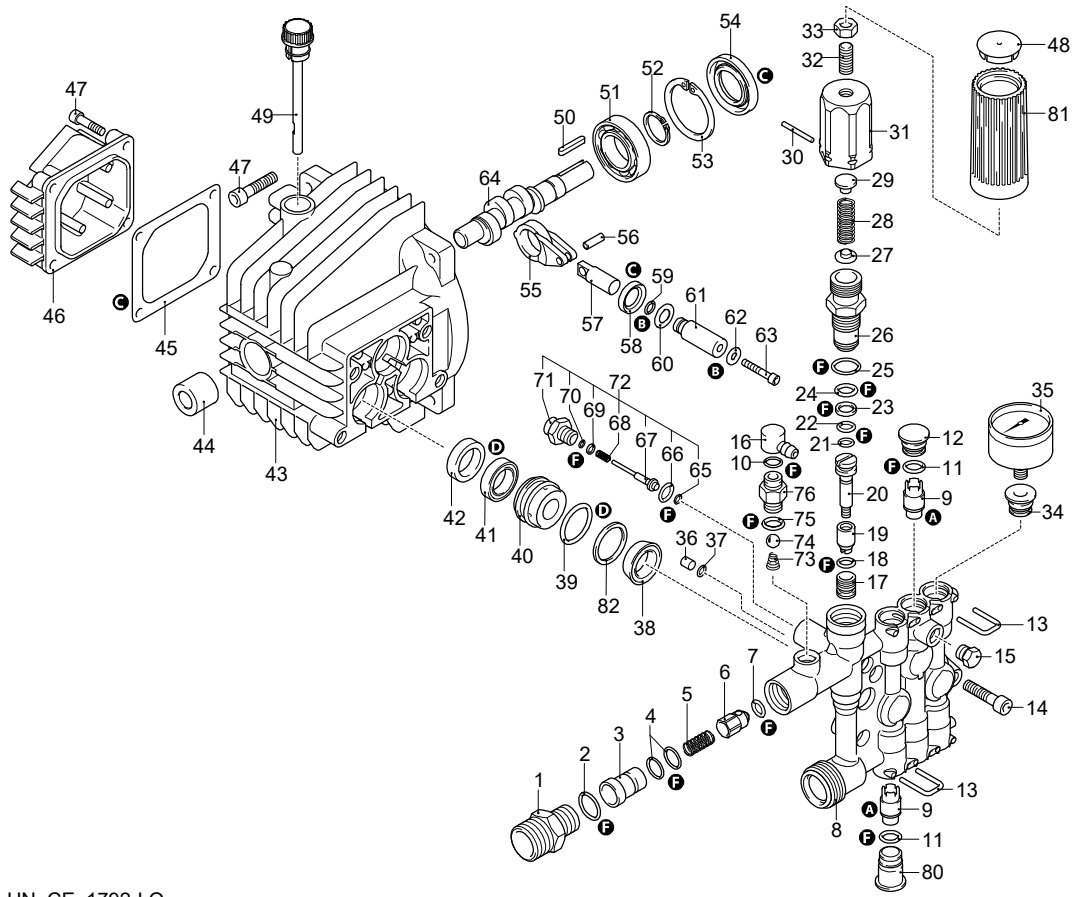

# Model 615 K

Version:

Serial number:

Code: **14059**

05/12/2016

Validity	Pos.	Code	Description	Q
	1	1345370	Bracket	1
	2	3580180	Knob	1
	3	2100300	Screw	2
	4	3580090	Knob	1
	5	1345360	Push-button	1
	6	2060200	Screw	3
	7	4320050	Accessories carrier	1
	8	50019	Knob	2
	9	4320020	Frame	1
	10	50037	Screw	1
	11	1345470	Spring	1
	12	4320040	Pipe	1
	13	1345180	Screw	6
	14	3600070	Accessories carrier	1
	15	4320010	Frame	1
	16	2480310	Screw	2
	17	4320030	Plate	1
	18	4320220	Vibration damper	2
	19	3000170	Nut	2
	20	2480320	Nut	8
	21	380620	Washer	2
	22	4320270	Guard	2
	23	4320280	Wheel	2

# Model 615 K

Version:

Serial number:

Code: **14059**

05/12/2016

Validity	Pos.	Code	Description	Q
	1	2900120	Fitting	1
	2	740290	O-ring	1
	3	2901060	Injector	1
	4	800560	O-ring	2
	5	3780450	Spring	1
	6	2901070	Shutter	1
	7	1460430	O-ring	1
	8	1345160	Head	1
	9	1349058	Valve	6
	10	480560	O-ring	1
	11	1465720	O-ring	6
	12	1344800	Plug	2
	13	1344790	Fork	6
	14	850850	Screw	4
	15	620301	Plug	1
	16	2320180	Hose tail	1
	17	1342701	Seat	1
	18	600180	O-ring	1
	19	1460151	Piston	1
	20	2021900	Piston	1
	21	1080190	O-ring	1
	22	600180	O-ring	1
	23	1080401	Ring	1
	24	820510	O-ring	1
	25	740290	O-ring	1
	26	1344870	Piston guide	1
	27	1343450	Wobble plate	1
	28	1460190	Spring	1
	29	1980220	Wobble plate	1
	30	1080070	Pin	1
	31	1344881	Insert	1
	32	1980470	Screw	1
	33	1060120	Nut	1
	34	1345020	Plug	1
	35	41851	Pressure gauge	1
	36	1344890	Plug	1
	37	2560870	O-ring	1
	38	3200690	Gasket	3
	39	770260	O-ring	3
	40	1345190	Piston guide	3
	41	1260440	Water seal	3
	42	1344760	Ring	3
	43	1344050	Pump body	1
	44	1345210	Bushing	1
	45	1040710	O-ring	1
	46	1344060	Cover	1
	47	1260780	Screw	8
	48	1981770	Plug	1
	49	1349000	Plug	1
	50	880111	Key	1
	51	1341070	Bearing	1
	52	480890	Ring	1
	53	111120	Ring	1
	54	1341080	Ring	1
	55	1340060	Connecting-rod	3
	56	1340080	Pin	3
	57	1340070	Piston	3
	58	1260460	Oil seal	3
	59	600180	O-ring	3
	60	1341010	Plate	3
	61	1342740	Piston	3
	62	1341020	Washer	3