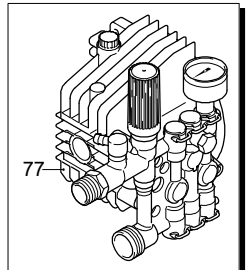

# Model 615 K

Version:

Serial number:

Code: **14059**

05/12/2016

Validity	Pos.	Code	Description	Q
	1	1345370	Bracket	1
	2	3580180	Knob	1
	3	2100300	Screw	2
	4	3580090	Knob	1
	5	1345360	Push-button	1
	6	2060200	Screw	3
	7	4320050	Accessories carrier	1
	8	50019	Knob	2
	9	4320020	Frame	1
	10	50037	Screw	1
	11	1345470	Spring	1
	12	4320040	Pipe	1
	13	1345180	Screw	6
	14	3600070	Accessories carrier	1
	15	4320010	Frame	1
	16	2480310	Screw	2
	17	4320030	Plate	1
	18	4320220	Vibration damper	2
	19	3000170	Nut	2
	20	2480320	Nut	8
	21	380620	Washer	2
	22	4320270	Guard	2
	23	4320280	Wheel	2

# Model 615 K

Version:

Serial number:

Code: **14059**

05/12/2016

Validity	Pos.	Code	Description	Q
	1	2900120	Fitting	1
	2	740290	O-ring	1
	3	2901060	Injector	1
	4	800560	O-ring	2
	5	3780450	Spring	1
	6	2901070	Shutter	1
	7	1460430	O-ring	1
	8	1345160	Head	1
	9	1349058	Valve	6
	10	480560	O-ring	1
	11	1465720	O-ring	6
	12	1344800	Plug	2
	13	1344790	Fork	6
	14	850850	Screw	4
	15	620301	Plug	1
	16	2320180	Hose tail	1
	17	1342701	Seat	1
	18	600180	O-ring	1
	19	1460151	Piston	1
	20	2021900	Piston	1
	21	1080190	O-ring	1
	22	600180	O-ring	1
	23	1080401	Ring	1
	24	820510	O-ring	1
	25	740290	O-ring	1
	26	1344870	Piston guide	1
	27	1343450	Wobble plate	1
	28	1460190	Spring	1
	29	1980220	Wobble plate	1
	30	1080070	Pin	1
	31	1344881	Insert	1
	32	1980470	Screw	1
	33	1060120	Nut	1
	34	1345020	Plug	1
	35	41851	Pressure gauge	1
	36	1344890	Plug	1
	37	2560870	O-ring	1
	38	3200690	Gasket	3
	39	770260	O-ring	3
	40	1345190	Piston guide	3
	41	1260440	Water seal	3
	42	1344760	Ring	3
	43	1344050	Pump body	1
	44	1345210	Bushing	1
	45	1040710	O-ring	1
	46	1344060	Cover	1
	47	1260780	Screw	8
	48	1981770	Plug	1
	49	1349000	Plug	1
	50	880111	Key	1
	51	1341070	Bearing	1
	52	480890	Ring	1
	53	111120	Ring	1
	54	1341080	Ring	1
	55	1340060	Connecting-rod	3
	56	1340080	Pin	3
	57	1340070	Piston	3
	58	1260460	Oil seal	3
	59	600180	O-ring	3
	60	1341010	Plate	3
	61	1342740	Piston	3
	62	1341020	Washer	3