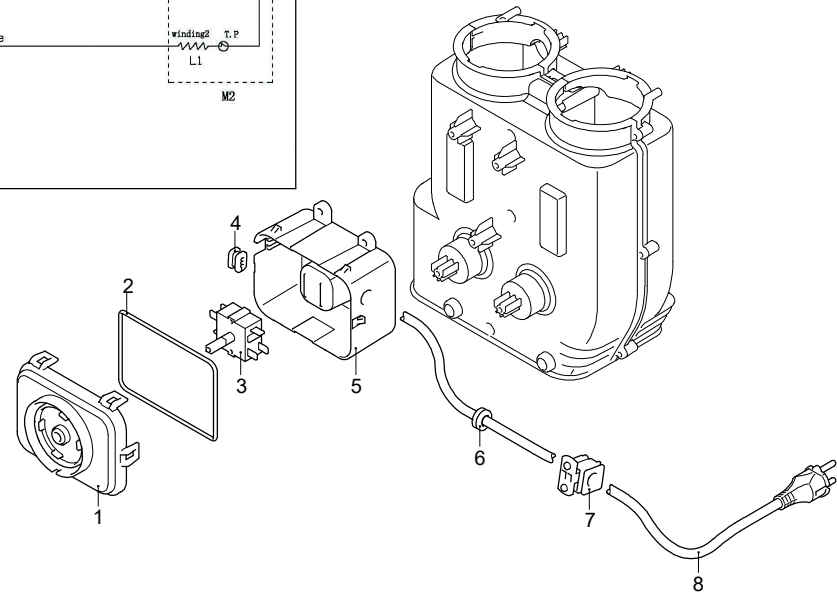

# Model 4.0 ARBC

Version:

Serial number:

Code: **14792**

12/02/2019

220-230 V - 50/60 Hz

schuko

Validity	Pos.	Code	Description	Q
	1	4380840	Cover	1
	2	2180670	O-ring	1
	3	4580050	Switch	1
	4	4580660	Gland	1
	5	4580680	Box	1
	6	2021480	Gland	1
	7	3080580	Cable gland	1
	8	4580930	Cable	1