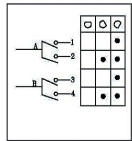

# Model 4.0 ARBC

Version:

Serial number:

Code: **14792**

12/02/2019

220-230 V - 50/60 Hz

schuko

Validity	Pos.	Code	Description	Q
	1	4380840	Cover	1
	2	2180670	O-ring	1
	3	4580050	Switch	1
	4	4580660	Gland	1
	5	4580680	Box	1
	6	2021480	Gland	1
	7	3080580	Cable gland	1
	8	4580930	Cable	1