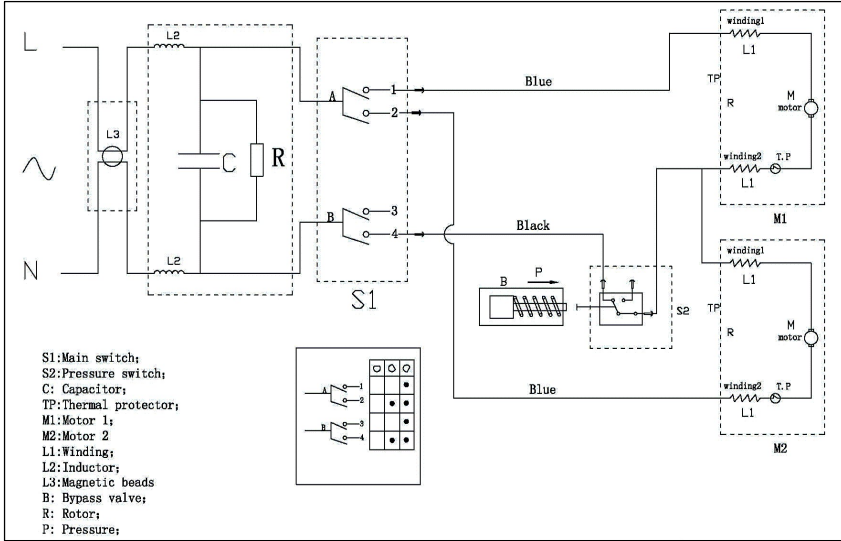

schuko

Validity	Pos.	Code	Description	Q
	1	4380840	Cover	1
	2	2180670	O-ring	1
	3	4580050	Switch	1
	4	4580660	Gland	1
	5	4580680	Box	1
	6	2021480	Gland	1
	7	3080580	Cable gland	1
	8	4580930	Cable	1

Model 5.0 ARBC