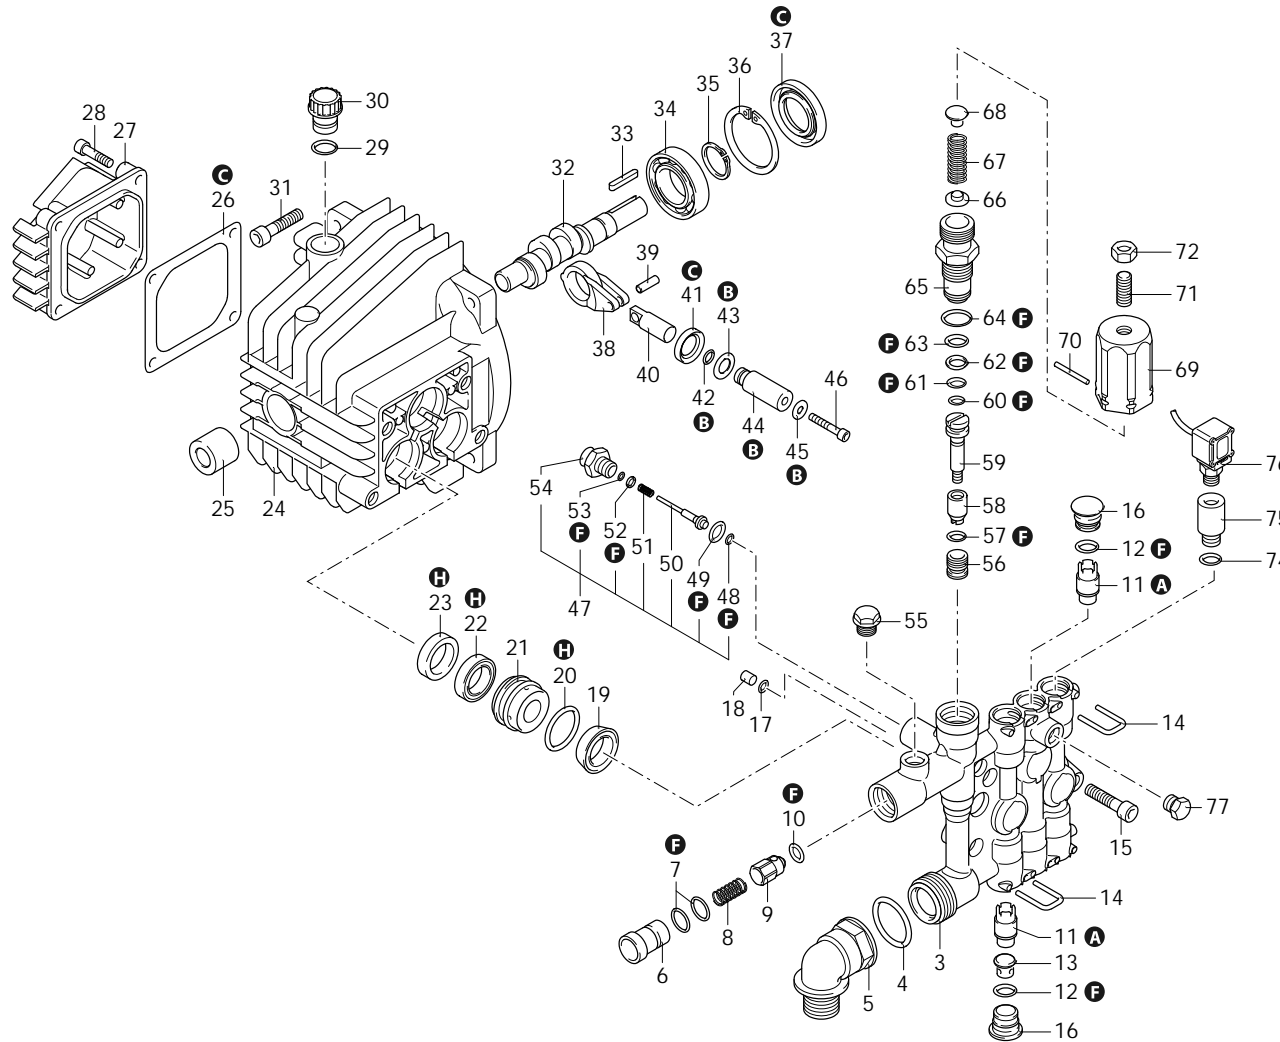

4590

P	Code	Q
52	2021650	1
53	1260820	1
54	1344830	1
55	620301	1
56	1342701	1
57	600180	1
58	1460151	1
59	2021900	1
60	1080190	1
61	600180	1
62	1080401	1
63	770140	1
64	740290	1
65	1344870	1
66	1343450	1
67	1460190	1
68	1980220	1
69	1344881	1
70	2500550	1
71	1980470	1
72	1060120	1
73	42579	1
74	1465720	1
75	1345020	1
76	3520050	1
77	620301	1
A	42566	1
B	2623	1
C	1876	1
F	42568	1
H	42567	1

AR-Q_001793_v01

230 V- / 50 Hz

Schuko

20/04/2023