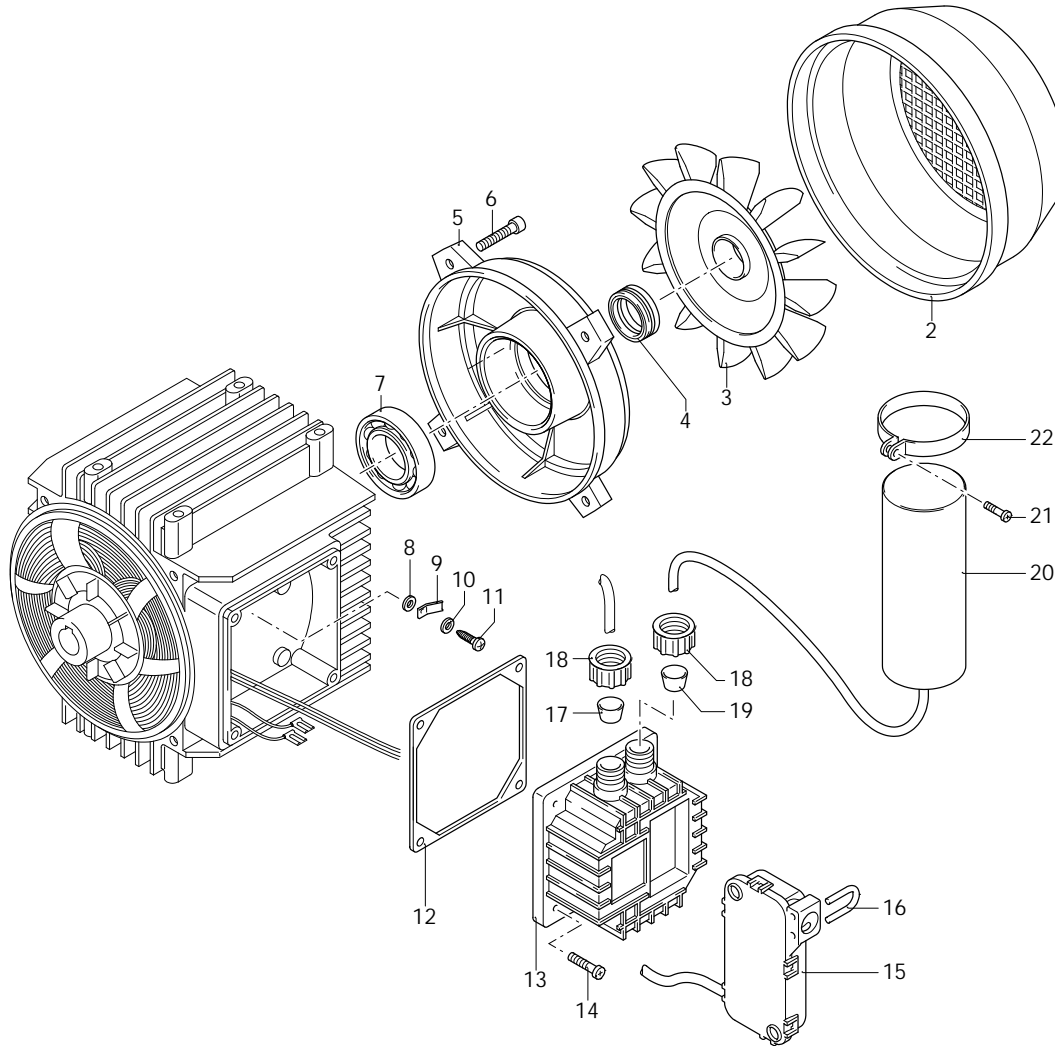

AR-Q_001793_v01

230 V- / 50 Hz

Schuko

20/04/2023

4590

P	Code	Q
1	44534	1
2	1342040	1
3	1260300	1
4	1340350	1
5	1340320	1
6	1260760	4
7	1340340	1
8	1262400	1
9	3523500	1
10	1260490	1
11	1260810	1
12	1340780	1
13	1341831	1
14	1261560	4
15	2029752	1
16	2022201	1
17	1340660	1
18	1340640	2
19	1340650	1
20	1263520	1
21	1261560	1
22	1982550	1