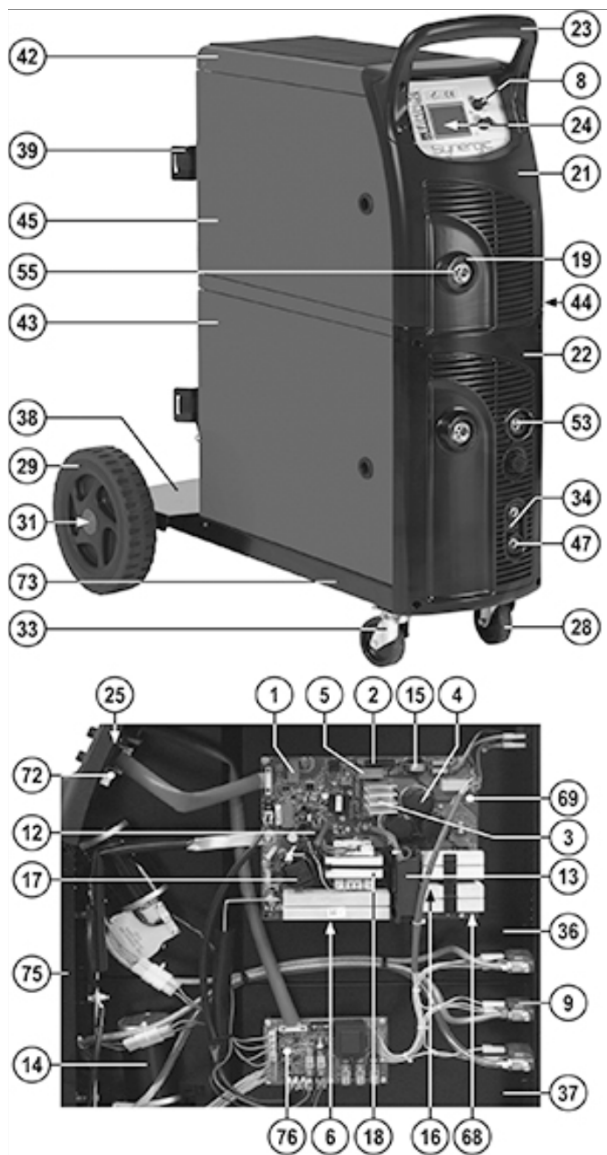

Technomig 223 Treo Synergic + spolhandtag M6

Ref.	Description	Key
0	SWITCH COVER	122353
1	RELAIS	113281
2	RESISTANCE	112048
3	SINGLE-PHASE RECTIFIER	112357
4	CAPACITOR	112694
5	RELAIS	116320
6	DIODE	116839
7	SWITCH	121248
8	ENCODER KNOB	121315
9	ELECTROVALVE	122035
10	CABLE 16 MMQ 3 M - DINSE 25	123437
11	MAINS CABLE	132157
12	CURRENT TRANSFORMER	152230
13	FAN	152269
14	MOTOREDCER 24V DC	153039
15	FILTER INDUCTANCE	164741
16	TRANSFORMER X FLYBACK	169700
17	OUTPUT INDUCTANCE	169808
18	POWER TRAF0	169822
19	TORCH CONNECTION PROTECTION	312105
21	UPPER FRONT PANEL	321137
22	LOWER FRONT PANEL	321138
23	HANDLE SET	321165
24	SHIELD	321194
25	CARD HOLDER	321196
27	REEL SPACER	321210
28	WHEEL	322245
29	WHEEL	322772
30	COVER	322814
31	WHEELS AXLE	422940
33	SWIVEL SUPPORT + BRAKE	484688
34	DINSE HOLDER	645623
35	TORCH HOOK	645704
36	DIAPHRAGM	645667
37	LOWER DIAPHRAGM	645668

Ref.	Description	Key
38	BOTTLE HOLDER	645672
39	SMALL BOTTLE-HOLDER BRACKET	645674
41	CABLE STORAGE CLIP	645679
42	COVER KIT	981740
43	LOWER SIDE DOOR	651212
44	SIDE PANEL	656165
45	DOOR	656171
46	TOLEDO 250 WORK CLAMP 250A	712030
47	DINSE SOCKET DX 25	712035
48	DINSE PLUG DX 25	712039
49	FEED ROLL D. 0,6-0,8 MM FE	722112
50	FEED ROLL D. 0,6-0,8 MM FE	722225
51	FEED ROLL D. 0,8-1 MM FE	722227
52	FEED ROLL D. 1,2-1,6 MM FE	722241
53	TORCH CONNECTION	723051
54	WIRE FEED ASSY	723198
55	TORCH CONNECTION	723229
56	WIRE GUIDE INLET	742064
57	FEED ROLL D. 0,8-1 MM AL	742090
58	ANCHOR FOR PRESSURE ROLLER	742096
59	ADAPTER	742166
60	LEFT ANCHOR FOR PRESSURE ROLLER	742307
61	RIGHT ANCHOR FOR PRESSURE ROLLER	742308
62	MOTOR DRIVE GEAR	742348
63	WIRE CONDUIT Ø 2X5	742365
64	ROLLERFIXING SCREW	742397
65	GEAR	742495
66	MT15 MIG TORCH 3 M	742650
67	MT15 MIG TORCH 3 M	742660
68	IGBT + DIODE KIT	980990
69	COMPLETE PCB KIT	981494
70	KIT 2 ROLLS WIREFEEDER	981496
72	KIT FRONT PANEL CARD	981641
73	BOTTOM KIT	981642
74	BACK PANEL KIT	981643