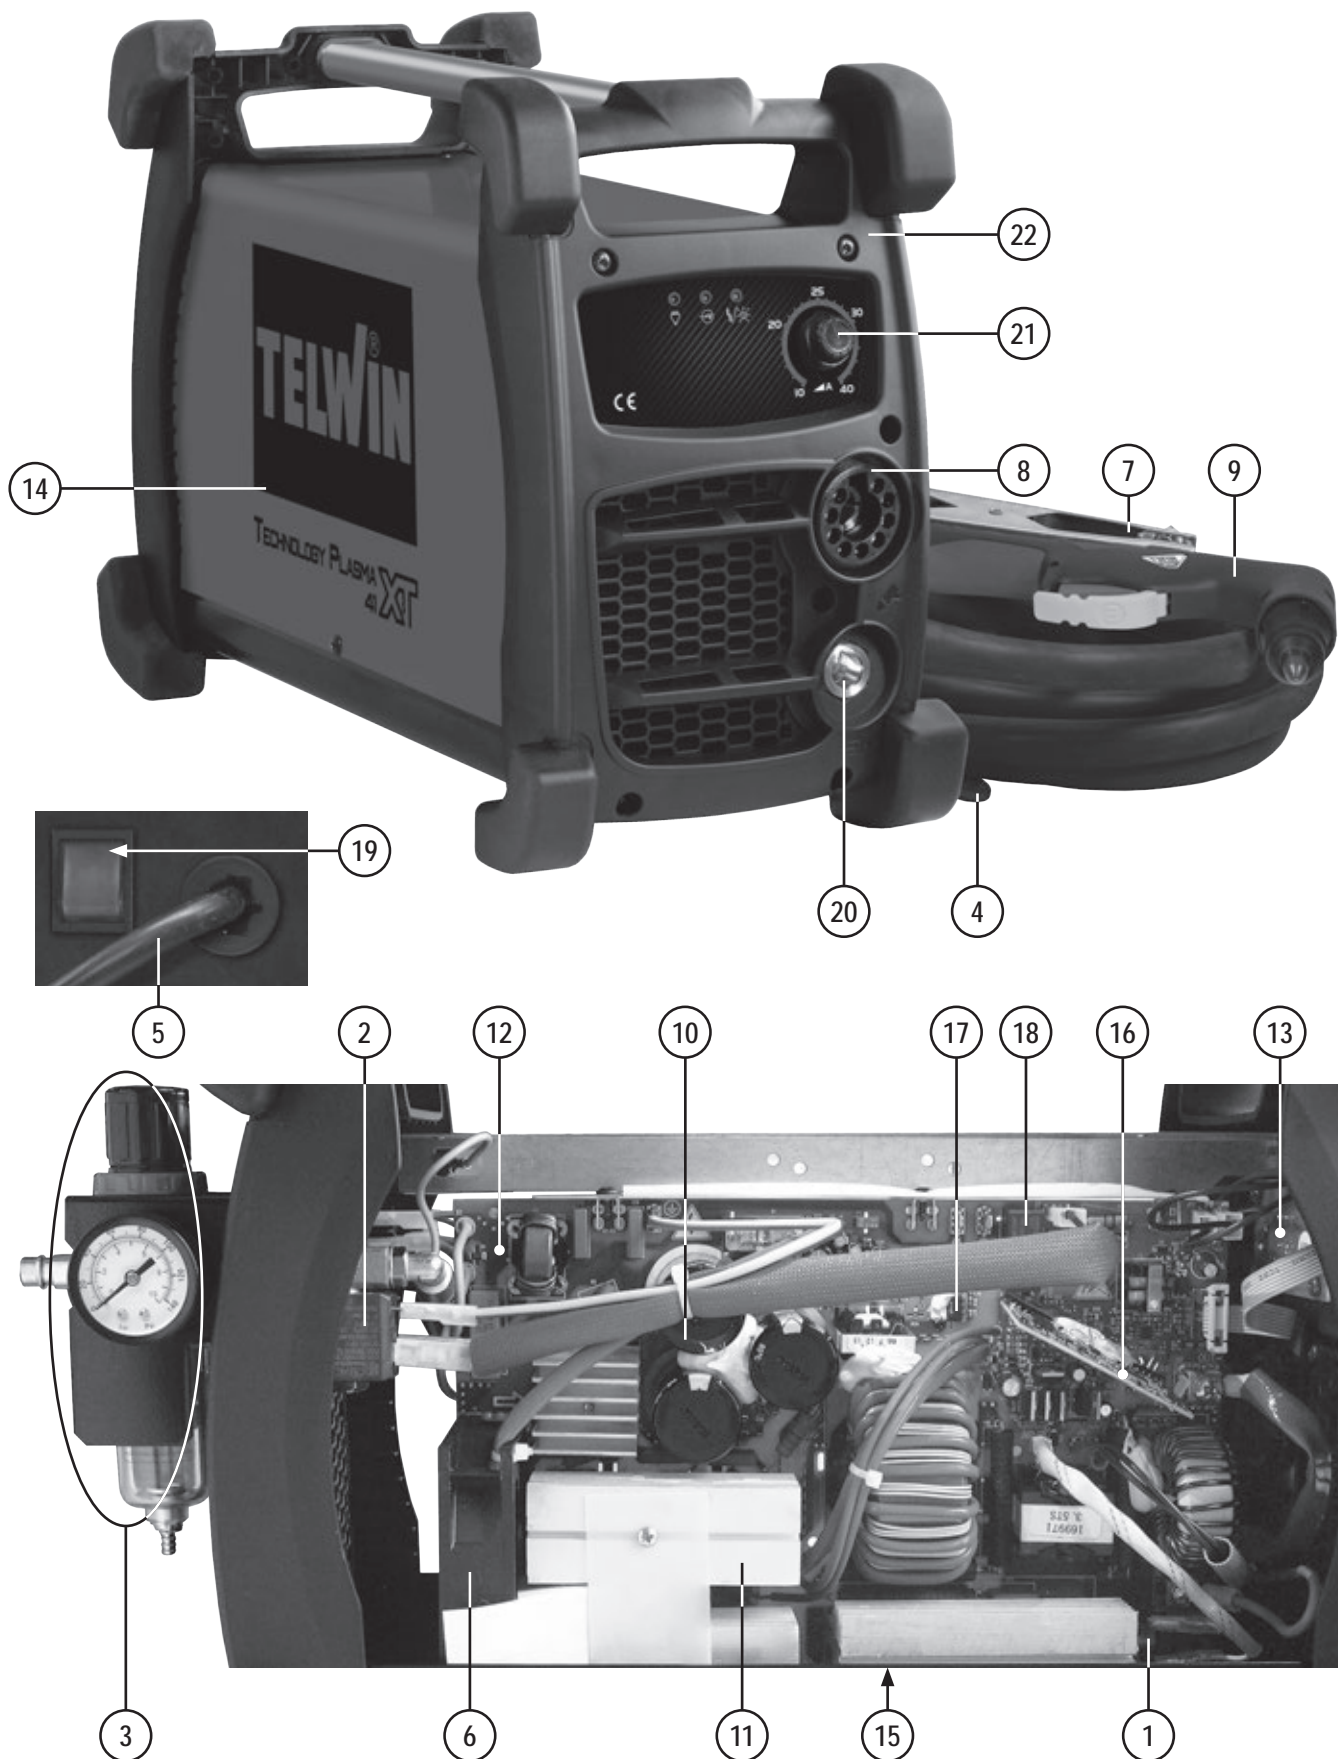

ELENCO PEZZI DI RICAMBIO
 LISTE PIECES DETACHEES
 SPARE PARTS LIST
 ERSATZTEILLISTE
 PIEZAS DE REPUESTO

TECHNOLOGY PLASMA 41 XT

Esplodo macchina, Dessin appareil, Machine drawing, Explosions Zeichnung des Geräts, Diseño seccionado maquina.

Esploso torcia, Dessin torche, Torch drawing, Schlauchpaket - Explosionszeichnung, Diseño seccionado antorcha.

804155

REF.	ELENCO PEZZI RICAMBIO TORCIA LISTE PIECES DETACHEES TORCHE SPARE PARTS LIST TORCH ERSATZTEILLISTE SCLAUCHPAKET PIEZAS DE REPUESTO ANTORCHA	CODICE CODE KODE
1	Passacavo Presse-Cable Cable-Bushing Kabeldurchgang Prensa Cable	321301
2	Kit 5 Elettrodi Kit 5 Electrodes Kit 5 Electrodes Kit 5 Elektroden Kit 5 Electrodos	802420
3	Kit 5 Diffusori Isolanti Kit 5 Diffuseurs Isolants Kit 5 Insulating Diffusers Kit 5 Isolierte Diffusoren Kit 5 Difusores Aislantes	802422
4	Kit 5 Ugelli Kit 5 Becs Kit 5 Nozzles Kit 5 Düsen Kit 5 Toberas	802423
5	Kit 2 Puntali Torcia Kit 2 Embouts Torche Kit 2 Torch Safety Caps Kit 2 Schutzkappen Kit 2 Puntales Antorcha	802425
6	Kit 5 Elettrodi Prolungati Kit 5 Electrodes Prolongees Kit 5 Long Electrodes Kit 5 Elektroden Lang Kit 5 Electrodos Prolongados	802428
7	Kit 5 Ugelli Prolungati Kit 5 Buses Prolongees Kit 5 Long Nozzles Kit 5 Düsen Lang Kit 5 Inyectores Prolongados	802429
8	Kit Impugnatura Kit Poignee Knob Kit Griff Kit Kit Manija	742935