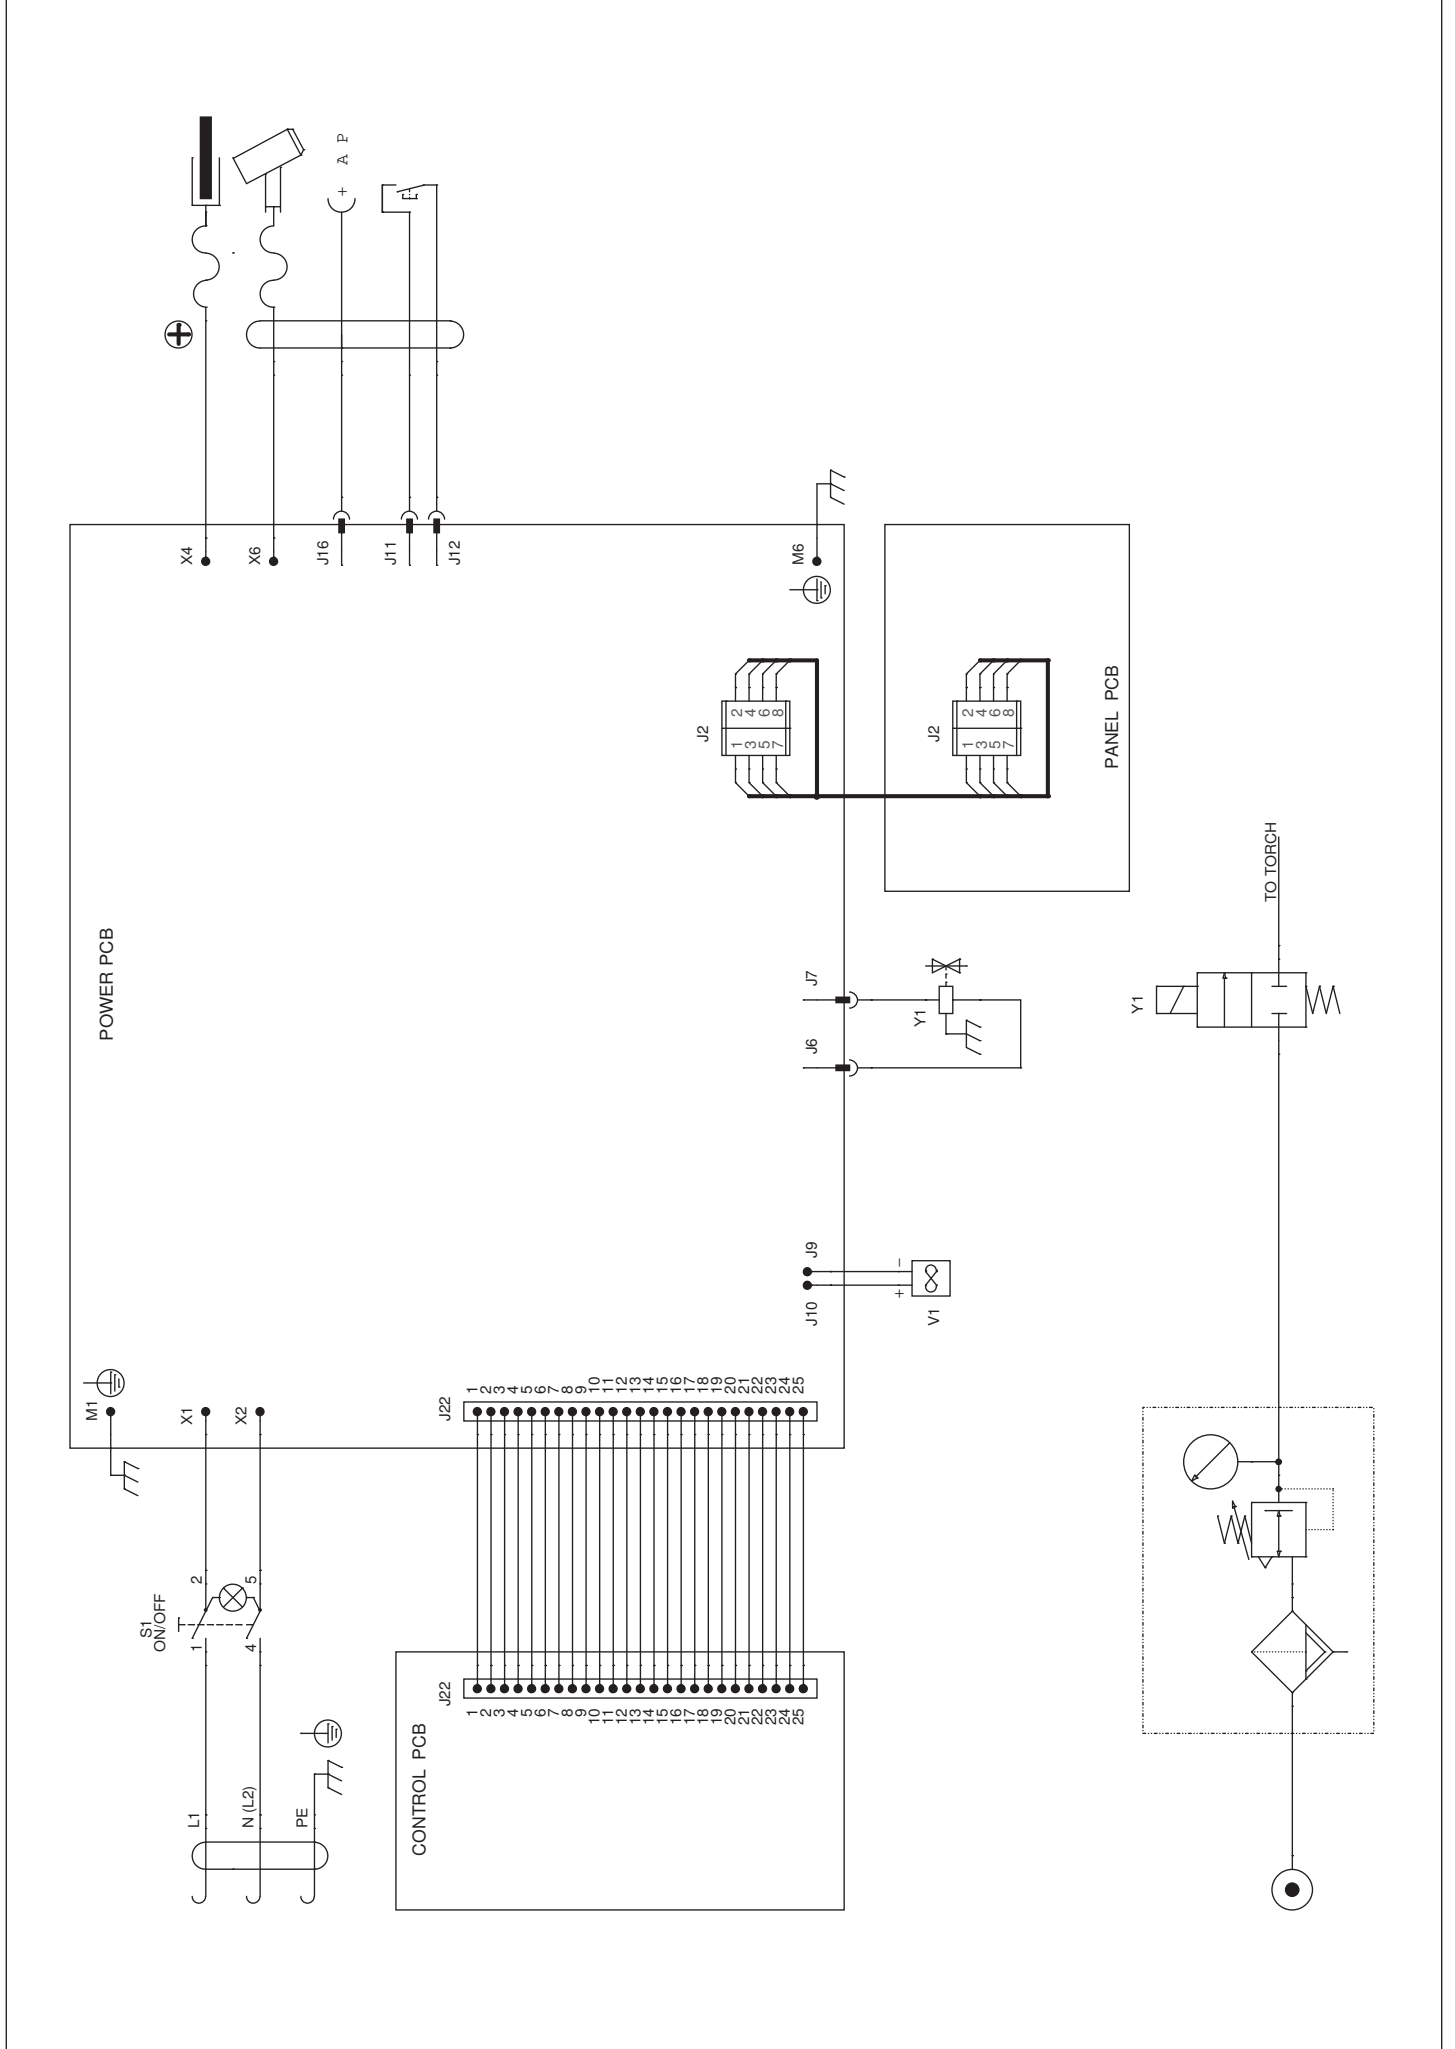

ELENCO PEZZI DI RICAMBIO
 LISTE PIECES DETACHEES
 SPARE PARTS LIST
 ERSATZTEILLISTE
 PIEZAS DE REPUESTO

TECHNOLOGY PLASMA 41 XT

Esplodo macchina, Dessin appareil, Machine drawing, Explosions Zeichnung des Geräts, Diseño seccionado maquina.

Esploso torcia, Dessin torche, Torch drawing, Schlauchpaket - Explosionszeichnung, Diseño seccionado antorcha.

804155

REF.	ELENCO PEZZI RICAMBIO TORCIA LISTE PIECES DETACHEES TORCHE SPARE PARTS LIST TORCH ERSATZTEILLISTE SCLAUCHPAKET PIEZAS DE REPUESTO ANTORCHA	CODICE CODE KODE
1	Passacavo Presse-Cable Cable-Bushing Kabeldurchgang Prensa Cable	321301
2	Kit 5 Elettrodi Kit 5 Electrodes Kit 5 Electrodes Kit 5 Elektroden Kit 5 Electrodos	802420
3	Kit 5 Diffusori Isolanti Kit 5 Diffuseurs Isolants Kit 5 Insulating Diffusers Kit 5 Isolierte Diffusoren Kit 5 Difusores Aislantes	802422
4	Kit 5 Ugelli Kit 5 Becs Kit 5 Nozzles Kit 5 Düsen Kit 5 Toberas	802423
5	Kit 2 Puntali Torcia Kit 2 Embouts Torche Kit 2 Torch Safety Caps Kit 2 Schutzkappen Kit 2 Puntales Antorcha	802425
6	Kit 5 Elettrodi Prolungati Kit 5 Electrodes Prolongees Kit 5 Long Electrodes Kit 5 Elektroden Lang Kit 5 Electrodos Prolongados	802428
7	Kit 5 Ugelli Prolungati Kit 5 Buses Prolongees Kit 5 Long Nozzles Kit 5 Düsen Lang Kit 5 Inyectores Prolongados	802429
8	Kit Impugnatura Kit Poignee Knob Kit Griff Kit Kit Manija	742935

REF.	ELENCO PEZZI RICAMBIO TORCIA LISTE PIECES DETACHEES TORCHE SPARE PARTS LIST TORCH ERSATZTEILLISTE SCLAUCHPAKET PIEZAS DE REPUESTO ANTORCHA	CODICE CODE KODE

REF.	ELENCO PEZZI RICAMBIO TORCIA LISTE PIECES DETACHEES TORCHE SPARE PARTS LIST TORCH ERSATZTEILLISTE SCLAUCHPAKET PIEZAS DE REPUESTO ANTORCHA	CODICE CODE KODE