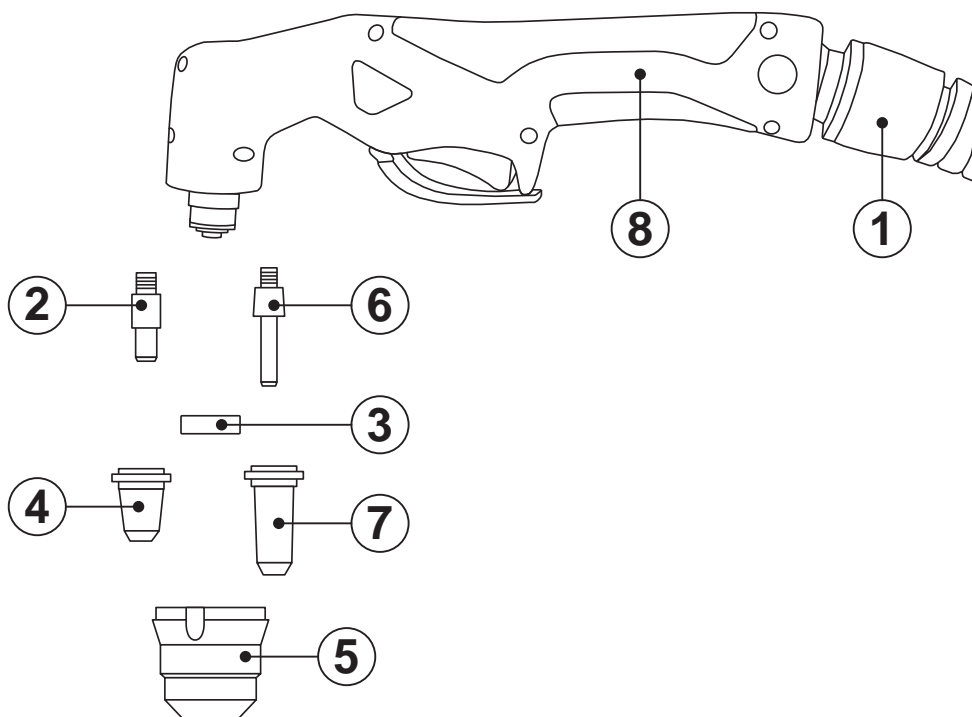

ELENCO PEZZI DI RICAMBIO
 LISTE PIECES DETACHEES
 SPARE PARTS LIST
 ERSATZTEILLISTE
 PIEZAS DE REPUESTO

TECHNOLOGY PLASMA 41 XT

Esplodo macchina, Dessin appareil, Machine drawing, Explosions Zeichnung des Geräts, Diseño seccionado maquina.

Esploso torcia, Dessin torche, Torch drawing, Schlauchpaket - Explosionszeichnung, Diseño seccionado antorcha.

804155

REF.	ELENCO PEZZI RICAMBIO TORCIA LISTE PIECES DETACHEES TORCHE SPARE PARTS LIST TORCH ERSATZTEILLISTE SCLAUCHPAKET PIEZAS DE REPUESTO ANTORCHA	CODICE CODE KODE
1	Passacavo Presse-Cable Cable-Bushing Kabeldurchgang Prensa Cable	321301
2	Kit 5 Elettrodi Kit 5 Electrodes Kit 5 Electrodes Kit 5 Elektroden Kit 5 Electrodos	802420
3	Kit 5 Diffusori Isolanti Kit 5 Diffuseurs Isolants Kit 5 Insulating Diffusers Kit 5 Isolierte Diffusoren Kit 5 Difusores Aislantes	802422
4	Kit 5 Ugelli Kit 5 Becs Kit 5 Nozzles Kit 5 Düsen Kit 5 Toberas	802423
5	Kit 2 Puntali Torcia Kit 2 Embouts Torche Kit 2 Torch Safety Caps Kit 2 Schutzkappen Kit 2 Puntales Antorcha	802425
6	Kit 5 Elettrodi Prolungati Kit 5 Electrodes Prolongees Kit 5 Long Electrodes Kit 5 Elektroden Lang Kit 5 Electrodos Prolongados	802428
7	Kit 5 Ugelli Prolungati Kit 5 Buses Prolongees Kit 5 Long Nozzles Kit 5 Düsen Lang Kit 5 Inyectores Prolongados	802429
8	Kit Impugnatura Kit Poignee Knob Kit Griff Kit Kit Manija	742935

REF.	ELENCO PEZZI RICAMBIO TORCIA LISTE PIECES DETACHEES TORCHE SPARE PARTS LIST TORCH ERSATZTEILLISTE SCLAUCHPAKET PIEZAS DE REPUESTO ANTORCHA	CODICE CODE KODE

REF.	ELENCO PEZZI RICAMBIO TORCIA LISTE PIECES DETACHEES TORCHE SPARE PARTS LIST TORCH ERSATZTEILLISTE SCLAUCHPAKET PIEZAS DE REPUESTO ANTORCHA	CODICE CODE KODE