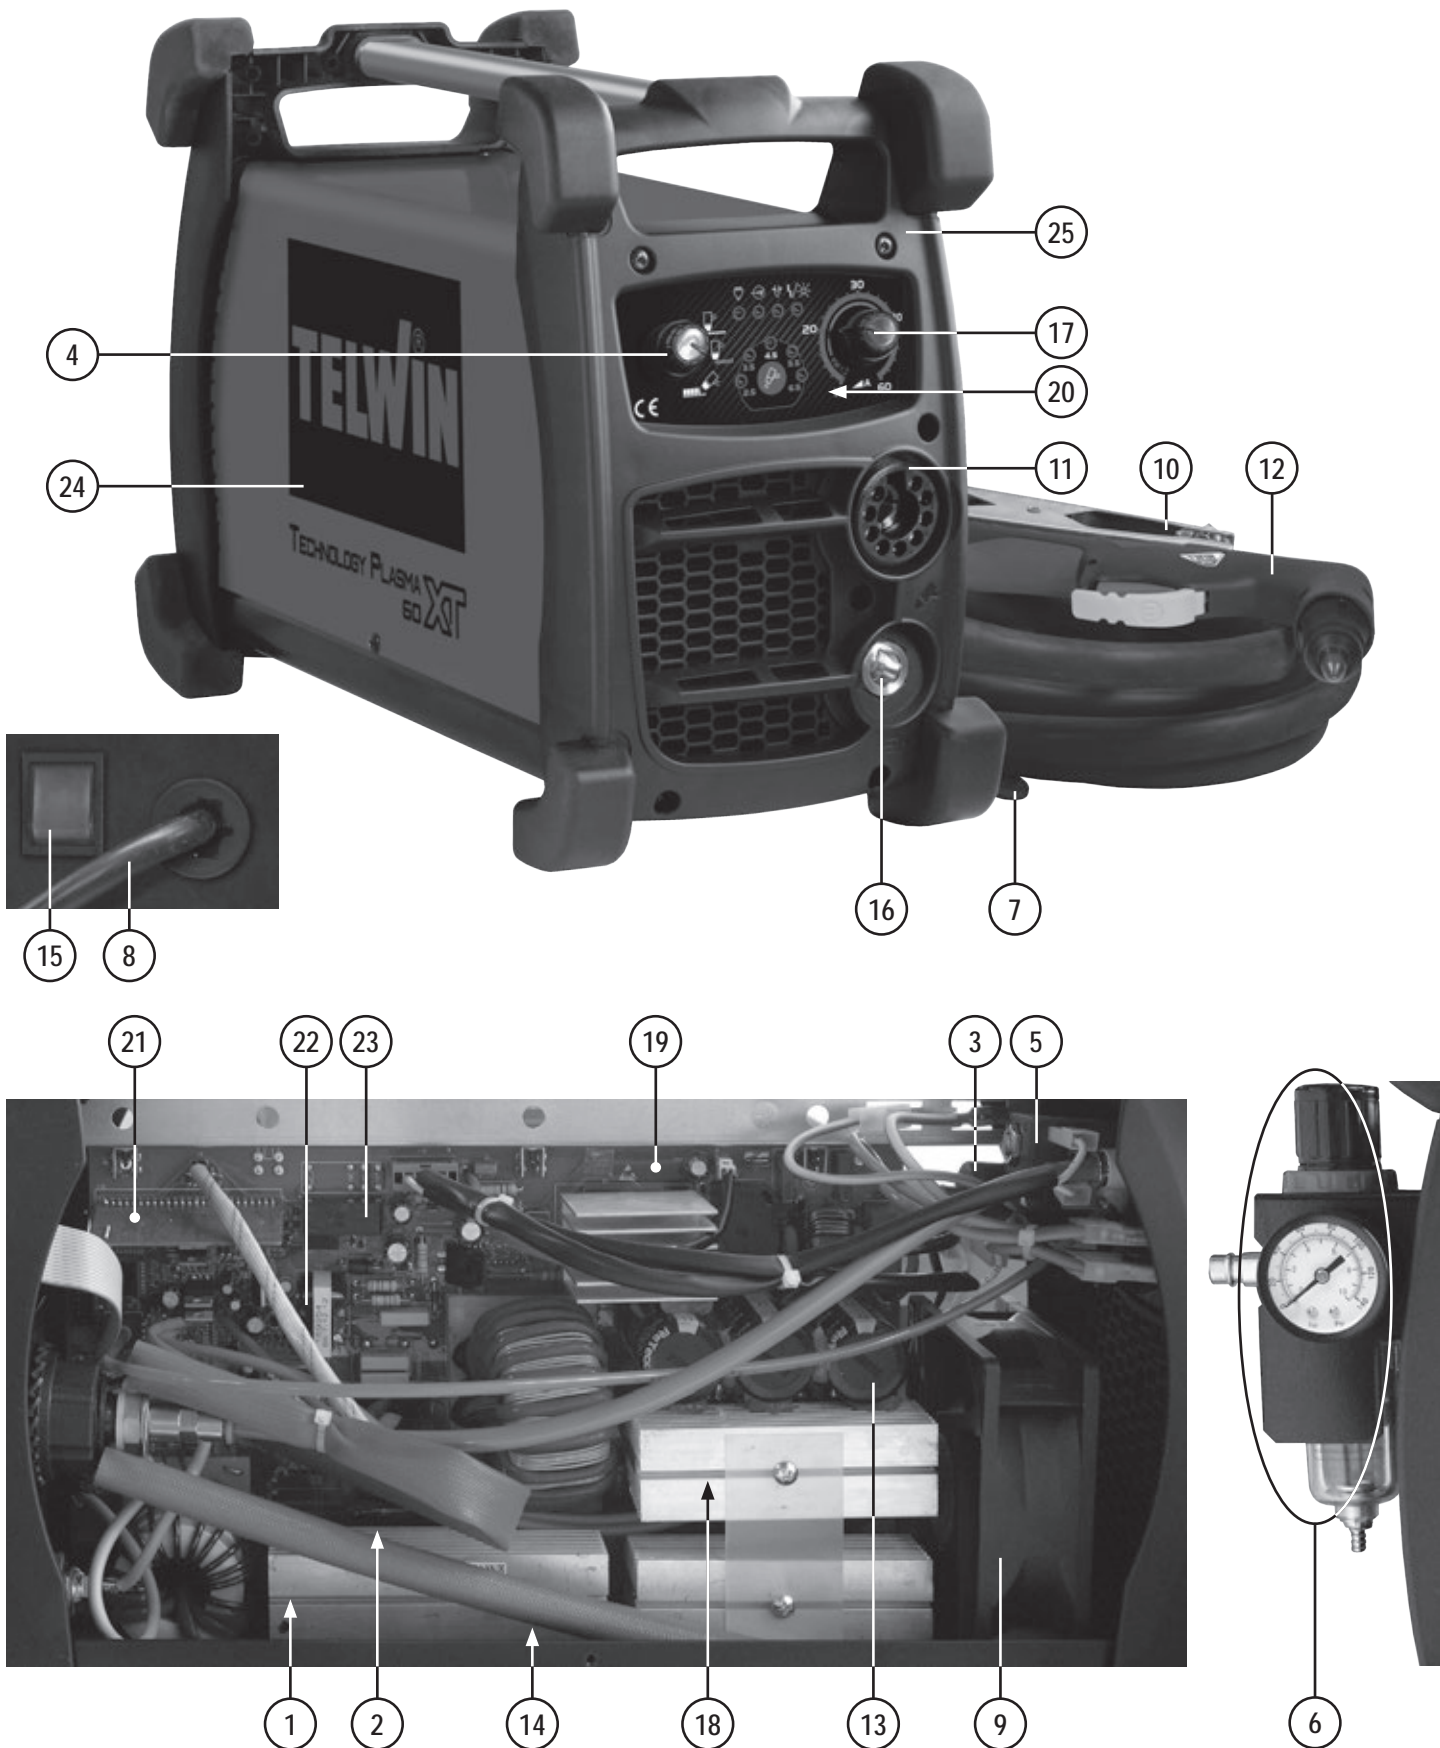

ELENCO PEZZI DI RICAMBIO
 LISTE PIECES DETACHEES
 SPARE PARTS LIST
 ERSATZTEILLISTE
 PIEZAS DE REPUESTO

TECHNOLOGY PLASMA 60 XT

Esploso macchina, Dessin appareil, Machine drawing, Explosions Zeichnung des Geräts, Diseño seccionado maquina.

Esploso torcia, Dessin torche, Torch drawing, Schlauchpaket - Explosionszeichnung, Diseño seccionado antorcha.

804155

REF.	ELENCO PEZZI RICAMBIO TORCIA LISTE PIECES DETACHEES TORCHE SPARE PARTS LIST TORCH ERSATZTEILLISTE SCLAUCHPAKET PIEZAS DE REPUESTO ANTORCHA	CODICE CODE KODE
1	Passacavo Presse-Cable Cable-Bushing Kabeldurchgang Prensa Cable	321301
2	Kit 5 Elettrodi Kit 5 Electrodes Kit 5 Electrodes Kit 5 Elektroden Kit 5 Electrodos	802420
3	Kit 5 Diffusori Isolanti Kit 5 Diffuseurs Isolants Kit 5 Insulating Diffusers Kit 5 Isolierte Diffusoren Kit 5 Difusores Aislantes	802422
4	Kit 5 Ugelli Kit 5 Becs Kit 5 Nozzles Kit 5 Düsen Kit 5 Toberas	802423
5	Kit 2 Puntali Torcia Kit 2 Embouts Torche Kit 2 Torch Safety Caps Kit 2 Schutzkappen Kit 2 Puntales Antorcha	802425
6	Kit 5 Elettrodi Prolungati Kit 5 Electrodes Prolongees Kit 5 Long Electrodes Kit 5 Elektroden Lang Kit 5 Electrodos Prolongados	802428
7	Kit 5 Ugelli Prolungati Kit 5 Buses Prolongees Kit 5 Long Nozzles Kit 5 Düsen Lang Kit 5 Inyectores Prolongados	802429
8	Kit Impugnatura Kit Poignee Knob Kit Griff Kit Kit Manija	742935