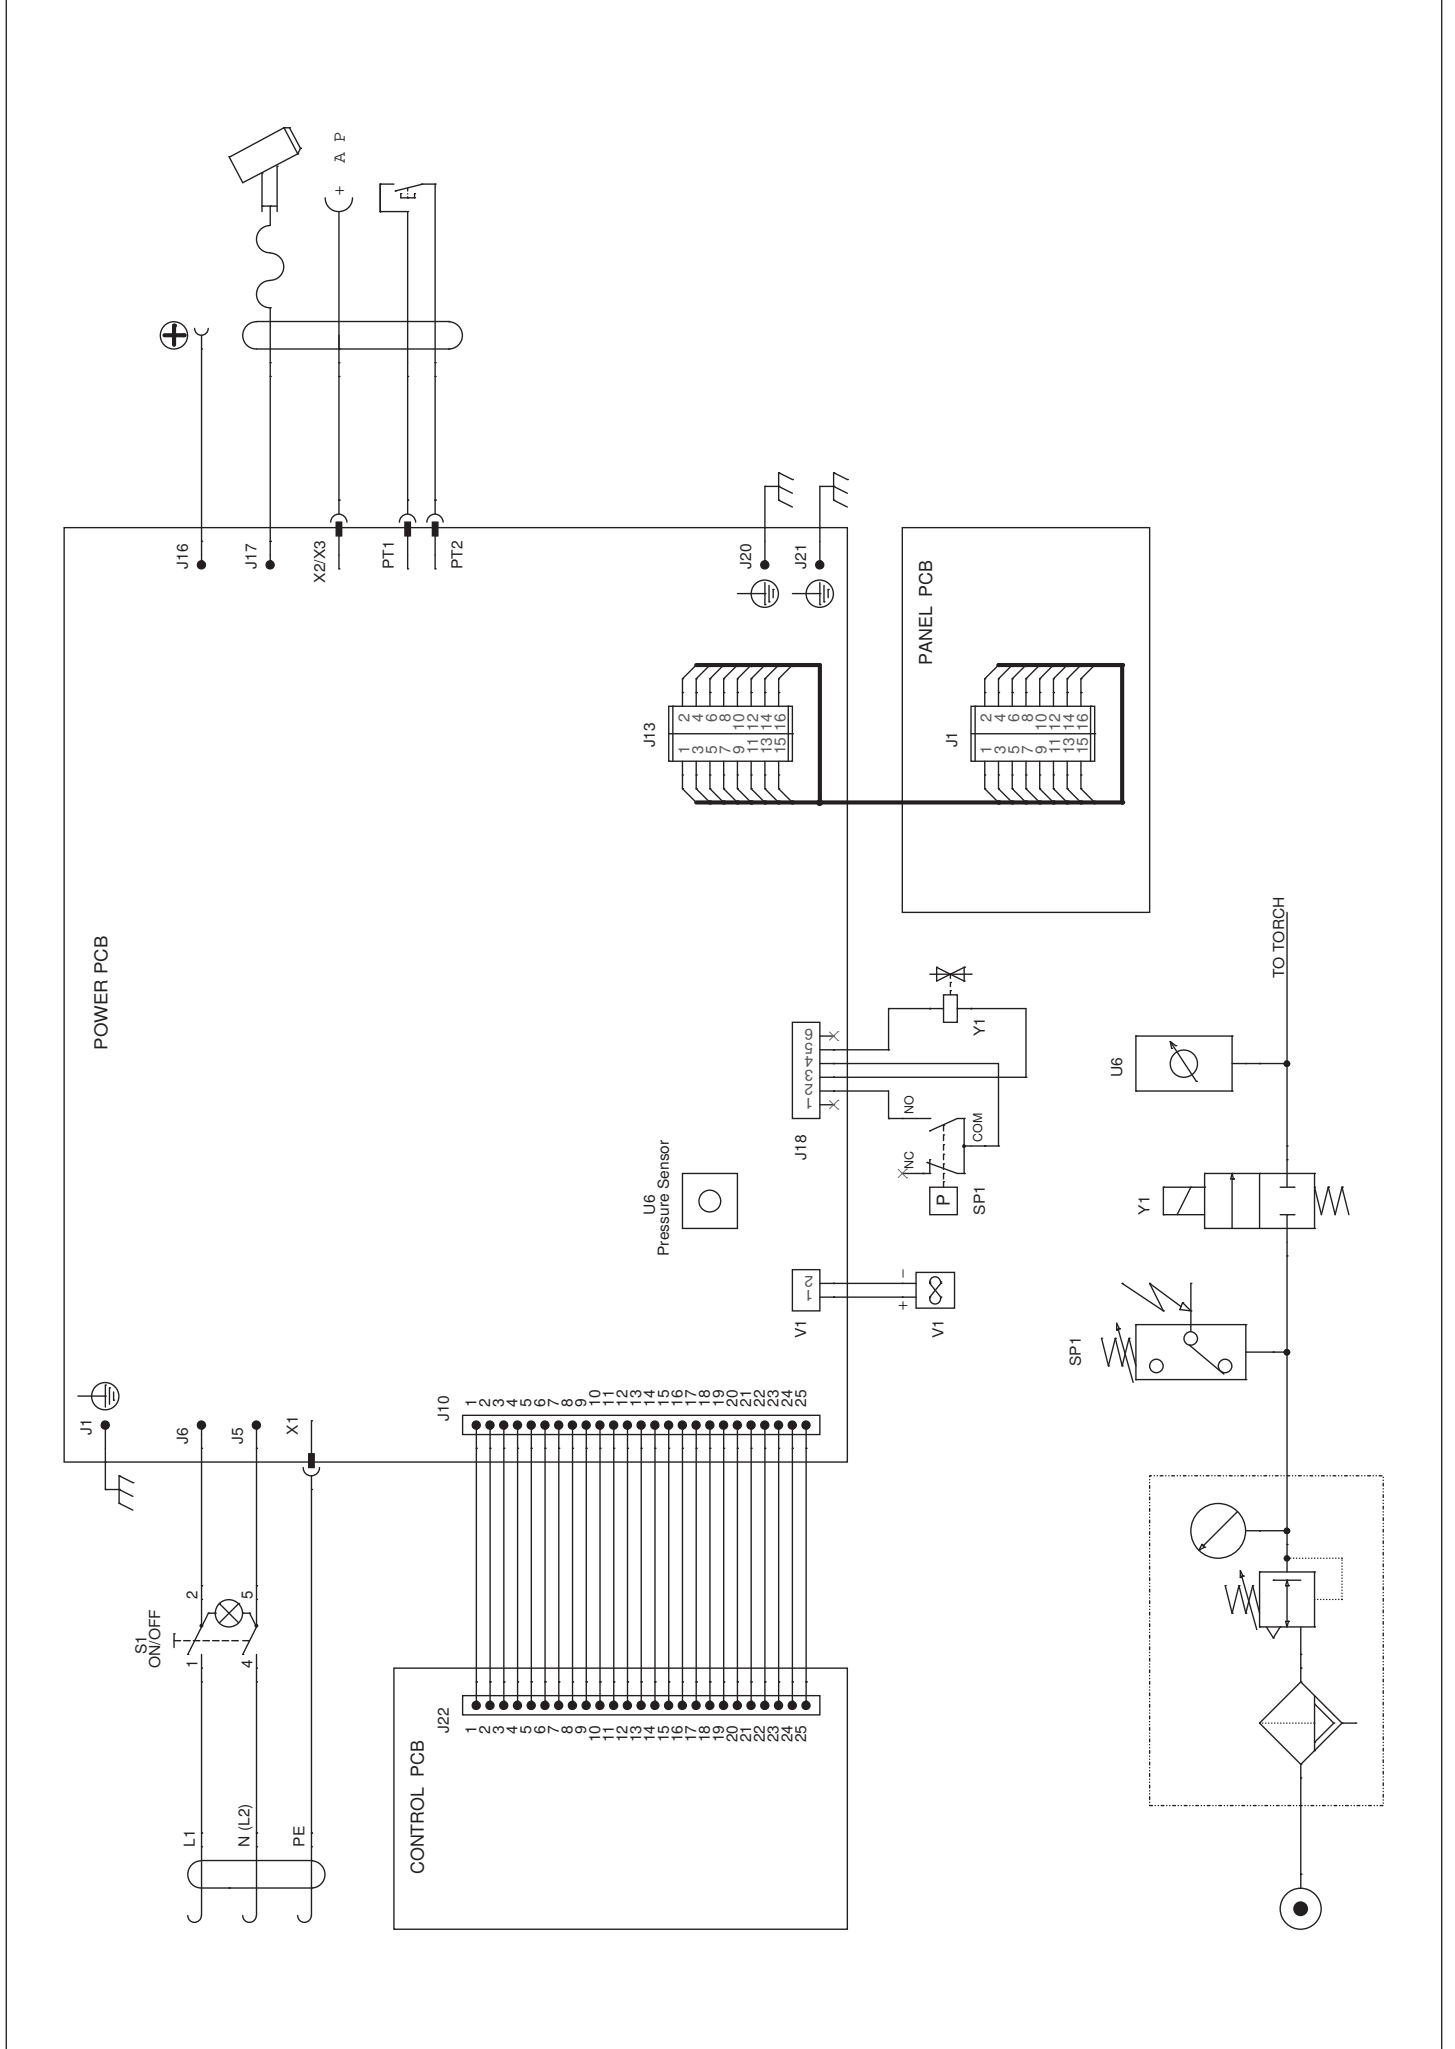

ELENCO PEZZI DI RICAMBIO
 LISTE PIECES DETACHEES
 SPARE PARTS LIST
 ERSATZTEILLISTE
 PIEZAS DE REPUESTO

TECHNOLOGY PLASMA 60 XT

Esploso macchina, Dessin appareil, Machine drawing, Explosions Zeichnung des Geräts, Diseño seccionado maquina.

Esploso torcia, Dessin torche, Torch drawing, Schlauchpaket - Explosionszeichnung, Diseño seccionado antorcha.

804155

REF.	ELENCO PEZZI RICAMBIO TORCIA LISTE PIECES DETACHEES TORCHE SPARE PARTS LIST TORCH ERSATZTEILLISTE SCLAUCHPAKET PIEZAS DE REPUESTO ANTORCHA	CODICE CODE KODE
1	Passacavo Presse-Cable Cable-Bushing Kabeldurchgang Prensa Cable	321301
2	Kit 5 Elettrodi Kit 5 Electrodes Kit 5 Electrodes Kit 5 Elektroden Kit 5 Electrodos	802420
3	Kit 5 Diffusori Isolanti Kit 5 Diffuseurs Isolants Kit 5 Insulating Diffusers Kit 5 Isolierte Diffusoren Kit 5 Difusores Aislantes	802422
4	Kit 5 Ugelli Kit 5 Becs Kit 5 Nozzles Kit 5 Düsen Kit 5 Toberas	802423
5	Kit 2 Puntali Torcia Kit 2 Embouts Torche Kit 2 Torch Safety Caps Kit 2 Schutzkappen Kit 2 Puntales Antorcha	802425
6	Kit 5 Elettrodi Prolungati Kit 5 Electrodes Prolongees Kit 5 Long Electrodes Kit 5 Elektroden Lang Kit 5 Electrodos Prolongados	802428
7	Kit 5 Ugelli Prolungati Kit 5 Buses Prolongees Kit 5 Long Nozzles Kit 5 Düsen Lang Kit 5 Inyectores Prolongados	802429
8	Kit Impugnatura Kit Poignee Knob Kit Griff Kit Kit Manija	742935

REF.	ELENCO PEZZI RICAMBIO TORCIA LISTE PIECES DETACHEES TORCHE SPARE PARTS LIST TORCH ERSATZTEILLISTE SCLAUCHPAKET PIEZAS DE REPUESTO ANTORCHA	CODICE CODE KODE

REF.	ELENCO PEZZI RICAMBIO TORCIA LISTE PIECES DETACHEES TORCHE SPARE PARTS LIST TORCH ERSATZTEILLISTE SCLAUCHPAKET PIEZAS DE REPUESTO ANTORCHA	CODICE CODE KODE