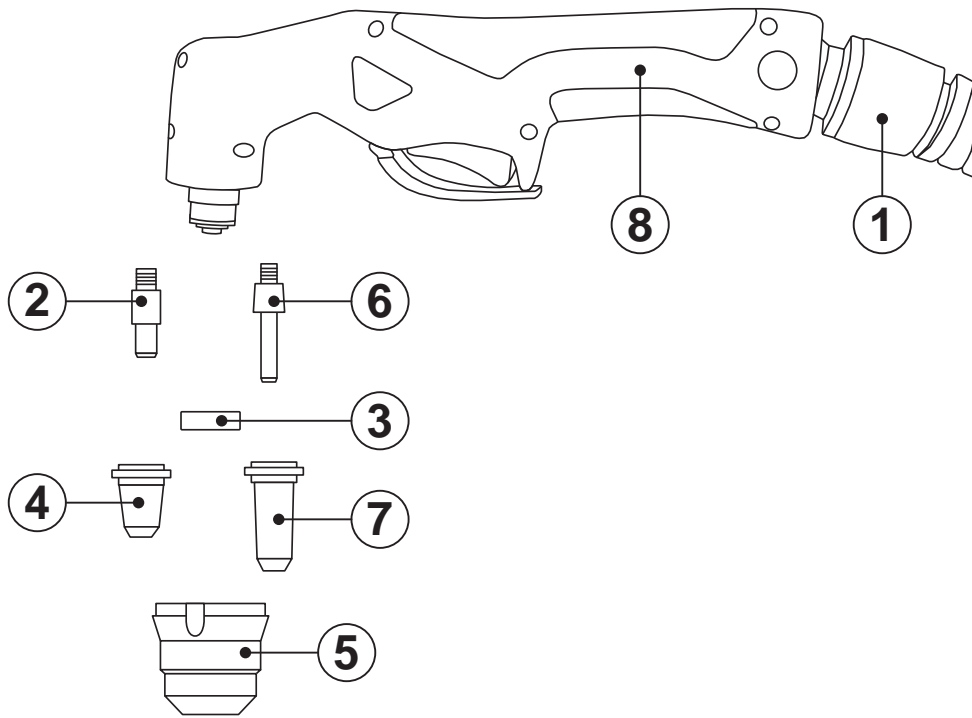

ELENCO PEZZI DI RICAMBIO
 LISTE PIECES DETACHEES
 SPARE PARTS LIST
 ERSATZTEILLISTE
 PIEZAS DE REPUESTO

TECHNOLOGY PLASMA 60 XT

Esploso macchina, Dessin appareil, Machine drawing, Explosions Zeichnung des Geräts, Diseño seccionado maquina.

Esploso torcia, Dessin torche, Torch drawing, Schlauchpaket - Explosionszeichnung, Diseño seccionado antorcha.

804155

REF.	ELENCO PEZZI RICAMBIO TORCIA LISTE PIECES DETACHEES TORCHE SPARE PARTS LIST TORCH ERSATZTEILLISTE SCLAUCHPAKET PIEZAS DE REPUESTO ANTORCHA	CODICE CODE KODE
1	Passacavo Presse-Cable Cable-Bushing Kabeldurchgang Prensa Cable	321301
2	Kit 5 Elettrodi Kit 5 Electrodes Kit 5 Electrodes Kit 5 Elektroden Kit 5 Electrodos	802420
3	Kit 5 Diffusori Isolanti Kit 5 Diffuseurs Isolants Kit 5 Insulating Diffusers Kit 5 Isolierte Diffusoren Kit 5 Difusores Aislantes	802422
4	Kit 5 Ugelli Kit 5 Becs Kit 5 Nozzles Kit 5 Düsen Kit 5 Toberas	802423
5	Kit 2 Puntali Torcia Kit 2 Embouts Torche Kit 2 Torch Safety Caps Kit 2 Schutzkappen Kit 2 Puntales Antorcha	802425
6	Kit 5 Elettrodi Prolungati Kit 5 Electrodes Prolongees Kit 5 Long Electrodes Kit 5 Elektroden Lang Kit 5 Electrodos Prolongados	802428
7	Kit 5 Ugelli Prolungati Kit 5 Buses Prolongees Kit 5 Long Nozzles Kit 5 Düsen Lang Kit 5 Inyectores Prolongados	802429
8	Kit Impugnatura Kit Poignee Knob Kit Griff Kit Kit Manija	742935

REF.	ELENCO PEZZI RICAMBIO TORCIA LISTE PIECES DETACHEES TORCHE SPARE PARTS LIST TORCH ERSATZTEILLISTE SCLAUCHPAKET PIEZAS DE REPUESTO ANTORCHA	CODICE CODE KODE

REF.	ELENCO PEZZI RICAMBIO TORCIA LISTE PIECES DETACHEES TORCHE SPARE PARTS LIST TORCH ERSATZTEILLISTE SCLAUCHPAKET PIEZAS DE REPUESTO ANTORCHA	CODICE CODE KODE