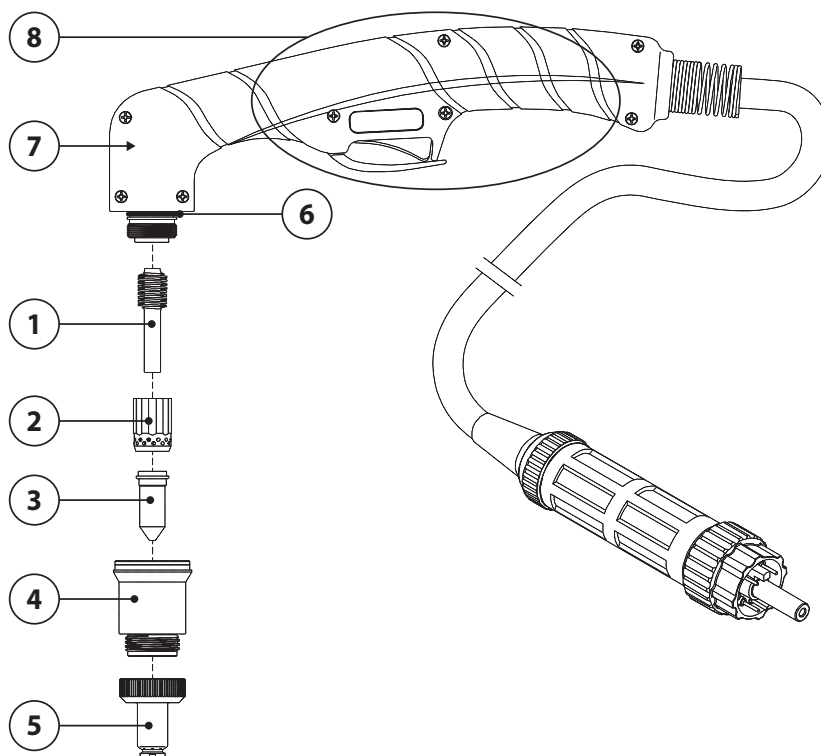

Esploso torcia, Dessin torche, Torch drawing, Schlauchpaket - Explosionszeichnung, Diseño seccionado antorcha.

742712

REF.	ELENCO PEZZI RICAMBIO TORCIA LISTE PIECES DETACHEES TORCHE SPARE PARTS LIST TORCH ERSATZTEILLISTE SCLAUCHPAKET PIEZAS DE REPUESTO ANTORCHA	CODICE CODE KODE
1	Kit 5 Elettrodi - Torcia Pv Kit 5 Electrodes - Torche Pv Kit 5 Electrodes - Pv Torch Kit 5 Elektroden Lang- Pv Brenner Kit 5 Electrodos - Antor.pv	804042
2	Kit 2 Diffusori- Torcia Pv Kit 2 Diffuseurs- Torche Pv Kit 2 Diffusers - Pv Torch Kit 2 Diffusoren- Pv Brenner Kit 2 Diffusores - Antorcha Pv	804044
3	Kit 5 Ugelli 20A -50A - Torcia Pv Kit 5 Buses 20A - 50A Torche Pv Kit 5 Nozzles 20A-50a - Pv Torch Kit 5 DÜsen 20A-50a Pv Brenner Kit 5 Toberas 20A-50a Antorcha Pv	804045
3	Kit 5 Ugelli 70A - Torcia Pv Kit 5 Buses 70A - Torche Pv Kit 5 Nozzles 70A - Pv Torch Kit 5 DÜsen 70A - Pv Brenner Kit 5 Toberas 70A - Antorcha Pv	804047
3	Kit 5 Ugelli Scriccatura 45A - Torcia Pv Kit 5 Buses Decricage 45A - Pv Torche Kit 5 Gouging Nozzles 45A - Pv Torch Kit 5 Fugenhobeln DÜsen 45A - Pv Brenner Kit 5 Toberas Torchado 45A - Antorcha Pv	804062
4	Kit 1 Puntale - Torcia Pv Kit 1 Embout- Torche Pv Kit 1 Torch Safety Cap - Pv Torch Kit 1 Schutzkappe - Pv Brenner Kit 1 Puntale- Antorcha Pv	804049
5	Kit 2 Schermi - Torcia Pv Kit 2 Ecrans - Torche Pv Kit 2 Shields - Pv Torch Kit 2 Schutz - Pv Brenner Kit 2 Protecciones -Antorcha Pv	804050
5	Kit 3 Schermi Scriccatura 45A- Torcia Pv Kit 3 Boucliers Decricage 45A- Torche Pv Kit 3 Gouging Shields 45A - Pv Torch Kit 3 Fugenhobeln Schutz 45A- Pv Brenner Kit 3 Protecc. Torchado 45A- Antorcha Pv	804061
6	Kit 10 O-ring - Torcia Pv Kit 10 O-ring - Torche Pv Kit 10 O-ring - Pv Torch Kit 10 O-ring - Pv Brenner Kit 10 O-ring - Antorcha Pv	804052
7	Corpo Torcia Corps Torche Torch Body Schlauchpacketeil Cuerpo De Antorcha	742746
8	Impugnatura + Pulsante Poignee + Poussoir Handle + Pushbutton Handgriff + Druckknopf Empunadura + Pulsador	742747

REF.	ELENCO PEZZI RICAMBIO TORCIA LISTE PIECES DETACHEES TORCHE SPARE PARTS LIST TORCH ERSATZTEILLISTE SCLAUCHPAKET PIEZAS DE REPUESTO ANTORCHA	CODICE CODE KODE

REF.	ELENCO PEZZI RICAMBIO TORCIA LISTE PIECES DETACHEES TORCHE SPARE PARTS LIST TORCH ERSATZTEILLISTE SCLAUCHPAKET PIEZAS DE REPUESTO ANTORCHA	CODICE CODE KODE