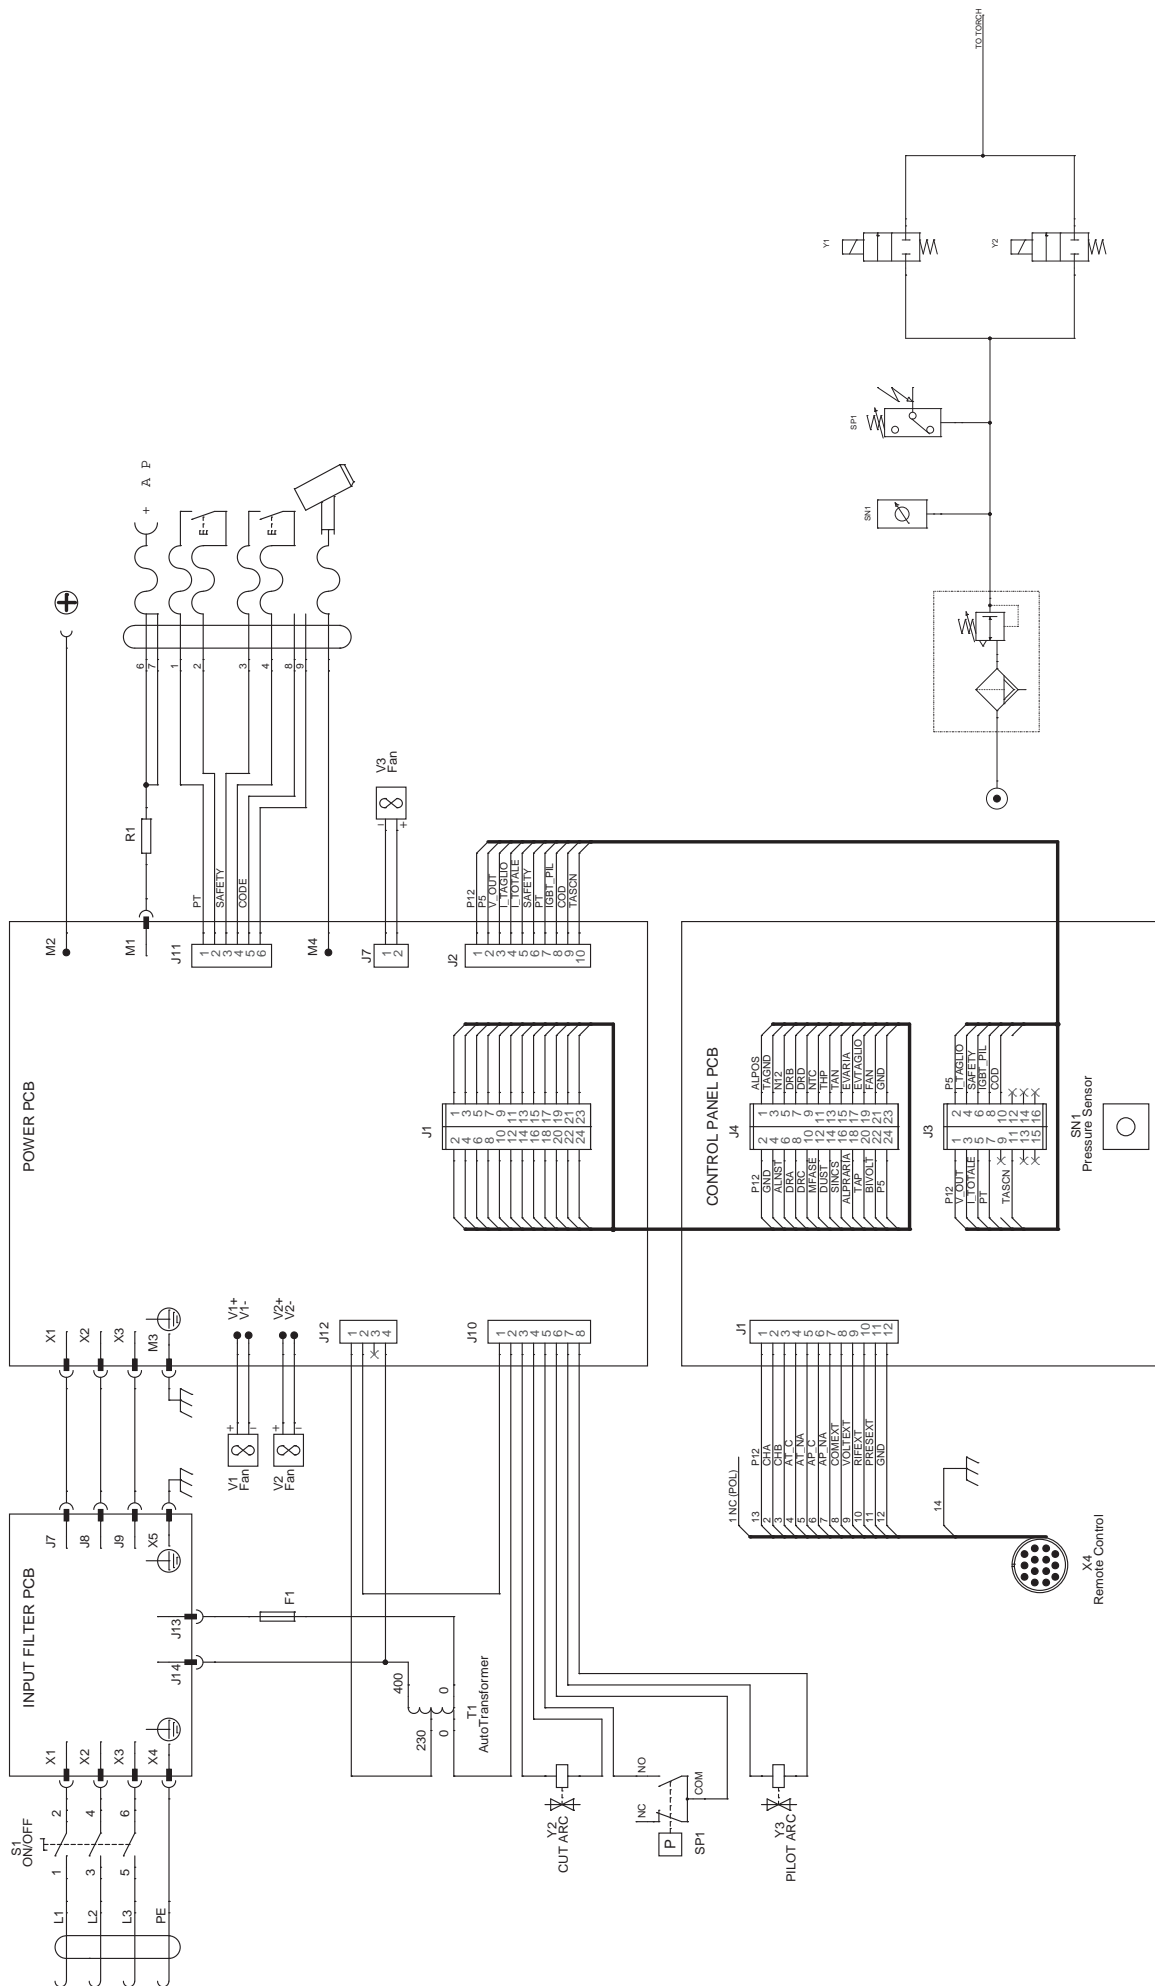

REF.	ELENCO PEZZI DI RICAMBIO PIECES DETACHEES SPARE PARTS LIST ERSATZTEILLISTE PIEZAS DE REPUESTO	CODICE CODE KODE
24	Trasformatore impulsi Transformateur pulsee Pulse transformer Pulse transformator Transformador pulsado	152268
25	Ventilatore Ventilateur Fan Ventilator Ventilador	152269
26	Trasformatore impulsi Transformateur pulsee Pulse transformer Pulse transformator Transformador pulsado	152291
27	Autotrasformatore Autotransformateur Autotransformer Autotransformator Autotransformador	169116
28	Induttanza Inductance Inductance Drossel Induccion	169746
29	Induttanza filtro Inductance filtre Filter inductor Filterdrossel Filtro induccion	169747
30	Trasfo flyback aux Trasfo flyback aux Trasfo flyback aux Trasfo flyback aux Trasfo flyback aux	169838
31	Trasformatore potenza Transformateur de puissance Power trafo Leistungstransformer Transformador de potencia	169864
32	Induttanza Inductance Inductance Drossel Induccion	169926
33	Induttanza Inductance Inductance Drossel Induccion	169930
34	Retro Partie arriere Back panel Rueckseite Trasera	321118
35	Manico Poignee Handle Handgriff Manija	321119
36	Frontale Partie frontal Front panel Gerätefront Frontal	321202
37	Assieme manopola per commutatore Set poigne pour commutateur Switch knob set Umschaltergriff set Set manija para conmutador	323101
38	Presà dinse dx 25 Prise dix dx 25 Dinse socket dx 25 Dinse steckdose dx 25 Enchufe dinse dx 25	712035
39	Toledo 300 pinza di massa 300a Toledo 300 borne de masse 300a Toledo 300 work clamp 300a Toledo 300 masseklemme 300a Toledo 300 borne de masa 300a	712231
40	Attacco torcia Attelage torche Torch connection Brenneranschluss Enganche soquete	742642
41	Kit manopola encoder Kit poignee encoder Encoder knob kit Encodergriff kit Kit manija encoder	980520
42	Kit fondo Kit chassis Bottom kit Bodenteil kit Kit fondo	981408
43	Kit scheda filtro Kit platine filtre Filter card kit Filterkartekit Kit tarjeta filtro	981678
44	Kit scheda pannello Kit platine frontal Front panel card kit Gerätefrontskarte kit Kit tarjeta frontal	981918

REF.	ELENCO PEZZI DI RICAMBIO PIECES DETACHEES SPARE PARTS LIST ERSATZTEILLISTE PIEZAS DE REPUESTO	CODICE CODE KODE
45	Kit scheda potenza Kit carte puissance Power board kit Leistungskartekit Kit tarjeta potencia	981919
46	Kit mantello Kit capot Cover kit Deckel kit Kit panel de cobertura	981920
47	Kit diodi Kit diodes Diodes kit Dioden kit Kit diodos	981958
48	Kit pressacavo + ghiera Kit presse cable + embout Kit cable bushing + ring nut Kit kabelhalter + nutmutter Kit prensa cable + virola	990046