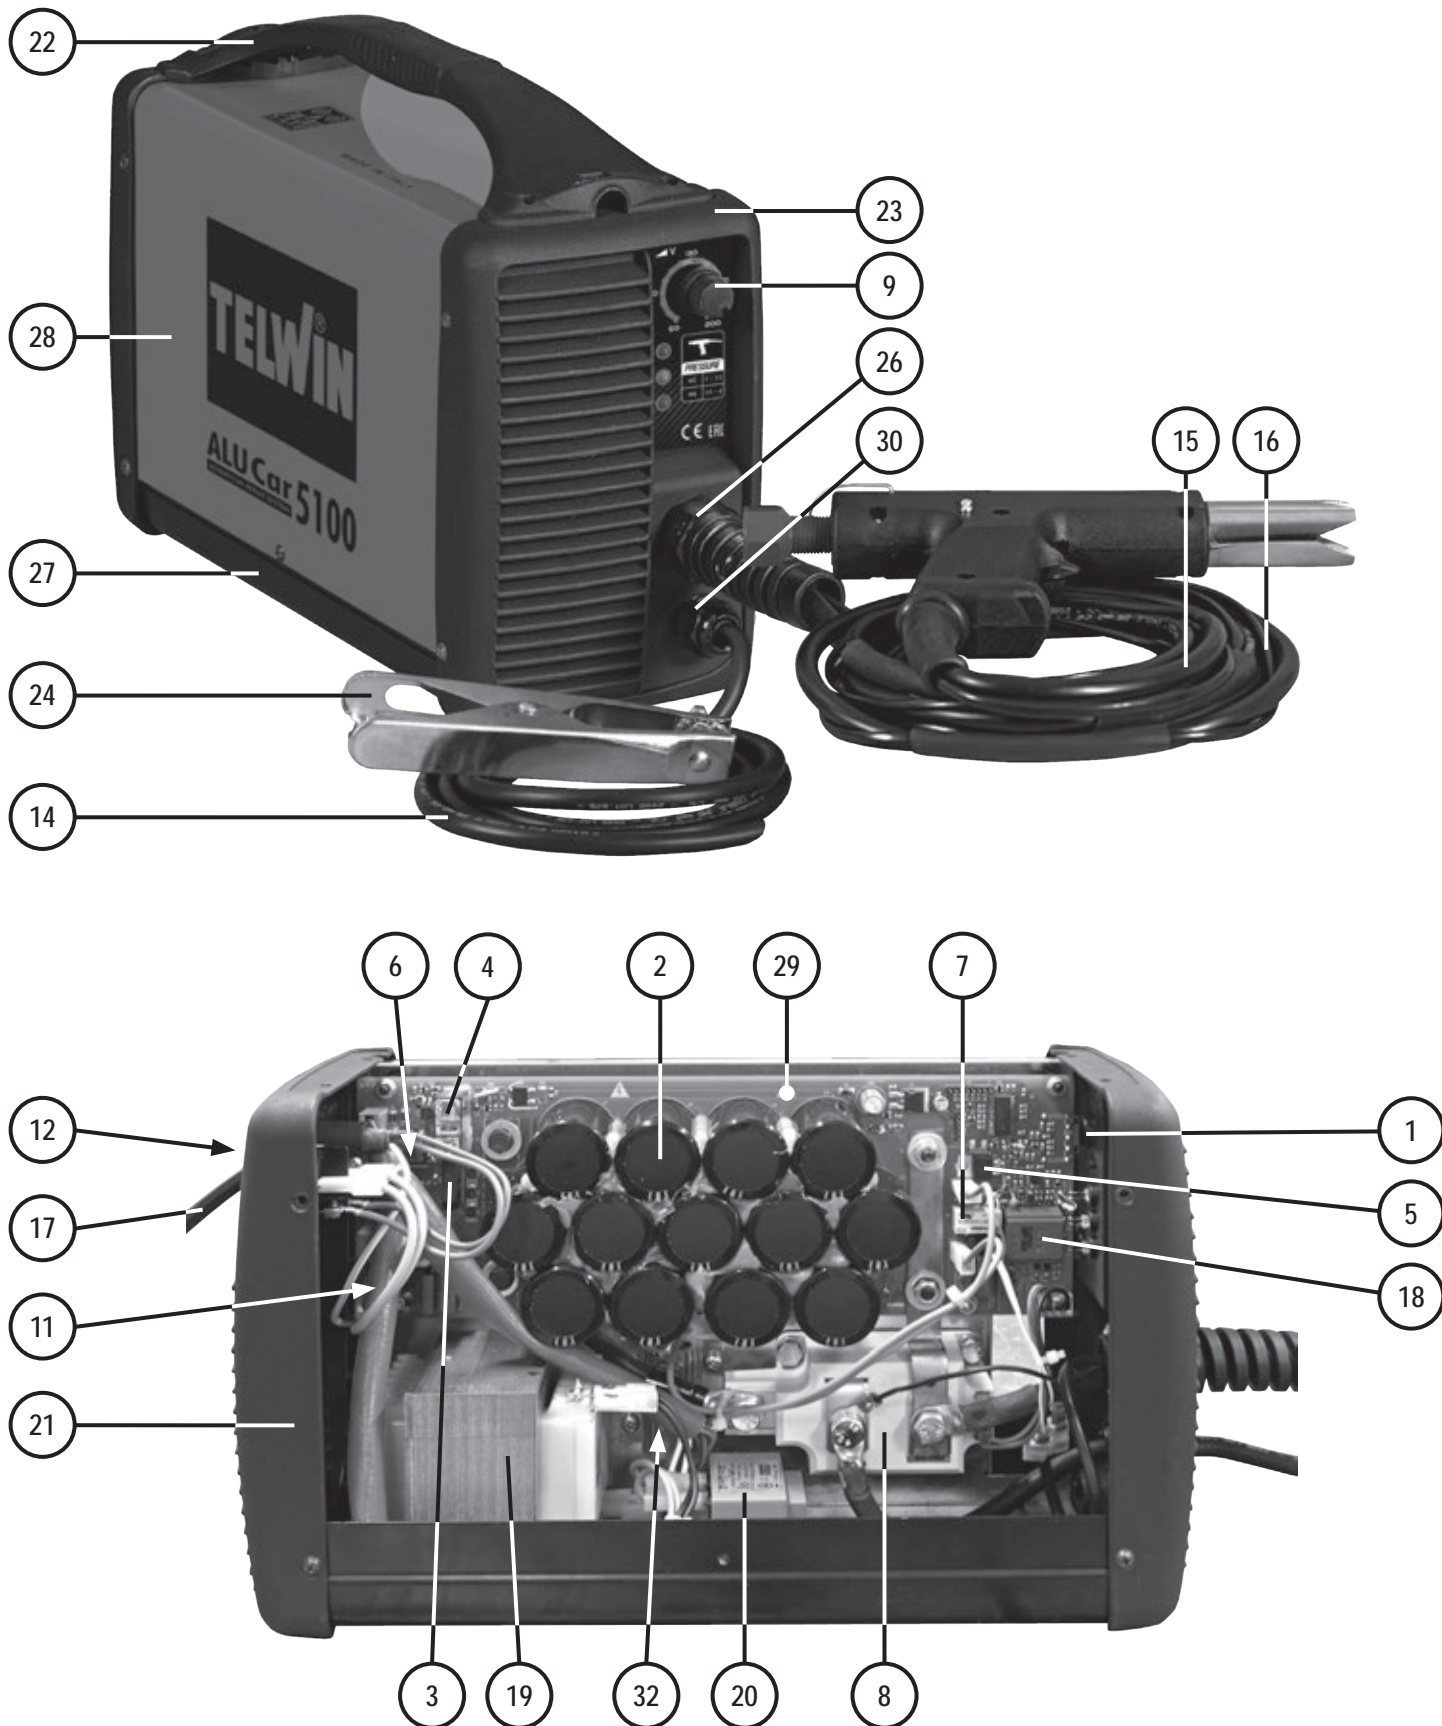

ELENCO PEZZI DI RICAMBIO
 LISTE PIECES DETACHEES
 SPARE PARTS LIST
 ERSATZTEILLISTE
 PIEZAS DE REPUESTO

ALUCAR 5100

Esplodo macchina, Dessin appareil, Machine drawing, Explosions Zeichnung des Geräts, Diseño seccionado maquina.

REF.	ELENCO PEZZI DI RICAMBIO PIECES DETACHEES SPARE PARTS LIST ERSATZTEILLISTE PIEZAS DE REPUESTO	CODICE CODE KODE
1	Potenzometro Potentiometre Potentiometer Potenciometro	112017
2	Condensatore Condensateur Capacitor Kondensator Condensador	112688
3	Raddrizzatore monofase Redresseur monophasé Single-phase rectifier Einphasiger Gleichrichter Rectificador monofásico	112949
4	Rele' Relais Relais Relais	113493
5	Mosfet Mosfet Mosfet Mosfet	116813
6	Triac Triac Triac Triac Triac	116812
7	Rele Relais Relais Relais Conectador	116822
8	Scr Scr Scr Scr Scr	116825
9	Manopola per potenziometro Poignée pour potentiometre Knob for potentiometer Griff fuer potentiometer Manija para potenciometro	121043
10	Microinterruttore Microinterrupteur Microswitch Microschalter Micro interruptor	122393
11	Fusibile Fusible Fuse Sicherung Fusible	122434