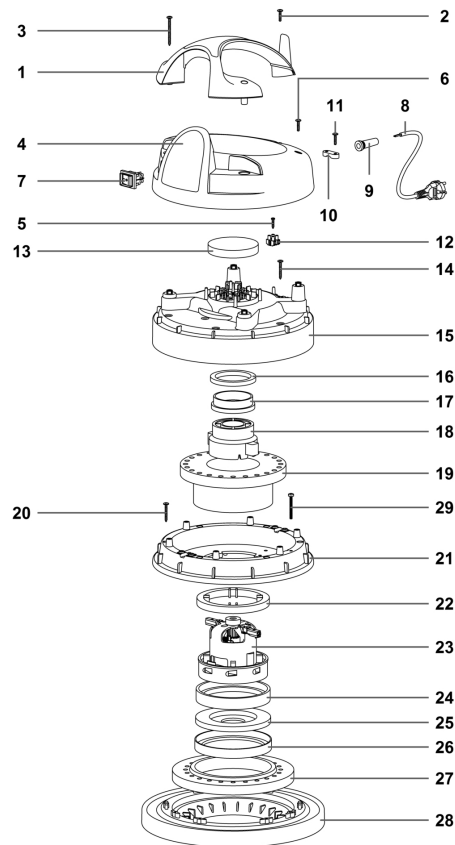

Ref. K	Part n.	Part n. 2	Description	Quantity	Validity		Price
					From	To	
*	FSVR00127	01106	CLAMP	1,00			--
*	MECB35712	01107	WIRE WITH RESISTANCE	1,00			--
*	MECB01579	01101 BX	CONN.WIRE C.420-GR-FF-FF48	1,00			--
*	MECB01452	021053	CONN.WIRE C.430 MOT-TP GR-FF-FF4.8	1,00			--
0001	MPVR08275	020725VEI	HANDLE TOPPER 500 GREEN IPC	1,00			--
0002	VTVT71961	01006	SCREW PFU TMT PHL 5X20 BLACK	1,00			--
0003	VTVT40007	03273	SCREW PAT TMT PHL 5X55 BLACK	2,00			--
0004	MPVR08293	020726NE	COVER TOPPER 500 NE	1,00			--
0005	VTVT88715	01004	SCREW PAT TCB 4,5X20 ZN BLACK	1,00			--
0006	VTVT71961	01006	SCREW PFU TMT PHL 5X20 BLACK	2,00			--
0007	MECI72195	00326	ANTISPLASH SWITCH	1,00			--
0008	MECB28672	00117	ELECTRIC CORD 2X1 MT.8,5	1,00			--
0009	MEVR28673	00138	FAIRLEAD	1,00			--
0010	MPVR28690	00139	CABLE CLAMP	1,00			--
0011	VTVT71961	01006	SCREW PFU TMT PHL 5X20 BLACK	1,00			--
0012	MECB01161	03464	TERMINAL BOARD 300-500 2P RAD	1,00			--
0013	FTDP38064	03937	FILTER MTP/65 H=15 D.95	1,00			--
0014	VTVT71971	01050	SCREW PAT TMT PHL 5X35 BLACK	6,00			--
0015	MPVR09134	02738-1VEI	COVERING 99 S/HOLES GREEN-IPC	1,00			--
0016	MPVR38371	03969	WASHER H8 D85X65	1,00			--
0017	MPVR86282	00310	RING MOTORE H=7 (15) PLAST.	1,00			--
0018	MPVR08115	020325 AU	CAP /ADAPTER F/MOT.BYPASS AU	1,00			--
0019	FTDP38066	03900	FILTER PHONO H=75	1,00			--
0020	VTVT71971	01050	SCREW PAT TMT PHL 5X35 BLACK	6,00			--
0021	MPVR08199	020717-1NE	MOTOR SUPPORT 08 X MOT.WL BLACK	1,00			--
0022	GUVR00413	020361	"C" GASKET D.130	1,00			--
0023	MOMO00402	020714	MOTOR BS282 WL 1000W 220-240	1,00			--
0024	GUGO40052	07890	L-GASKET D.130 H=9	1,00			--
0025	MPVR89143	07164	OUTDISTANCED SINGLE-STAGE H=13MM	1,00			--
0026	GUGO28683	03901	"L" GASKET W/O HOLES H=5,5	1,00			--
0027	FTDP38067	03866	WASHER MTP 65MM 18D 230X145	1,00			--
0028	PMBA00273	03190 GPNE	BASE 500 MONO W/GASK+PLAT	1,00			--
0029	VTVT01272	021621	SCREW TC CROSS M 5X45 UNI 7687	1,00			--