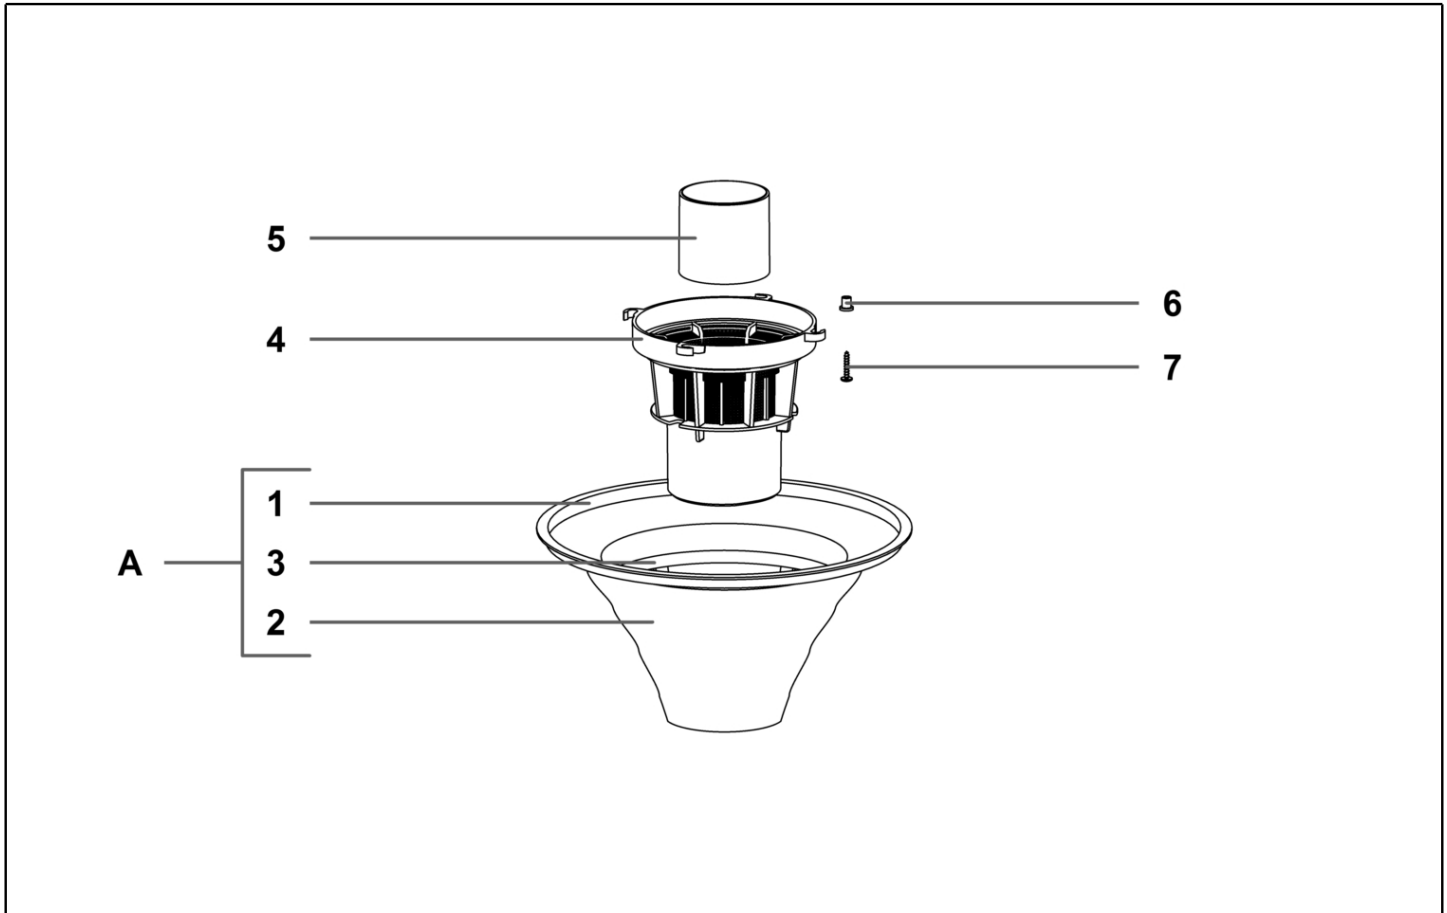

IPC

Spare parts list

Ref: ASDO15036

Model: VACUUM CLEANER GS1/33W&D TOPPER 515/33 H

IPC Integrated Professional Cleaning

IPC Soteco

Ref. K	Part n.	Part n. 2	Description	Quantity	Validity		Price
					From	To	
0001	PMTA08355		HEAD TOPPER 215/515 HP C/P VEI	1,00			--
0002	KTRI04435	06052 SAN	FILTERING KIT YES SANIFIC. COMPL.	1,00			--
0003	LAFN10825		DRUM 500/33W A430 NE/VEI COMP	1,00			--
0004	MPVR40524	020884NE	TROLLEYVEGAS TROLLEY 500 COMPLET	1,00			--

Ref. K	Part n.	Part n. 2	Description	Quantity	Validity		Price
					From	To	
A	KTRI02133	03292 SAN	KIT RING+FILT+BASK 500 CONIC. SAN	1,00			--
0001	MPVR36522	00507	FILTER RING 500	1,00			--
0002	FTDP00547	02862 SAN	FILTER POLY AN3-500 CON REG H180	1,00			--
0003	MPVR35490	02861	LOWER CONICAL BASKET 300	1,00			--
0004	MPVR40521	021243NE	NET ANTIFOAM BODY HIGH	1,00			--
0005	RCGR40008	02676-1 G	HIGH FLOAT 99 W/GASKET 37 SHA	1,00			--
0006	MPVR35796	03706	PLASTIC SLEEVE D.8	4,00			--
0007	VTVT36751	03724	SCREW PAT TMT PHL 5X25	4,00			--