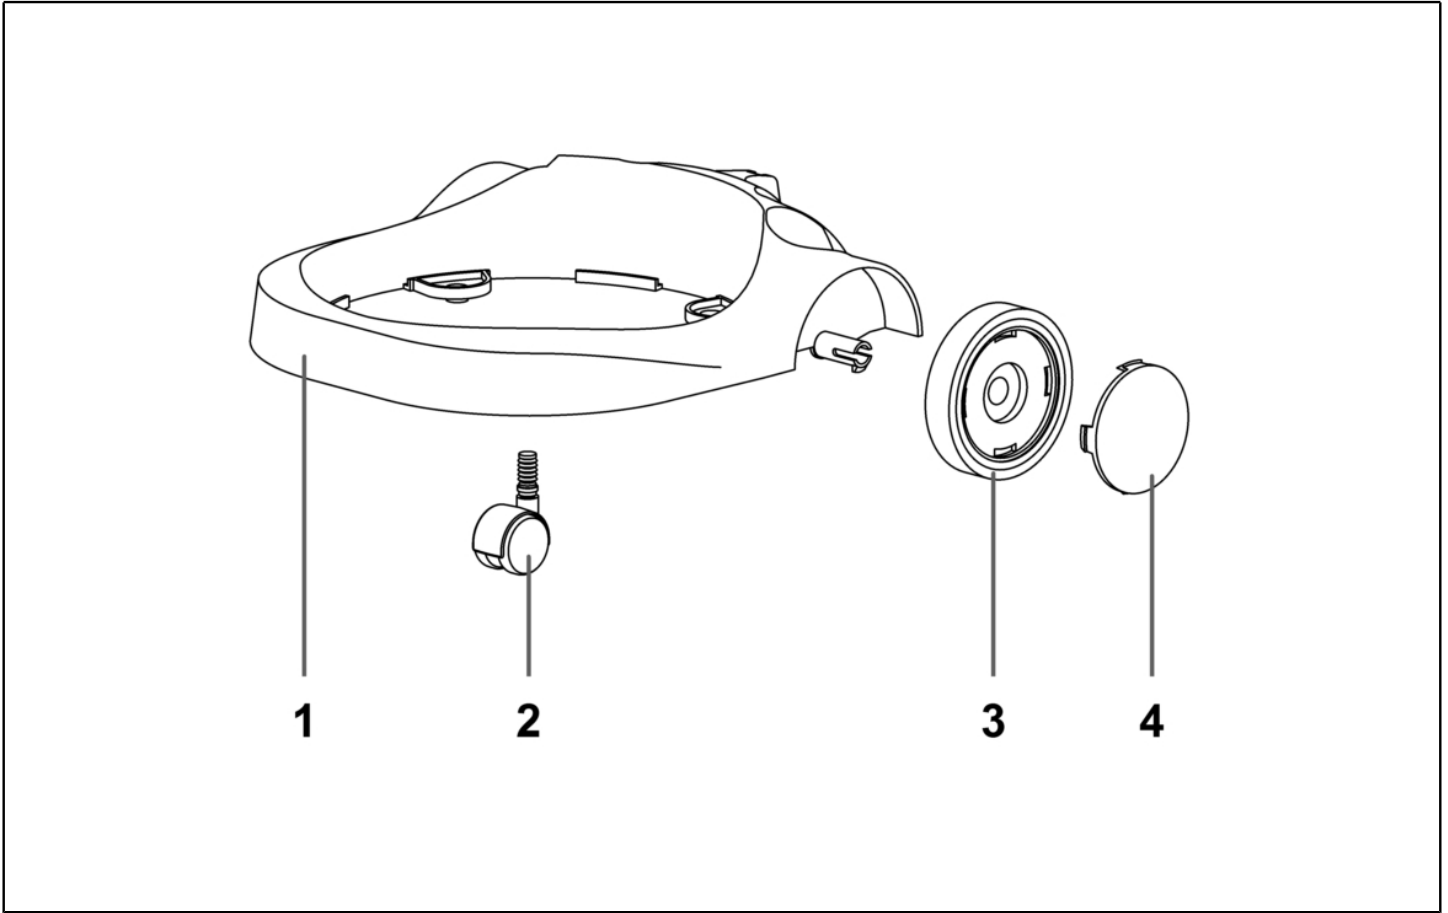

Ref. K	Part n.	Part n. 2	Description	Quantity	Validity		Price
					From	To	
0001	MPVR40522	020744NE	TROLLEYTROLLEY BODY 500 VEGAS BL	1,00			--
0002	RTRT42006	00558	TROLLEY BOX WHEEL	2,00			--
0003	RTRT85778	06043	WHEEL BODY YES	2,00			--
0004	MPVR40523	06044NE	WHEEL COVERING YES BLACK	2,00			--