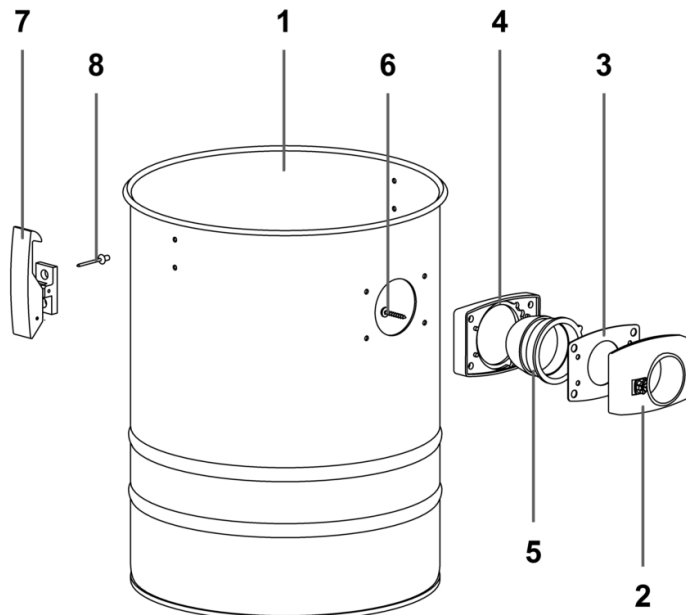

IPC

Spare parts list

Ref: ASDO15036

Model: VACUUM CLEANER GS1/33W&D TOPPER 515/33 H

IPC Integrated Professional Cleaning

IPC Soteco

Ref. K	Part n.	Part n. 2	Description	Quantity	Validity		Price
					From	To	
0001	PMTA08355		HEAD TOPPER 215/515 HP C/P VEI	1,00			--
0002	KTRI04435	06052 SAN	FILTERING KIT YES SANIFIC. COMPL.	1,00			--
0003	LAFN10825		DRUM 500/33W A430 NE/VEI COMP	1,00			--
0004	MPVR40524	020884NE	TROLLEYVEGAS TROLLEY 500 COMPLET	1,00			--

Ref. K	Part n.	Part n. 2	Description	Quantity	Validity		Price
					From	To	
A	KTRI02133	03292 SAN	KIT RING+FILT+BASK 500 CONIC. SAN	1,00			--
0001	MPVR36522	00507	FILTER RING 500	1,00			--
0002	FTDP00547	02862 SAN	FILTER POLY AN3-500 CON REG H180	1,00			--
0003	MPVR35490	02861	LOWER CONICAL BASKET 300	1,00			--
0004	MPVR40521	021243NE	NET ANTIFOAM BODY HIGH	1,00			--
0005	RCGR40008	02676-1 G	HIGH FLOAT 99 W/GASKET 37 SHA	1,00			--
0006	MPVR35796	03706	PLASTIC SLEEVE D.8	4,00			--
0007	VTVT36751	03724	SCREW PAT TMT PHL 5X25	4,00			--