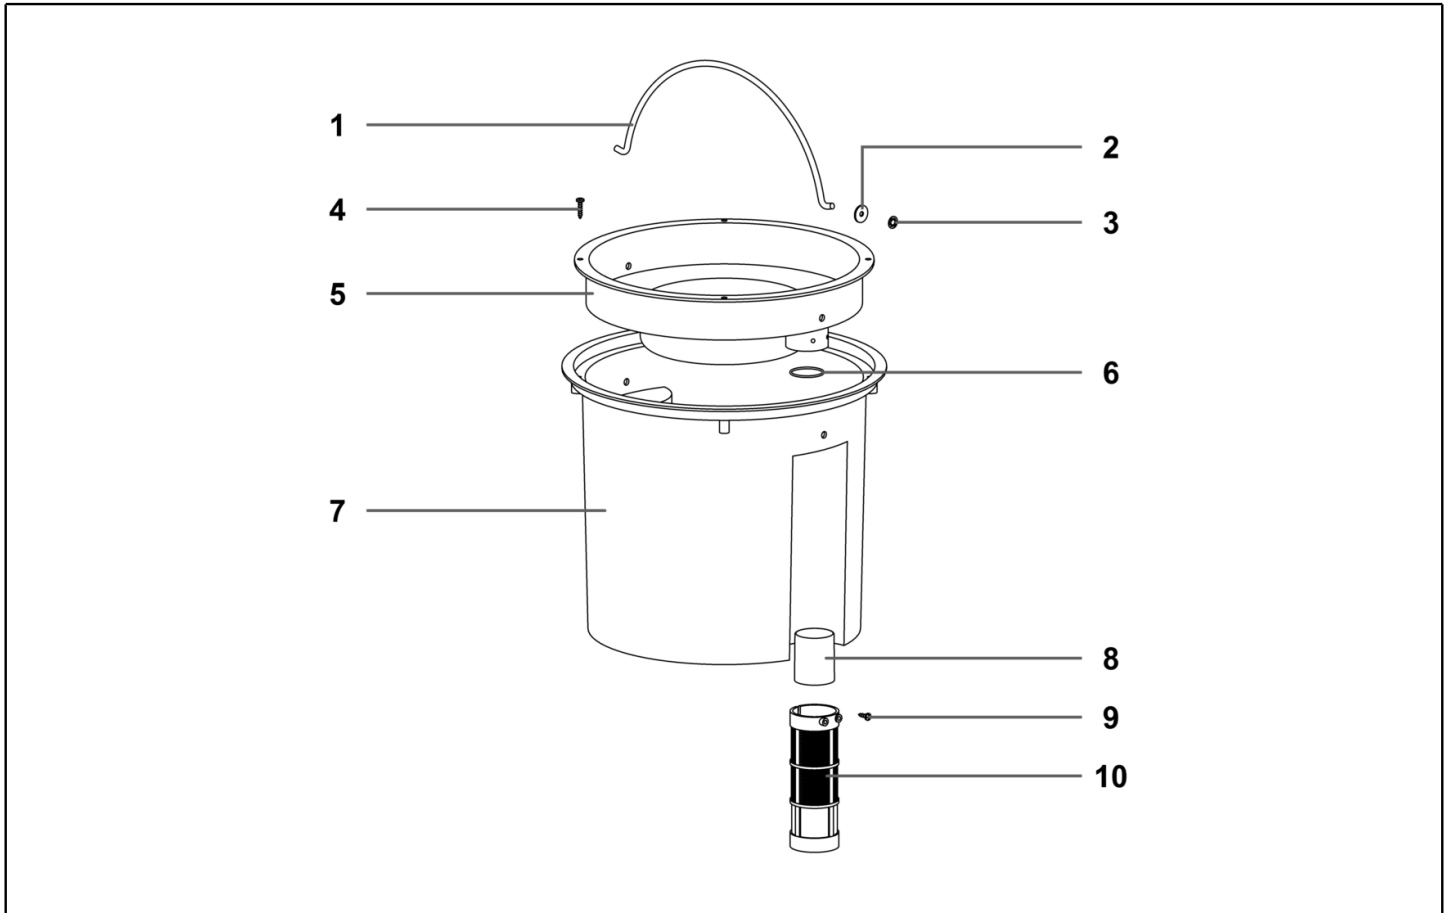

IPC

Spare parts list

Ref: ASDO15062

Model: EXTRACTOR GS1/33EXT GAMMA 300 2ST C

IPC Integrated Professional Cleaning

IPC Soteco

Ref. K	Part n.	Customer part n.	Description	Quantity	Validity		Price
					From	To	
0001	PMTA08373		HEAD GAMMA 300 2ST VEI/NE	1,00			--
0002	MPVR28779	02683	COMPL.CLEAR WATER TANK LT.11	1,00			--
0003	PMFU02562		DRUM 500/33 A304 NE/VEI COMP	1,00			--
0004	MPVR40524	020884NE	TROLLEYVEGAS TROLLEY 500 COMPLET	1,00			--

Ref. K	Part n.	Customer part n.	Description	Quantity	Validity		Price
					From	To	
0001	LAFN72100	02577	INOX HANDLE SMALL BUCKET	1,00			--
0002	VTRS00403	01234	RUBBER WASHER D.18X5X1,5	2,00			--
0003	VTRS00415	02573	WASHER SELF-LOC. D.6 ZA6	2,00			--
0004	VTVT72105	02622	SCREW "TC" 4,2X19 INOX	4,00			--
0005	MPVR72102	02596	BUCKET COVER LT.11 BLACK	1,00			--
0006	GUGO00341	06601	O-RING 2100 D.25,12X1,78	1,00			--
0007	MPVR72101	02595	BIG BUCKET LT.11	1,00			--
0008	MPVR08596	02580-1NE	BLACK FLOATER NEW	1,00			--
0009	VTVT01189	06252	SCREW AUT.TC PHL 3,9X13 STAIN.	2,00			--
0010	MPVR08816	02592-1	ANTIFOAM BODY MINI D.50	1,00			--