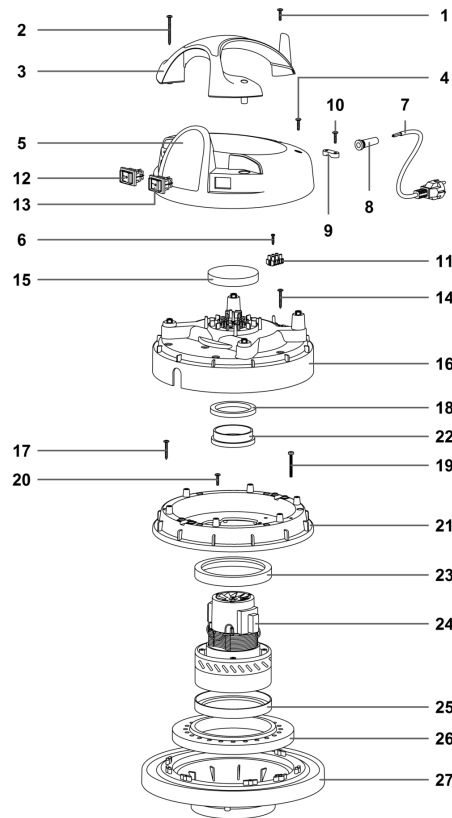

Ref. K	Part n.	Customer part n.	Description	Quantity	Validity		Price
					From	To	
	PPEL00107	06926/OTT	PUMP GROUP LAVA W/PRESS.	1,00			--
*	MECB01701	01102 I-G/V	CONN.WIRE M.600-G/V-SP9-5,2	1,00			--
*	FSVR00127	01106	CLAMP	3,00			--
*	MECB01828	07632/PI TP	WIRING 40CM MOTOR POKE-IN-TP	1,00			--
0001	VTVT71961	01006	SCREW PFU TMT PHL 5X20 BLACK	1,00			--
0002	VTVT40007	03273	SCREW PAT TMT PHL 5X55 BLACK	2,00			--
0003	MPVR08275	020725VEI	HANDLE TOPPER 500 GREEN IPC	1,00			--
0004	VTVT71961	01006	SCREW PFU TMT PHL 5X20 BLACK	2,00			--
0005	PMVR06242		COVER GAMMA 200 NE	1,00			--
0006	VTVT88715	01004	SCREW PAT TCB 4,5X20 ZN BLACK	1,00			--
0007	MECB28808	00466	ELECTRIC CORD 3X1 MT.8,5	1,00			--
0008	MEVR28673	00138	FAIRLEAD	1,00			--
0009	MPVR28690	00139	CABLE CLAMP	1,00			--
0010	VTVT71961	01006	SCREW PFU TMT PHL 5X20 BLACK	2,00			--
0011	MECB01154	03443	TERMINAL BOARD 300-500 3P RAD	1,00			--
0012	MECI28744	00484	ANTISPLASH RED LIGHT SWITCHER	1,00			--
0013	MECI72268	00756	ANTISPLASH GREEN LIGHT SWITCH	1,00			--
0014	VTVT71971	01050	SCREW PAT TMT PHL 5X35 BLACK	6,00			--
0015	FTDP38064	03937	FILTER MTP/65 H=15 D.95	1,00			--
0016	PMVR05065	02633VEI	COVERING JOB/LAVA IPC GREEN	1,00			--
0017	VTVT71971	01050	SCREW PAT TMT PHL 5X35 BLACK	6,00			--
0018	MPVR38371	03969	WASHER H8 D85X65	1,00			--
0019	VTVT01272	021621	SCREW TC CROSS M 5X45 UNI 7687	1,00			--
0020	VTVT71961	01006	SCREW PFU TMT PHL 5X20 BLACK	4,00			--
0021	PMVR05084	02634NE	MOTOR FASTENER JOB/LAVA BLACK	1,00			--
0022	MPVR86282	00310	RING MOTORE H=7 (15) PLAST.	1,00			--
0023	GUGO28683	03901	"L" GASKET W/O HOLES H=5,5	1,00			--
0024	MOMO28716	03891/E	MOT BD302 1000W 220-240V 50-60HZ	1,00			--
0025	GUGO28683	03901	"L" GASKET W/O HOLES H=5,5	1,00			--
0026	FTDP38067	03866	WASHER MTP 65MM 18D 230X145	1,00			--
0027	MPVR28792	02636 GPNE	BASE JOB/LAVA W/GASKET W/PLAT.BLACK	1,00			--