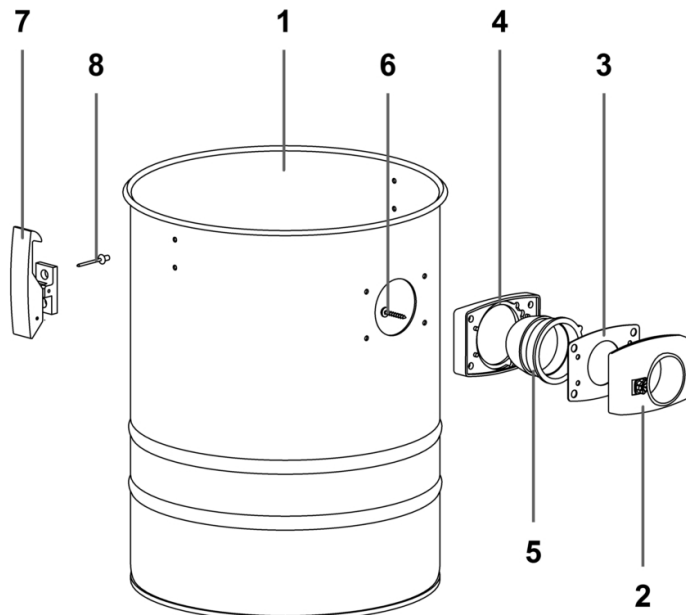

Ref. K	Part n.	Customer part n.	Description	Quantity	Validity		Price
					From	To	
0001	LAFN72100	02577	INOX HANDLE SMALL BUCKET	1,00			--
0002	VTRS00403	01234	RUBBER WASHER D.18X5X1,5	2,00			--
0003	VTRS00415	02573	WASHER SELF-LOC. D.6 ZA6	2,00			--
0004	VTVT72105	02622	SCREW "TC" 4,2X19 INOX	4,00			--
0005	MPVR72102	02596	BUCKET COVER LT.11 BLACK	1,00			--
0006	GUGO00341	06601	O-RING 2100 D.25,12X1,78	1,00			--
0007	MPVR72101	02595	BIG BUCKET LT.11	1,00			--
0008	MPVR08596	02580-1NE	BLACK FLOATER NEW	1,00			--
0009	VTVT01189	06252	SCREW AUT.TC PHL 3,9X13 STAIN.	2,00			--
0010	MPVR08816	02592-1	ANTIFOAM BODY MINI D.50	1,00			--