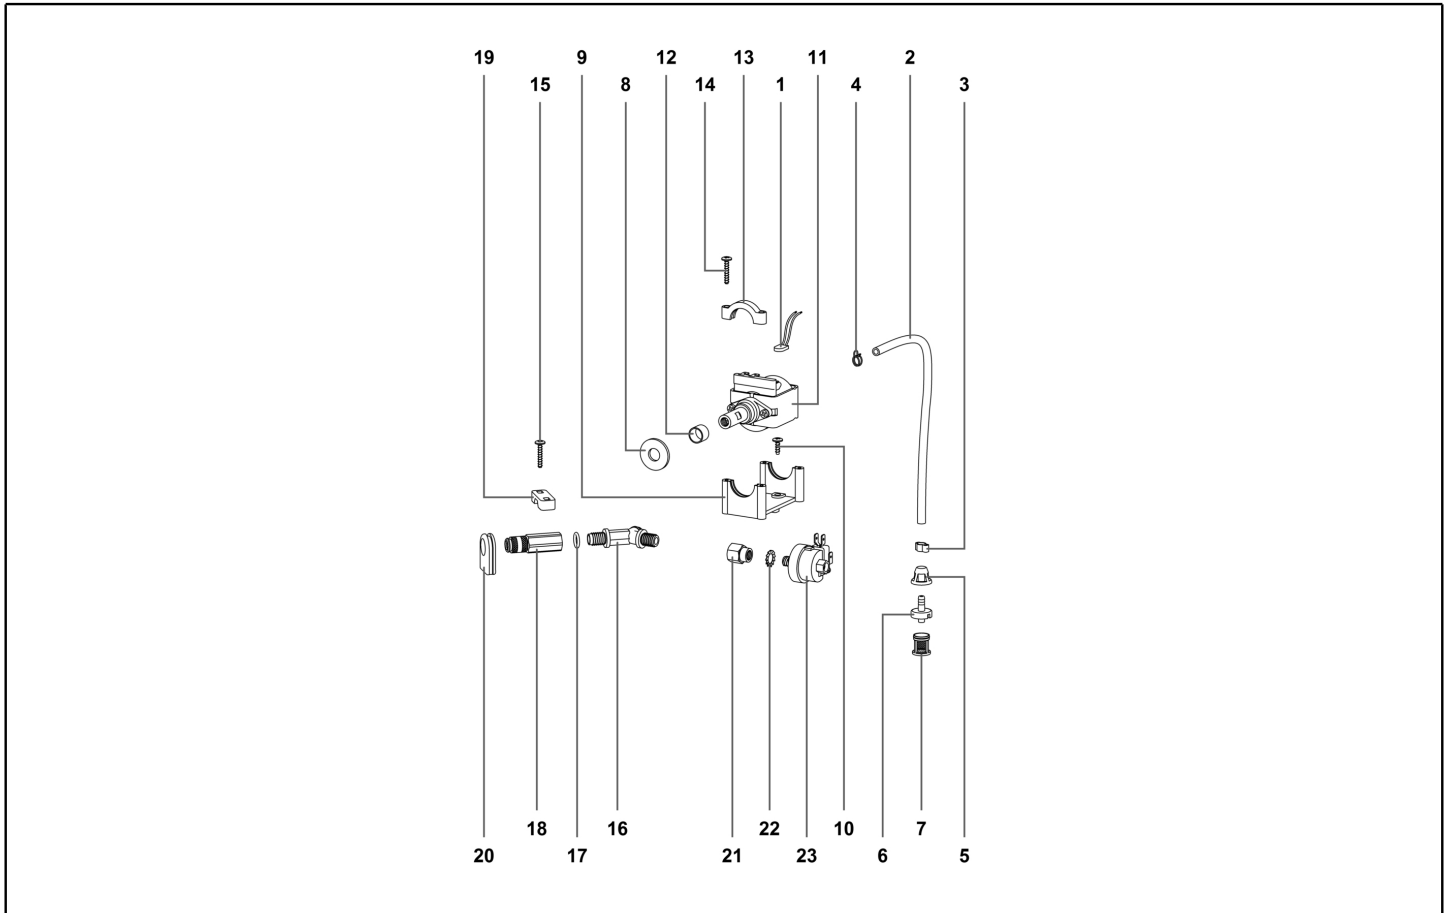

Ref. K	Part n.	Customer part n.	Description	Quantity	Validity		Price
					From	To	
0001	METK42457	03037	THERMAL PROTECTION	1,00			--
0002	TBBP72261	00723	HYDROLITIC HOSE 8x5 PER METER	0,70			--
0003	FSVR72112	02660	STRICK CLIP 7-9	1,00			--
0004	FSVR72111	02659	CLIP 9,3-9,9	1,00			--
0005	RCDS72165	03036	DIP LOCKING FILTER	1,00			--
0006	MPVR06607	02687	HOSE FITTING DRAFT FILTER	1,00			--
0007	FTAC00050	02688	DRAFT FILTER	1,00			--
0008	GUGO28799	02571	RUBBER WASHER D.32X13X3	2,00			--
0009	LAFN28798	02603	"U" PUMP SUPPORT	1,00			--
0010	VTVT71960	01005	SCREW PAT TMT PHL 5X14 ZN BLACK	2,00			--
0011	MEPD00004	00758	"U" PUMP 230 V,50 HZ	1,00			--
0012	LAFN86519	06118	METAL BUSH 16X12	1,00			--
0013	LAFN28797	02602	"U" PUMP BRACKET	2,00			--
0014	VTVT72055	01979	SCREW PFU TMT PHL 5X25 ZN BLACK	4,00			--
0015	VTVT72055	01979	SCREW PFU TMT PHL 5X25 ZN BLACK	2,00			--
0016	RCVR01080	03096	PLAST."Y" COUPLING 2 WAYS	1,00			--
0017	GUGO72029	01610	O RING 9	1,00			--
0018	RCIN38910	03689/OTT	QUICK SOCKET 1/4"F	1,00			--
0019	MPVR28794	02604	FIXING BOLT CONN.	1,00			--
0020	MEVR86518	06082	GUIDING SLIT LAVA	1,00			--
0021	RCVR72251	00689	NIPPLE 1/4" F. 1/8" F.	1,00			--
0022	VTRS00168	03722	TOOTHED WASHER M10 UNI 8842	1,00			--
0023	MEPF72220	03919	PRESSURE SWITCH GP110	1,00			--