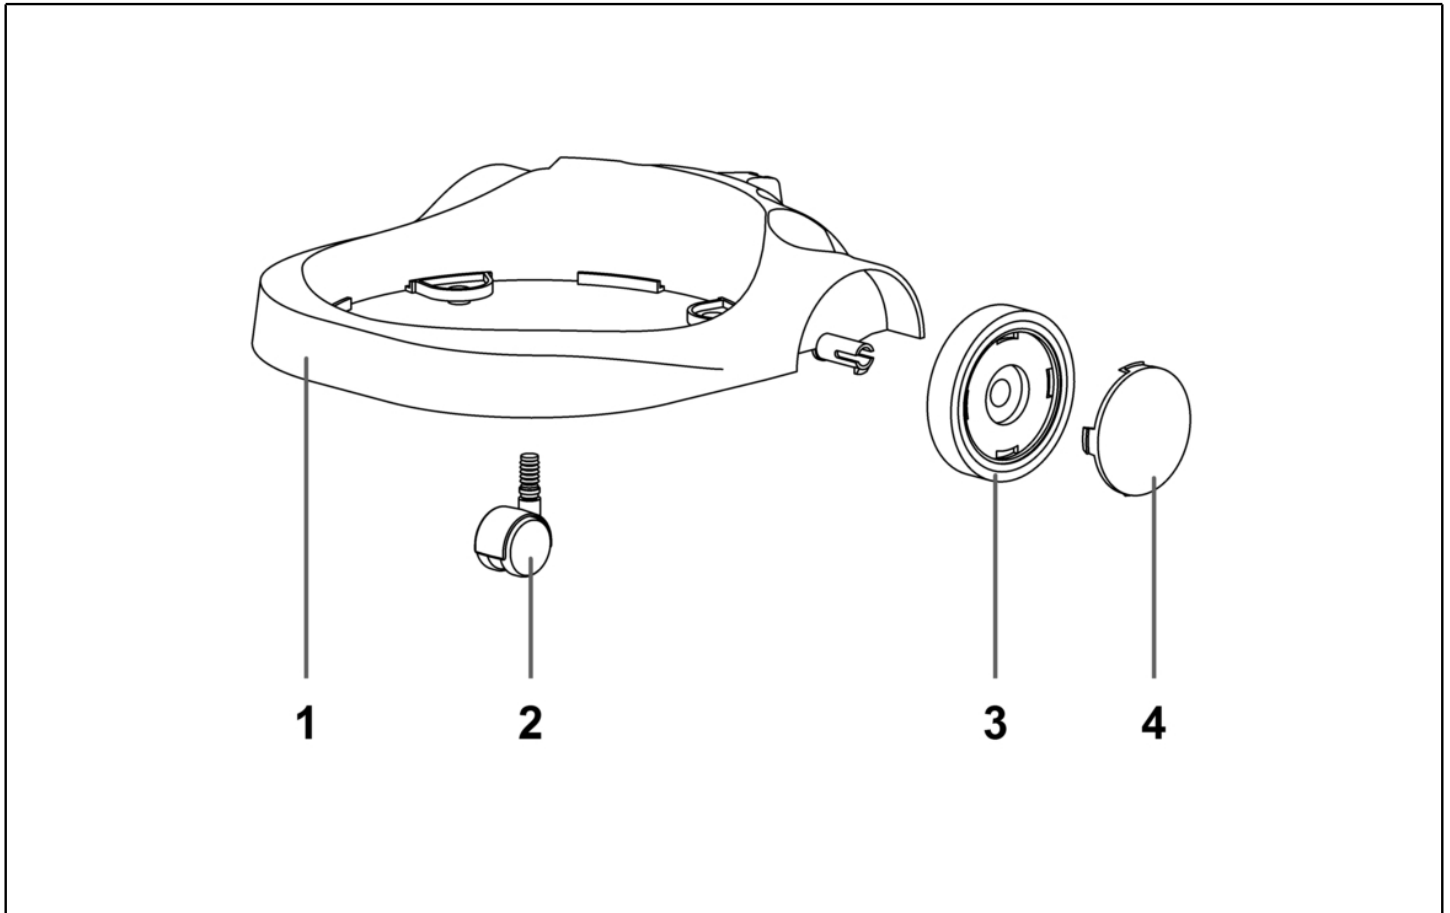

Ref. K	Part n.	Customer part n.	Description	Quantity	Validity		Price
					From	To	
0001	MPVR40522	020744NE	TROLLEY TROLLEY BODY 500 VEGAS BL	1,00			--
0002	RTRT42006	00558	TROLLEY BOX WHEEL	2,00			--
0003	RTRT85778	06043	WHEEL BODY YES	2,00			--
0004	MPVR40523	06044NE	WHEEL COVERING YES BLACK	2,00			--