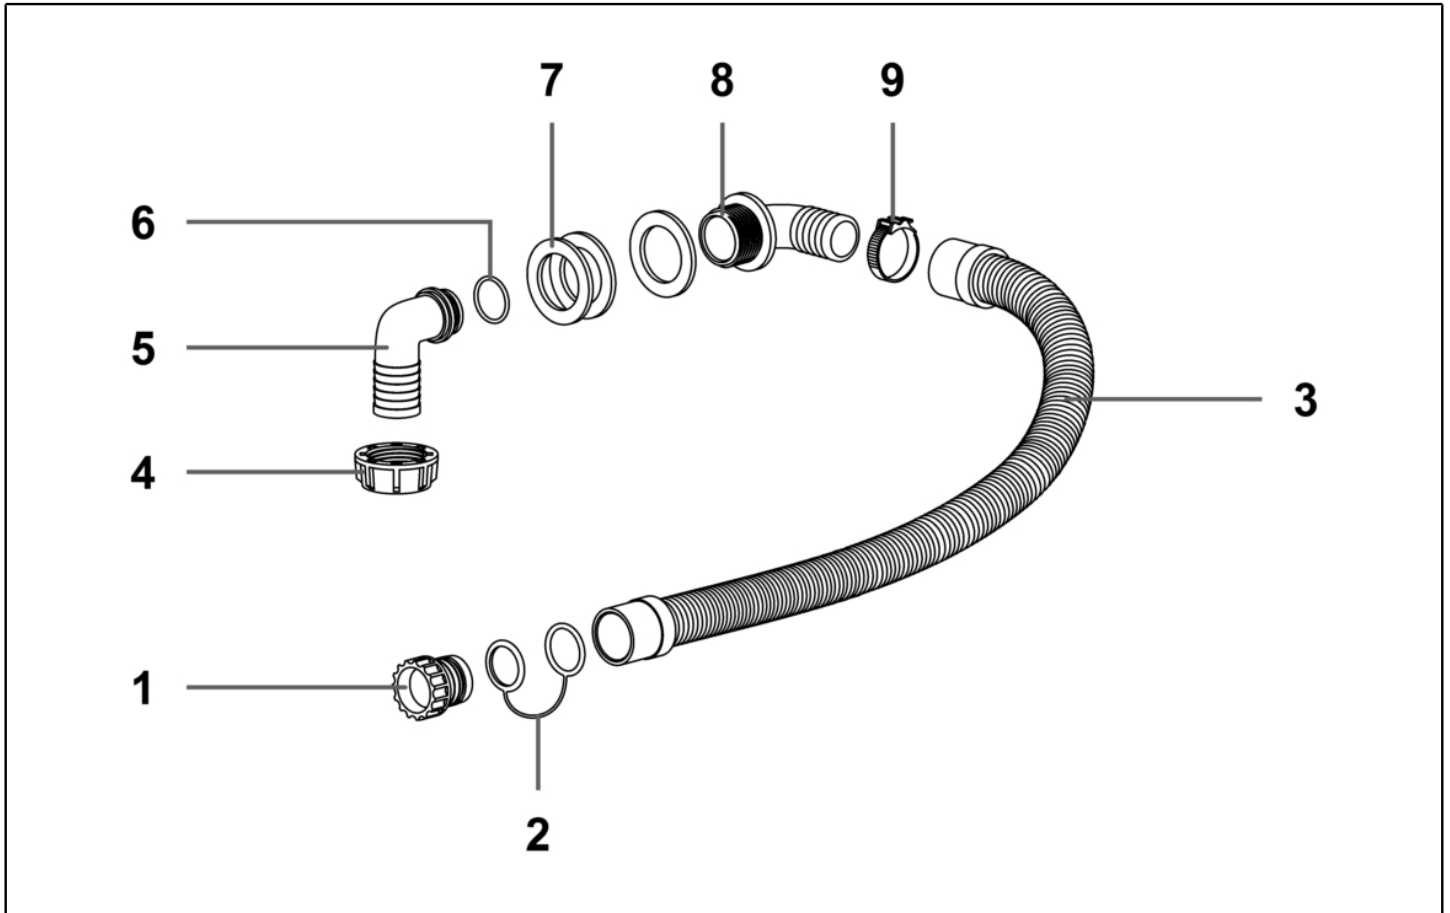

Ref. K	Part n.	Part n. 2	Description	Quantity	Validity		Price
					From	To	
A	FTDP28733		KIT RING+FILT+BASK.400 CONIC.SAN	1,00			--
0001	MPVR35807		FILTER RING 400	1,00			--
0002	FTDP00523		FILTER POLY AN4-600 CON REG H320	1,00			--
0003	MPVR09199		CONICAL BASKET 400	1,00			--
0004	MPVR40521		NET ANTIFOAM BODY HIGH	1,00			--
0005	RCGR40008		HIGH FLOAT 99 W/GASKET 37 SHA	1,00			--
0006	MPVR35796		BUSHING PLASTIC SLEEVE D.8	4,00			--
0007	VTVT36751		SCREW SCREW PAT TMT PHL 5X25	4,00			--

Ref. K	Part n.	Part n. 2	Description	Quantity	Validity		Price
					From	To	
0001	MPVR10436		PLASTIC TOP D.40 X 35 C/OR COMPL.	1,00			--
0002	MPVR41222		TIE ROD CAP	1,00			--
0003	TBFX41220		DRAIN TUBE D.34 L=600	1,00			--
0004	RCVR00341		CONNECTION 1-1/4"	1,00			--
0005	RCVR00756		CONNECTOR -	1,00			--
0006	GUGO00345		O-RING 28 X 2,5 NBR	1,00			--
0007	GUGO41219		GASKET 60X40X4	3,00			--
0008	RCVR41224		RUBBER HOLDER UNION CURVED 90°1-1/4	1,00			--
0009	FSVR00074		CLIP 300X9	1,00			--