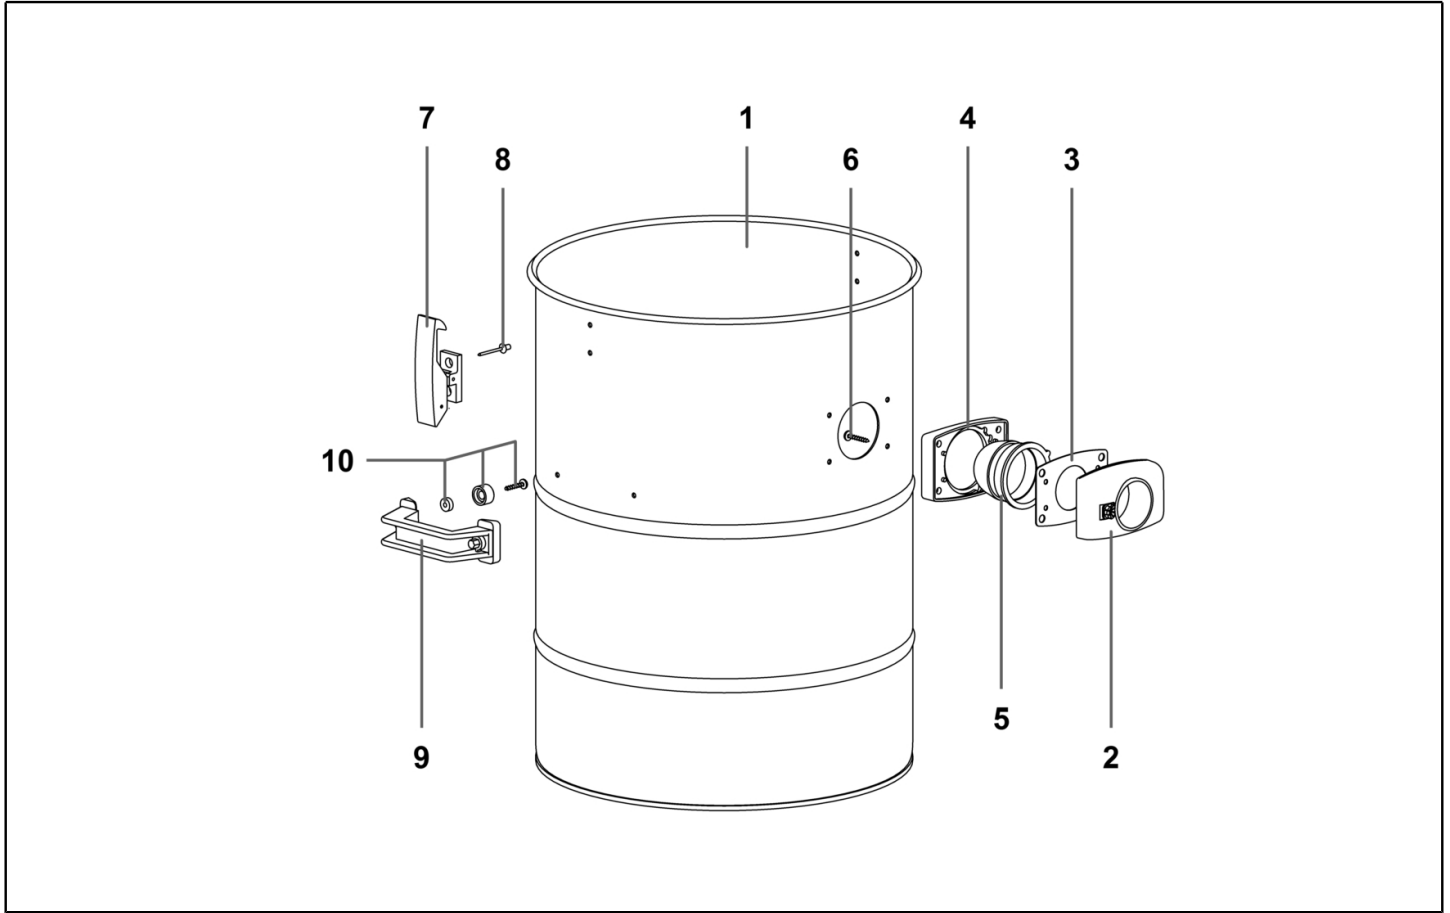

Ref. K	Part n.	Part n. 2	Description	Quantity	Validity		Price
					From	To	
0001	LAFN06533		TANK GARAGE/CALIFORN. AISI 304	1,00			--
0002	MPVR09047		PIPE UNION R155 BLACK C/PUL.GR-IPC	1,00			--
0003	GUGO28701		GASKET D.38	1,00			--
0004	GUGO28736		GASKET R 205 BLACK	1,00			--
0005	MPVR28696		DEFLECTOR 99	1,00			--
0006	VTVT71966		SCREW PAT TMT PHL 5X30 BLACK	4,00			--
0007	CHVR28735		COMPLETE PLASTIC HOOK BLACK	2,00			--
0008	VTVR71991		RIVET 5X11	4,00			--
0009	MPVR28737		BLACK HANDLE	2,00			--
0010	RIGE00015		COMPLETE SEAL W/SCREW L=25	4,00			--