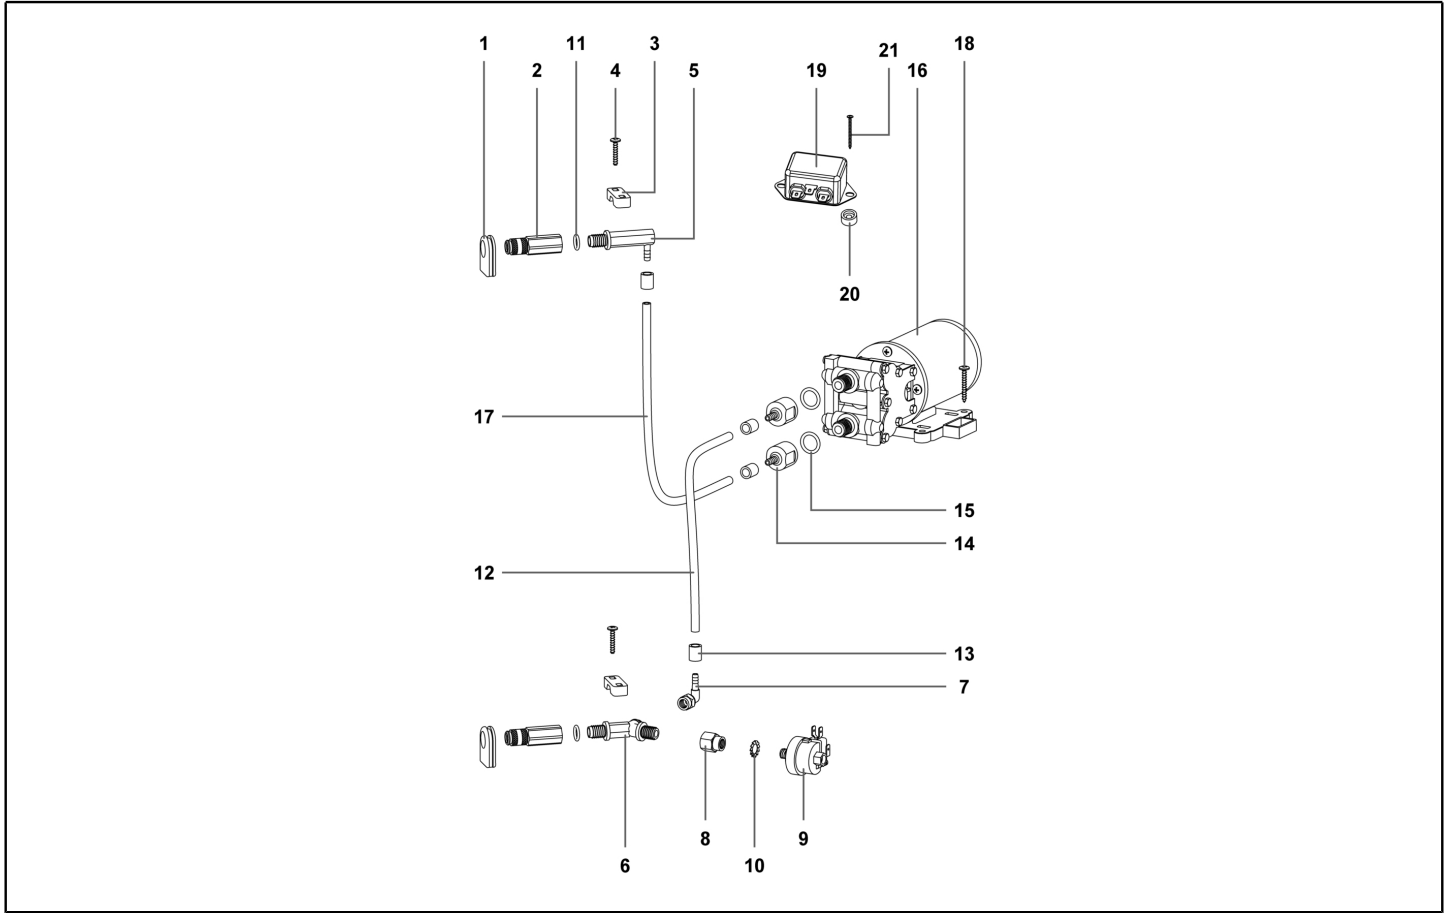

Ref. K	Part n.	Part n. 2	Description	Quantity	Validity		Price
					From	To	
*	MECB01681		CONN.WIRE M.400-G/V-DFF-10	1,00			--
*	MECB02105		CONN.WIRE C.420-GR-FF-FF48	1,00	25/06/2020		--
*	MECB01562		CONN.WIRE C.400-MA-FF-FFC	1,00	25/06/2020		--
*	MECB02106		CONN.WIRE C.420-GR-FF-FF48	2,00			--
*	MECE29335		RECTIFIER	1,00	25/06/2020		--
*	MECB01654		CONNECTING WIRE 400-L.BLUE-FF-FFC	1,00	25/06/2020		--
0001	MEVR86518		GUIDING SLIT LAVA	2,00			--
0002	RCIN38910		QUICK SOCKET 1/4"F	2,00			--
0003	MPVR28794		FIXING BOLT CONN.	2,00			--
0004	VTVT72055		SCREW PFU TMT PHL 5X25 ZN BLACK	4,00			--
0005	RCVR46960		PLAST."L" COUPLING	1,00			--
0006	RCVR01080		PLAST."Y" COUPLING 2 WAYS	1,00			--
0007	RCVR00850		PL.CONNECTOR COUPLING 1/8"F-PG5,2	1,00			--
0008	RCVR72251		NIPPLE 1/4" F. 1/8" F.	1,00			--
0009	MEPF00027		PRESSURE SWITCH GP110 8BAR (RED)	1,00			--
0010	VTRS00168		TOOTHED WASHER M10 UNI 8842	1,00			--
0011	GUGO72029		O RING 9	2,00			--
0012	TBBP72261		HYDROLITIC HOSE 8x5 PER METER	0,47			--
0013	FSVR38348		PLAST.CLIP D.8	4,00			--
0014	MPVR86717		RIGHT PLAST. COUPLING 3/8"F-PG 5,2	2,00			--
0015	GUGO72037		O RING 22,2X16,2X3	2,00			--
0016	PEEL00007		PUMP "SG" PUMP W/OUT PRESS. W/	1,00			--
0017	TBBP72261		HYDROLITIC HOSE 8x5 PER METER	0,21			--
0018	VTVT71971		SCREW PAT TMT PHL 5X35 BLACK	4,00			--
0019	MECE00819		RECTIFIER W/FILTER	1,00	25/06/2020		--
0020	VTRS72158		PLAST.WASHER	2,00			--
0021	VTVT40007		SCREW PAT TMT PHL 5X55 BLACK	1,00			--