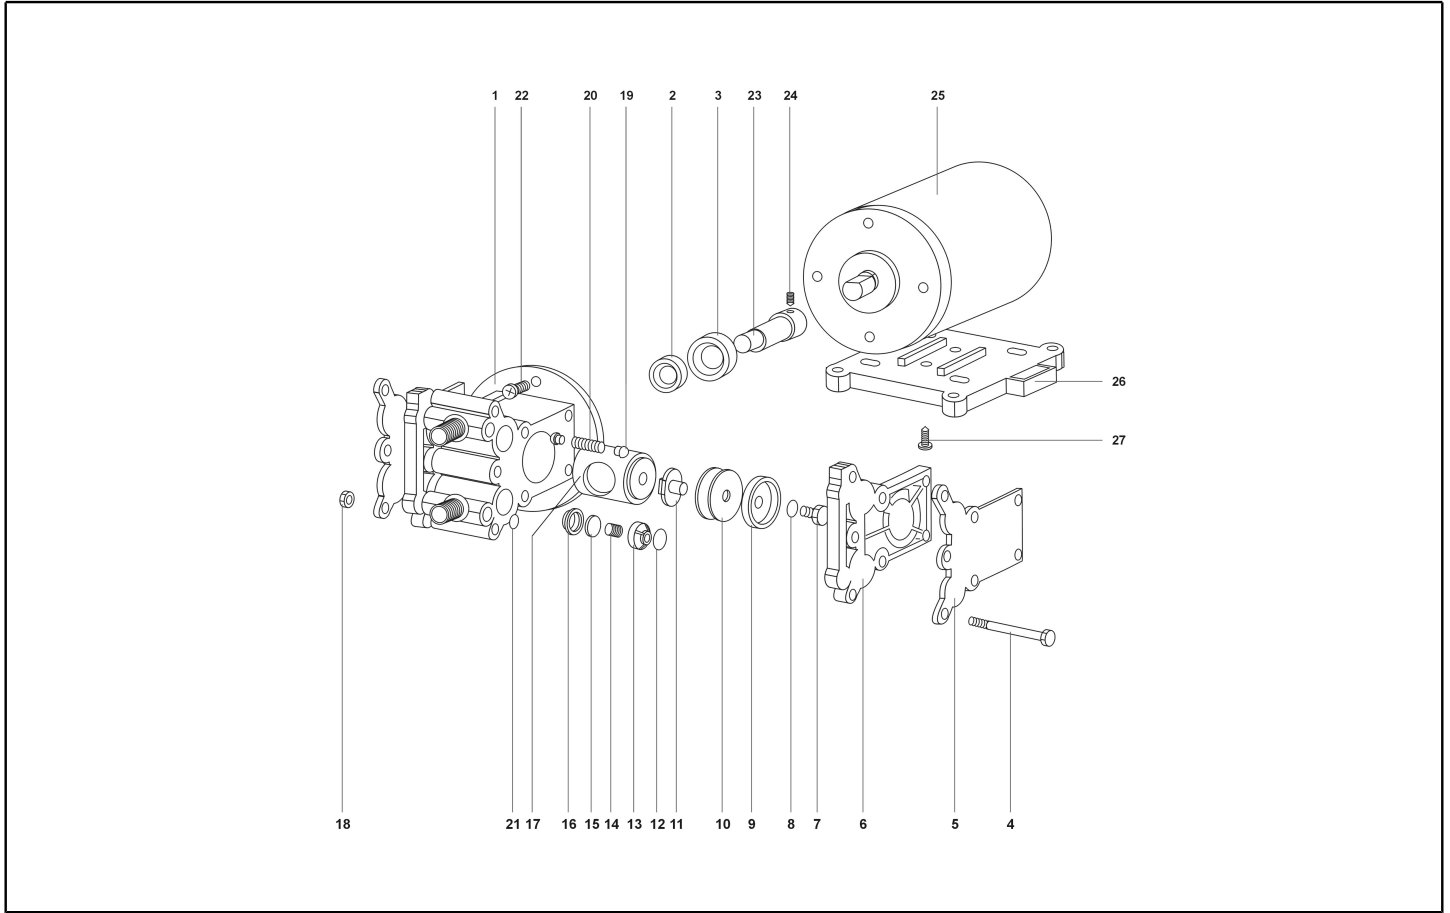

Ref. K	Part n.	Part n. 2	Description	Quantity	Validity		Price
					From	To	
0001	MPVR07927		BODY POMPA SG	1,00			--
0002	CUVR71988		BEARING 608 2RS	1,00			--
0003	CUVR31861		BEARING 26X10X8	1,00			--
0004	VTVT71973		SCREW TE M 5X67 UNI 5737	7,00			--
0005	MFVR31870		CLOSING FLANGE "S" PUMP	2,00			--
0006	PMVR02847		PUMP COVER "SG" VE-IPC	2,00			--
0007	VTVT01387		SCREW OTTONE BLOCCAGGIO MEMBRAN	2,00			--
0008	GUGO00329		O RING 11,22X7,66X1,78	2,00			--
0009	MPVR31865		PLASTIC WASHER FOR DIAPHRAGM	2,00			--
0010	MPVR31866		DIAPHRAGM	2,00			--
0011	MPVR31862		DRIVE INSERT	2,00			--
0012	GUGO72037		O RING 22,2X16,2X3	4,00			--
0013	MPVR06170		BOTTOM VALVE BOTTOM VALVE	1,00			--
0014	MLML00357		VALVE SPRING SPIRAL SPRING FOR VALVE	1,00			--
0015	MPVR07931		VALVE POMPA S VER. PLAST.	1,00			--
0016	MPVR06169		VALVE COVER	1,00			--
0017	PIVR31869		"S" PUMP PISTON	1,00			--
0018	VTDD71970		SELFLOCKING NUT M 5 HIGH DIN 982	7,00			--
0019	MPVR72243		BUTTON NBR 70	2,00			--
0020	MLML00420		SPRING BY PASS POMPA SG	1,00			--
0021	GUGO72029		O RING 9	4,00			--
0022	VTVT71962		SCREW TMT M 5X9,5 PH	4,00			--
0023	ALMO42046		CAM PIVOT 1	1,00			--
0024	VTVT71972		DOWEL M 6X6 UNI 5927	1,00			--
0025	MOMO01015		MOTOR 90 W.240 V.1000 RPM	1,00	16/01/2019		--
0026	MPVR29336		MOTOR SUPPORT	1,00			--
0027	VTVT71962		SCREW TMT M 5X9,5 PH	2,00			--