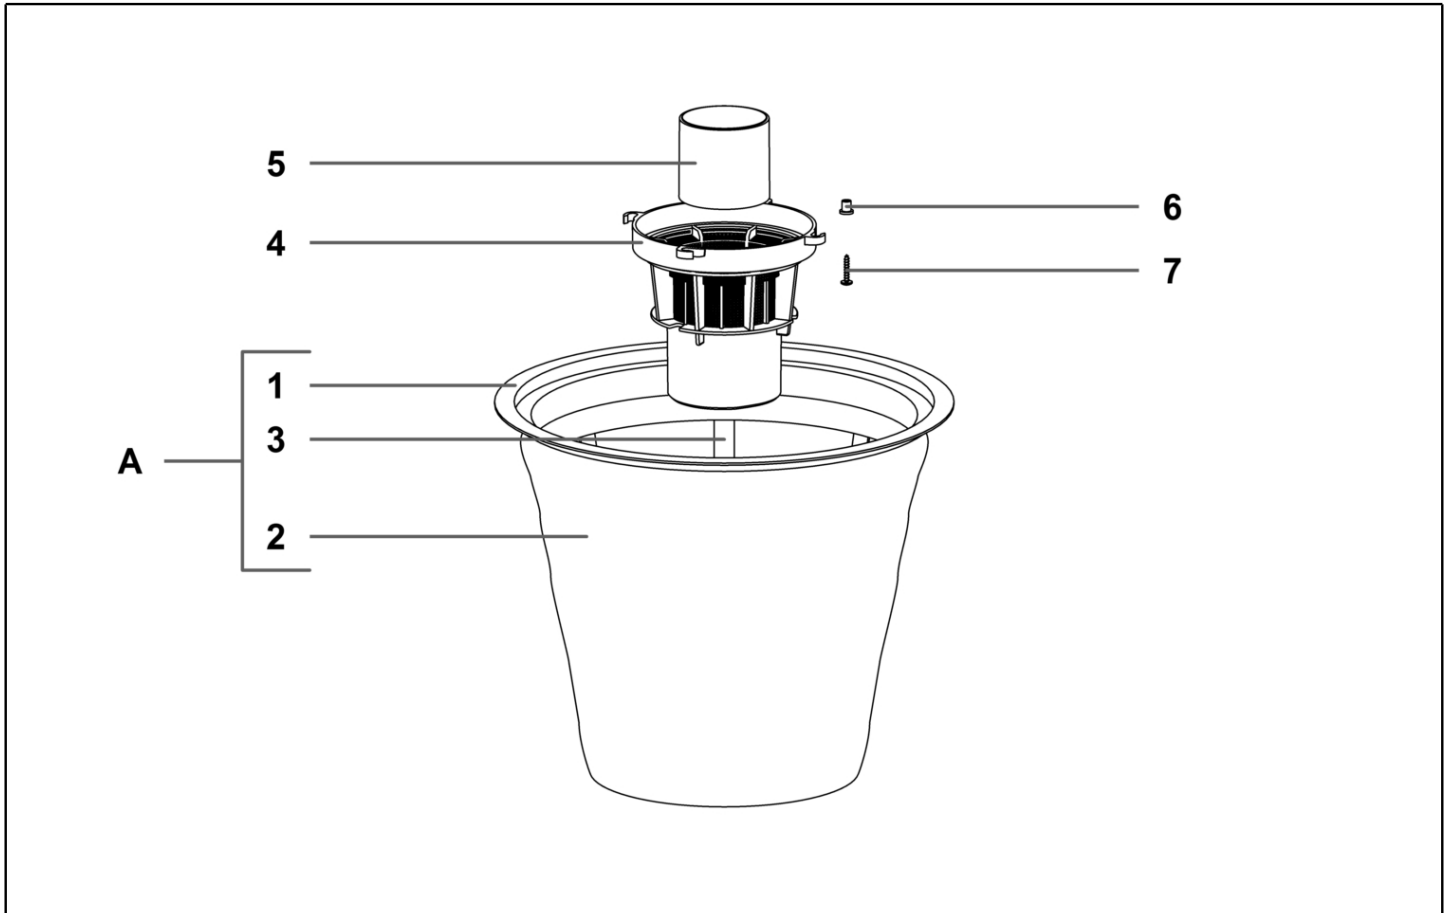

Ref. K	Part n.	Part n. 2	Description	Quantity	Validity		Price
					From	To	
A	FTDP28733		KIT RING+FILT+BASK.400 CONIC.SAN	1,00			--
0001	MPVR35807		FILTER RING 400	1,00			--
0002	FTDP00523		FILTER POLY AN4-600 CON REG H320	1,00			--
0003	MPVR09199		CONICAL BASKET 400	1,00			--
0004	MPVR40521		NET ANTIFOAM BODY HIGH	1,00			--
0005	RCGR40008		HIGH FLOAT 99 W/GASKET 37 SHA	1,00			--
0006	MPVR35796		BUSHING PLASTIC SLEEVE D.8	4,00			--
0007	VTVT36751		SCREW SCREW PAT TMT PHL 5X25	4,00			--

Ref. K	Part n.	Part n. 2	Description	Quantity	Validity		Price
					From	To	
0001	MPVR06185		CL.WATER DRUM	1,00			--
0002	FTDT72115		COMPLETE DIP FILTER	1,00			--
0003	RCDS72165		DIP LOCKING FILTER	1,00			--
0004	MEVR02216		FAIR-LEAD LONG	1,00			--
0005	TBBP72261		HYDROLITIC HOSE 8x5 PER METER	1,10			--
0006	FSVR38348		PLAST CLIP D.8	1,00			--
0007	RCIN38912		BRASS QUICK COUPLING P.G5,2	1,00			--
0008	MPVR87032		TANK CAP	1,00			--
0009	VTRS13947		WASHER D. 8 INX UNI 6592	1,00			--
0010	FSVR72112		STRICK CLIP 7-9	1,00			--
0011	MPVR40140		FILLING PIPE 1-1/4"	1,00			--
0012	GUGO41219		GASKET 60X40X4	1,00			--
0013	MPVR41218		RING 1-1/4"	1,00			--
0014	GUVR40018		CAP GASKET	1,00			--
0015	RCVR40015		CAP 1-1/4"	1,00			--

Ref. K	Part n.	Part n. 2	Description	Quantity	Validity		Price
					From	To	
0001	MPVR10436		PLASTIC TOP D.40 X 35 C/OR COMPL.	1,00			--
0002	MPVR41222		TIE ROD CAP	1,00			--
0003	TBFX41220		DRAIN TUBE D.34 L=600	1,00			--
0004	RCVR00341		CONNECTION 1-1/4"	1,00			--
0005	RCVR00756		CONNECTOR -	1,00			--
0006	GUGO00345		O-RING 28 X 2,5 NBR	1,00			--
0007	GUGO41219		GASKET 60X40X4	3,00			--
0008	RCVR41224		RUBBER HOLDER UNION CURVED 90°1-1/4	1,00			--
0009	FSVR00074		CLIP 300X9	1,00			--