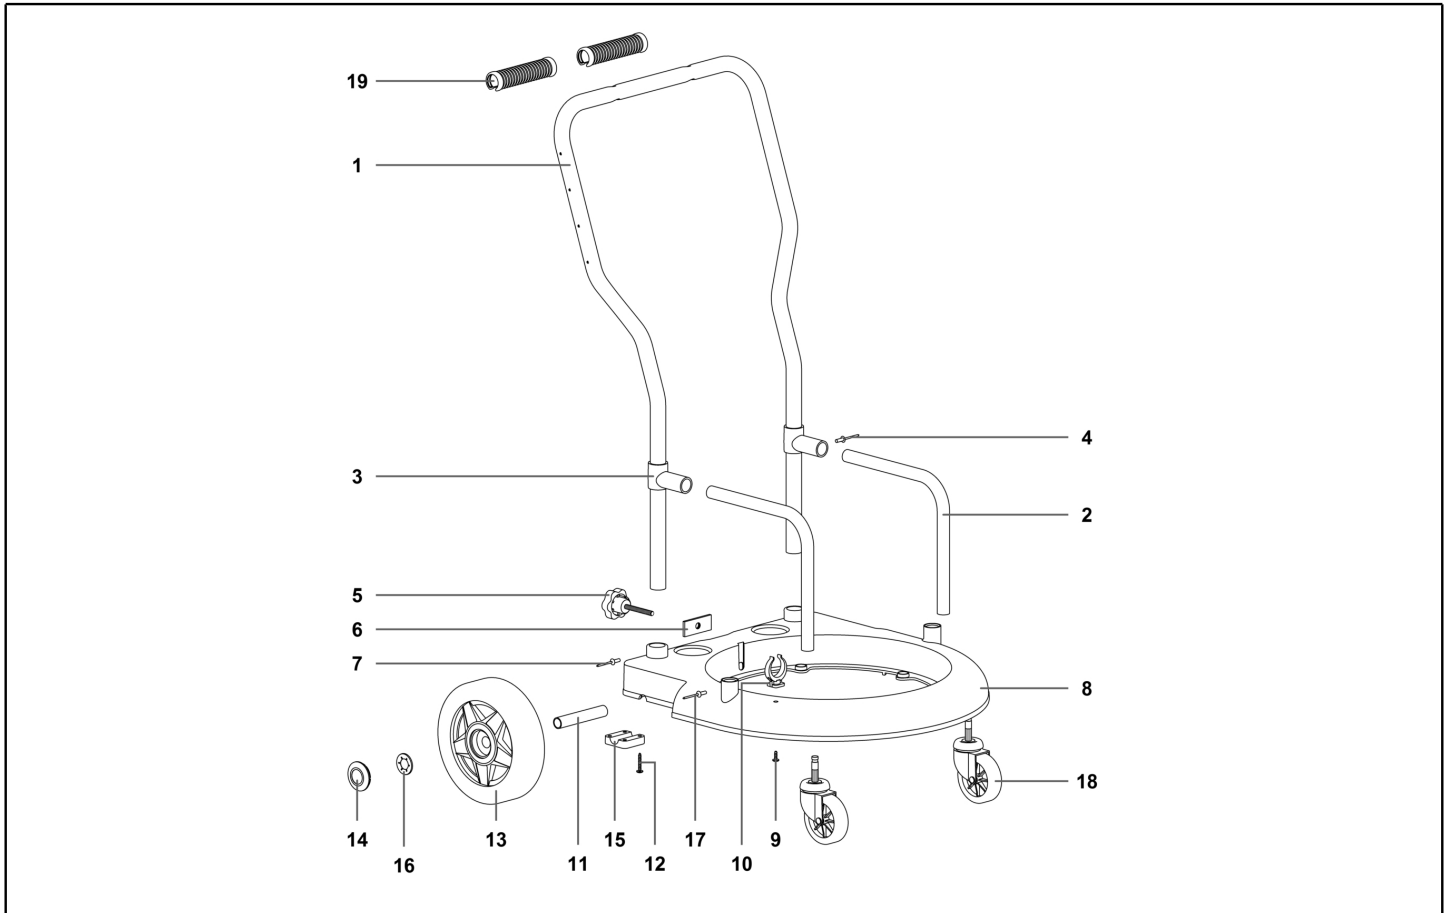

Ref. K	Part n.	Part n. 2	Description	Quantity	Validity		Price
					From	To	
0001	LAFN09734		HANDLE MARKET 400 BLACK	1,00			--
0002	MPVR02240		VARNISHED SUPPORT TUBE	2,00			--
0003	LAFN03247		HOSE T ST.MKT	2,00			--
0004	VTVR00396		RIVET 4,8X17 BLACK	2,00			--
0005	VTVR00162		HAND-WHEEL M 8X60	1,00			--
0006	LAFN06613		PLATE LOCKING THREADED	1,00			--
0007	VTVR00396		RIVET 4,8X17 BLACK	2,00			--
0008	MPVR08479		TROLLEY BODY 400 MARKET B	1,00			--
0009	VTVT71960		SCREW SCREW PAT TMT PHL 5X14 ZN	1,00			--
0010	FsvR41221		LIRA CLAMP D.34	1,00			--
0011	LAFN09549		WHEEL PIN D.18X105 SP.1.5 ZN	2,00			--
0012	VTVT71966		SCREW PAT TMT PHL 5X30 BLACK	8,00			--
0013	RTRT85069		REAR WHEEL D.200	2,00			--
0014	MPVR85070		WHEEL CAP D.200/250 BLACK	2,00			--
0015	MPVR28774		LOCK PIVOT BRACKET	2,00			--
0016	MPVR86321		BLOC. D.18	2,00			--
0017	VTVR00396		RIVET 4,8X17 BLACK	2,00			--
0018	RTRT40020		FRONT WHEEL D.80 W/PIVOT	2,00			--
0019	MPVR02288		PLAST.TROLLEY HANDLE	2,00			--