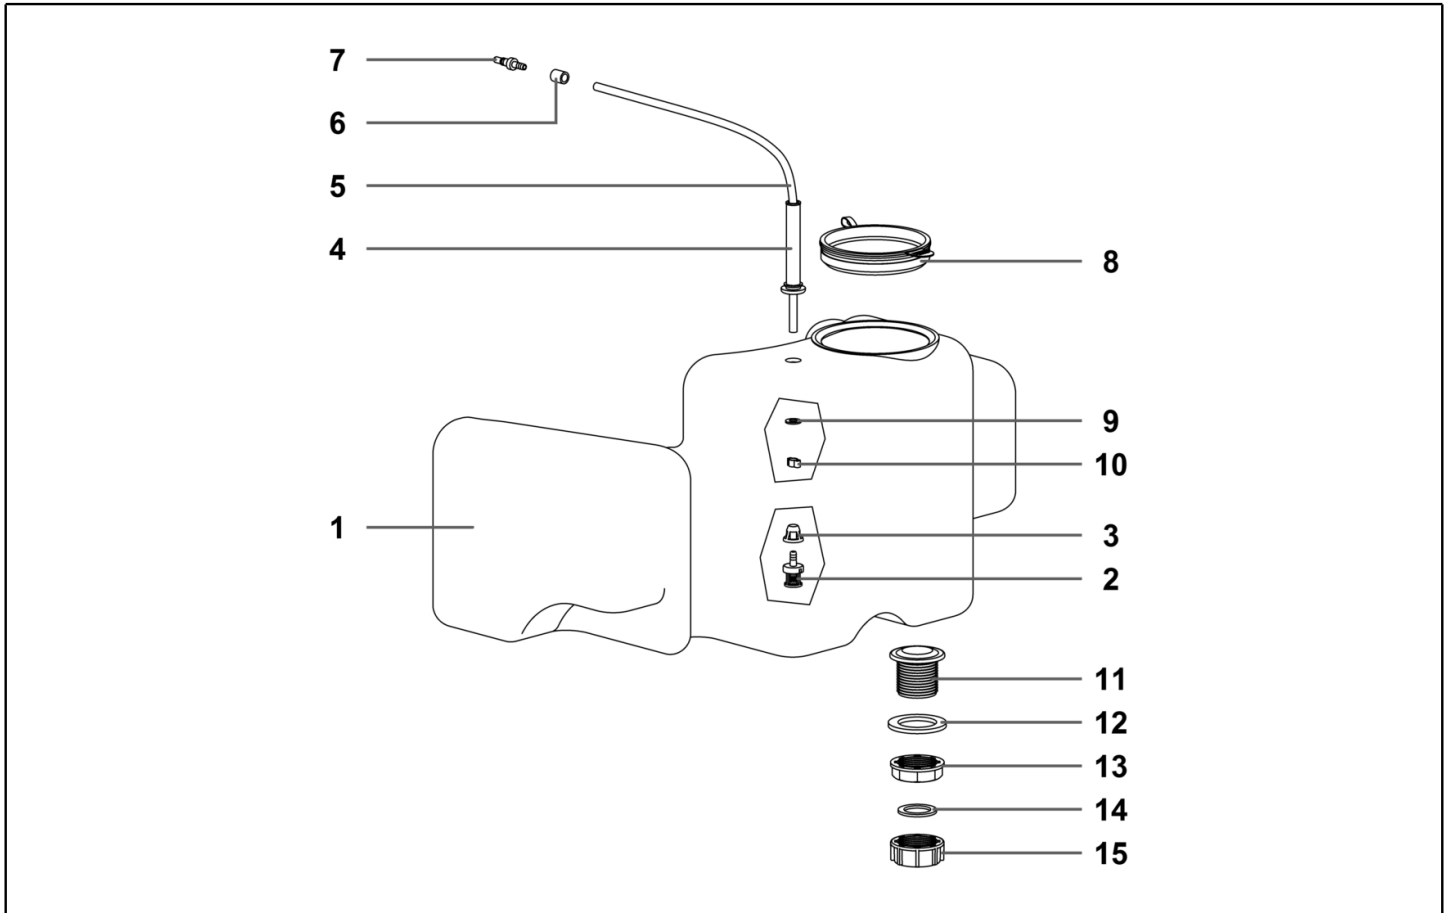

Ref. K	Part n.	Part n. 2	Description	Quantity	Validity		Price
					From	To	
A	FTDP28733		KIT RING+FILT+BASK.400 CONIC.SAN	1,00			--
0001	MPVR35807		FILTER RING 400	1,00			--
0002	FTDP00523		FILTER POLY AN4-600 CON REG H320	1,00			--
0003	MPVR09199		CONICAL BASKET 400	1,00			--
0004	MPVR40521		NET ANTIFOAM BODY HIGH	1,00			--
0005	RCGR40008		HIGH FLOAT 99 W/GASKET 37 SHA	1,00			--
0006	MPVR35796		BUSHING PLASTIC SLEEVE D.8	4,00			--
0007	VTVT36751		SCREW SCREW PAT TMT PHL 5X25	4,00			--