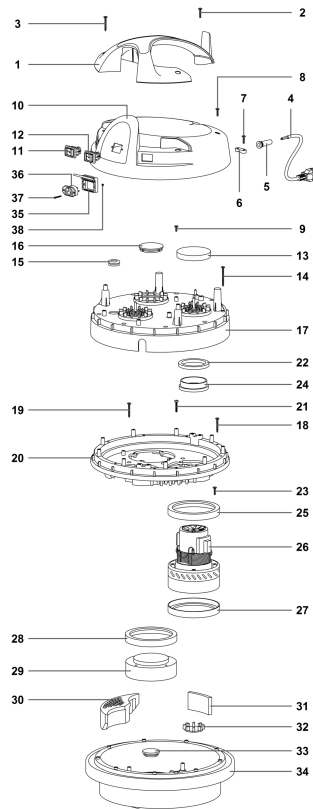

Ref. K	Part n.	Part n. 2	Description	Quantity	Validity		Price
					From	To	
	PPEL00019		STORM PUMP GROUP RAD	1,00			--
*	MECB01826		WIRING 50CM MOTORE POKE-IN-TP	2,00			--
*	FSVR00127		CLAMP	16,00			--
0001	MPVR08307		HANDLE TOPPER 600 GREEN IPC	1,00			--
0002	VTVT72207		SCREW PAT TMT PHL 5X25 BLACK	1,00			--
0003	VTVT72106		SCREW PAT TMT PHL 5X40 BLACK	2,00			--
0004	MECB28740		ELECTRIC CORD 3X1,5 MT 8,5	1,00			--
0005	MEVR28673		FAIRLEAD	1,00			--
0006	MPVR28690		CABLE CLAMP	1,00			--
0007	VTVT71961		SCREW PFU TMT PHL 5X20 ZN NERA	1,00			--
0008	VTVT72207		SCREW PAT TMT PHL 5X25 BLACK	2,00			--
0009	VTVT71960		SCREW SCREW PAT TMT PHL 5X14 ZN	2,00			--
0010	PMVR06243		COVER TOPPER 600 NE 3INT/PS	1,00			--
0011	MECI28744		ANTISPLASH RED LIGHT SWITCHER	2,00			--
0012	MECI72268		ANTISPLASH GREEN LIGHT SWITCH	1,00			--
0013	FTDP38064		FILTER MTP/65 H=15 D.95	2,00			--
0014	VTVT40007		SCREW PAT TMT PHL 5X55 BLACK	9,00			--
0015	MEVR72017		GUIDING SLIT FOR QUICK COUPLING	1,00			--
0016	MPVR38053		COVERING CAP	1,00			--
0017	PMVR05606		COVERING STORM IPC GREEN	1,00			--
0018	VTVT72106		SCREW PAT TMT PHL 5X40 BLACK	9,00			--
0019	VTVT72106		SCREW PAT TMT PHL 5X40 BLACK	3,00			--
0020	MPVR89502		MOTOR-FASTENER NEV.600 BLACK	1,00			--
0021	VTVT01181		SCREW TC CROSS M 5X30 UNI 7687	1,00			--
0022	MPVR38371		WASHER H8 D85X65	2,00			--
0023	VTVT71961		SCREW PFU TMT PHL 5X20 ZN NERA	8,00			--
0024	MPVR86282		RING MOTORE H=7 (15) PLAST.	2,00			--
0025	GUGO28683		"L" GASKET W/O HOLES H=5,5	2,00			--
0026	MOMO28716		MOT.BD302 1000W 220-240V 50-60HZ	2,00			--
0027	GUGO28683		"L" GASKET W/O HOLES H=5,5	2,00			--
0028	GUGO28683		"L" GASKET W/O HOLES H=5,5	1,00			--
0029	MPVR07346		FAKE MOTOR	1,00			--
0030	FTDP38057		ANTINOISE TRIANGLE H=51	3,00			--
0031	FTDP28745		GASKET MTP/30 AU-AD 50X10X85	3,00			--
0032	MPVR28748		AUTOMATIC VALVE	2,00			--
0033	MPVR38058		BASE CAP	1,00			--
0034	PMBA00590		BASE 600/400 W/GAS W/PLA NE	1,00			--
0035	MEVR29329		ADD.SOCKET PROTECTION	1,00			--
0036	MEVR29330		SCREWED ADDITIONAL SOCKET	1,00			--
0037	VTVT01029		SCREW TSP M 3X25 UNI 610	2,00			--
0038	VTDD00227		NUT M 3 UNI 5588	2,00			--