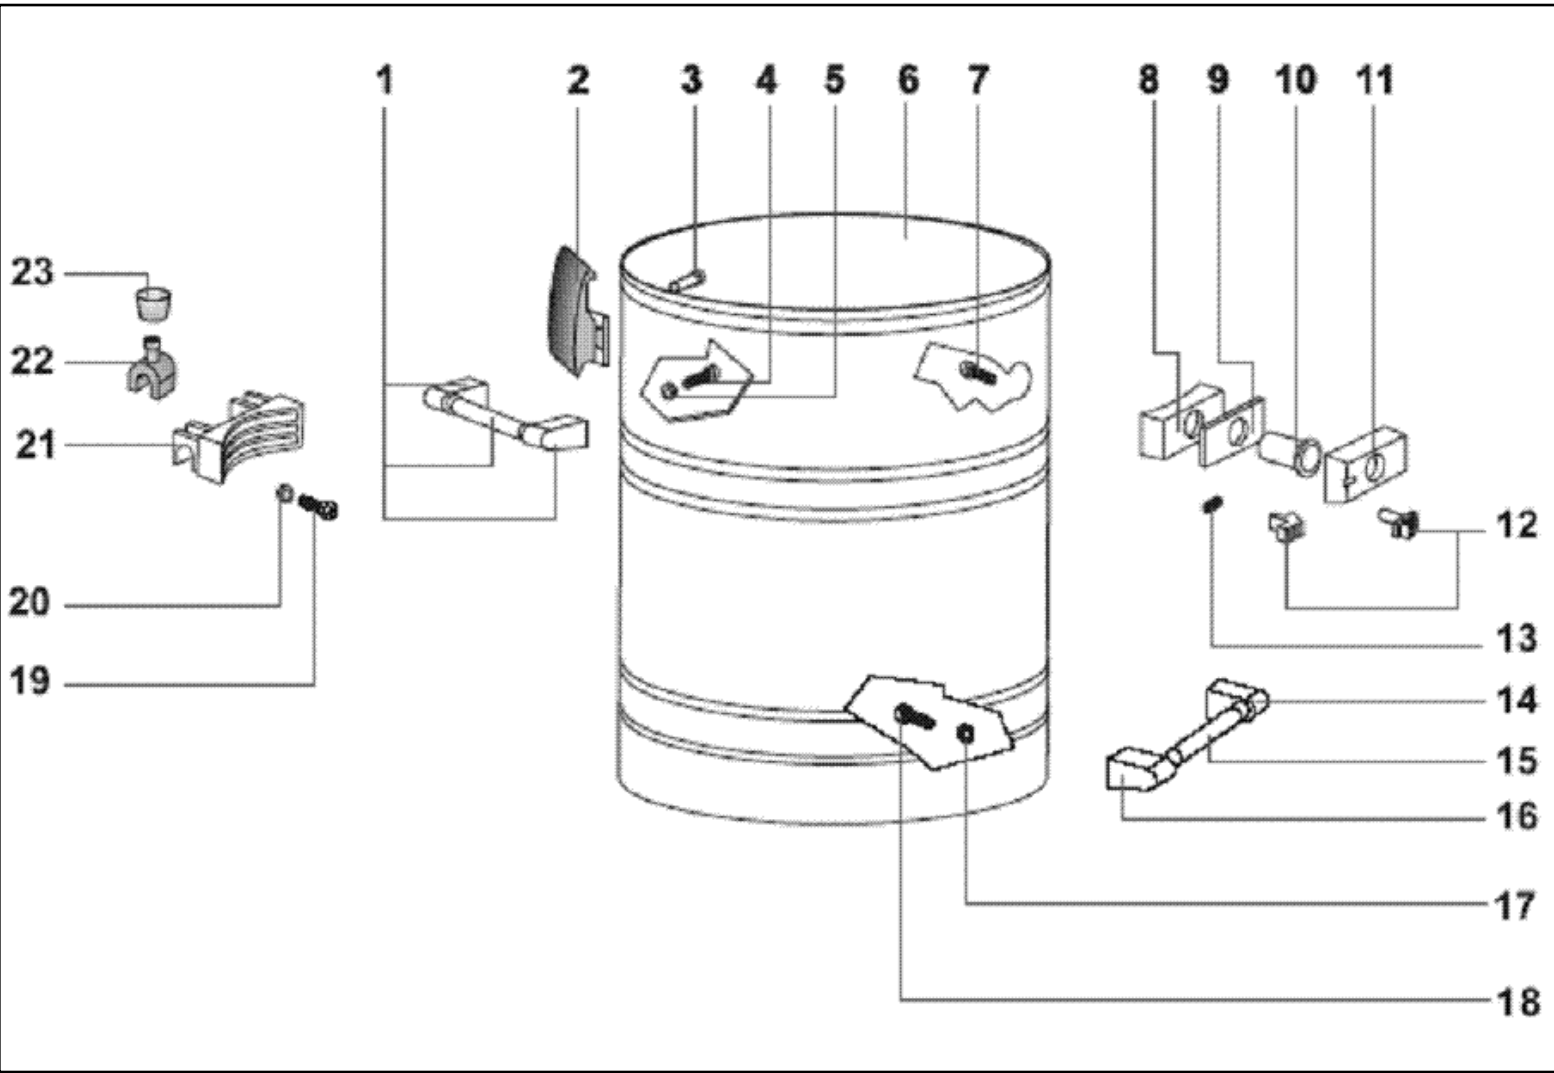

Ref.	K	Part N.	Customer Part N.	Description	Qty	Validity:		Price
						From	To	
0002		CHVR28735		LEVER HOOK MIR. 1600	2,00			--
0004		VTVT71966		SCREW PAT TMT PHL 5X30 ZC.	8,00			--
0005		GUVR76690		GASKET MIR.	8,00			--
0006		LAFN28766		DRUM MIR. 1629/640 INX	1,00			--
0007		VTVT71966		SCREW PAT TMT PHL 5X30 ZC.	4,00			--
0008		GUGO28736		GASKET MIR. "R205"	1,00			--
0009		GUGO28701		GASKET MIR. D. 38	1,00			--
0010		MPVR28696		BAFFLE MIR. "99"	1,00			--
0011		MPVR31447		PIPE UNION MIR. "99" 2.V	1,00			--
0012		MPVR28694		BUTTON MIR. "99"	1,00			--
0013		MLML28697		SPRING MIR. "99"	1,00			--
0014		MPVR02242		CARRYNG BAG	1,00			--
0016		MPVR02242		CARRYNG BAG	1,00			--
0017		GUVR76690		GASKET MIR.	4,00			--
0018		VTVT71966		SCREW PAT TMT PHL 5X30 ZC.	4,00			--
0019		VTVT71966		SCREW PAT TMT PHL 5X30 ZC.	4,00			--
0020		GUVR76690		GASKET MIR.	4,00			--
0021		CEVR28764		HINGE BODY MIR. 1600	1,00			--
0022		CEVR28762		CLOSURE MIR. 1600	2,00			--
0023		MPVR28763		KNOB MIR. 1600	2,00			--