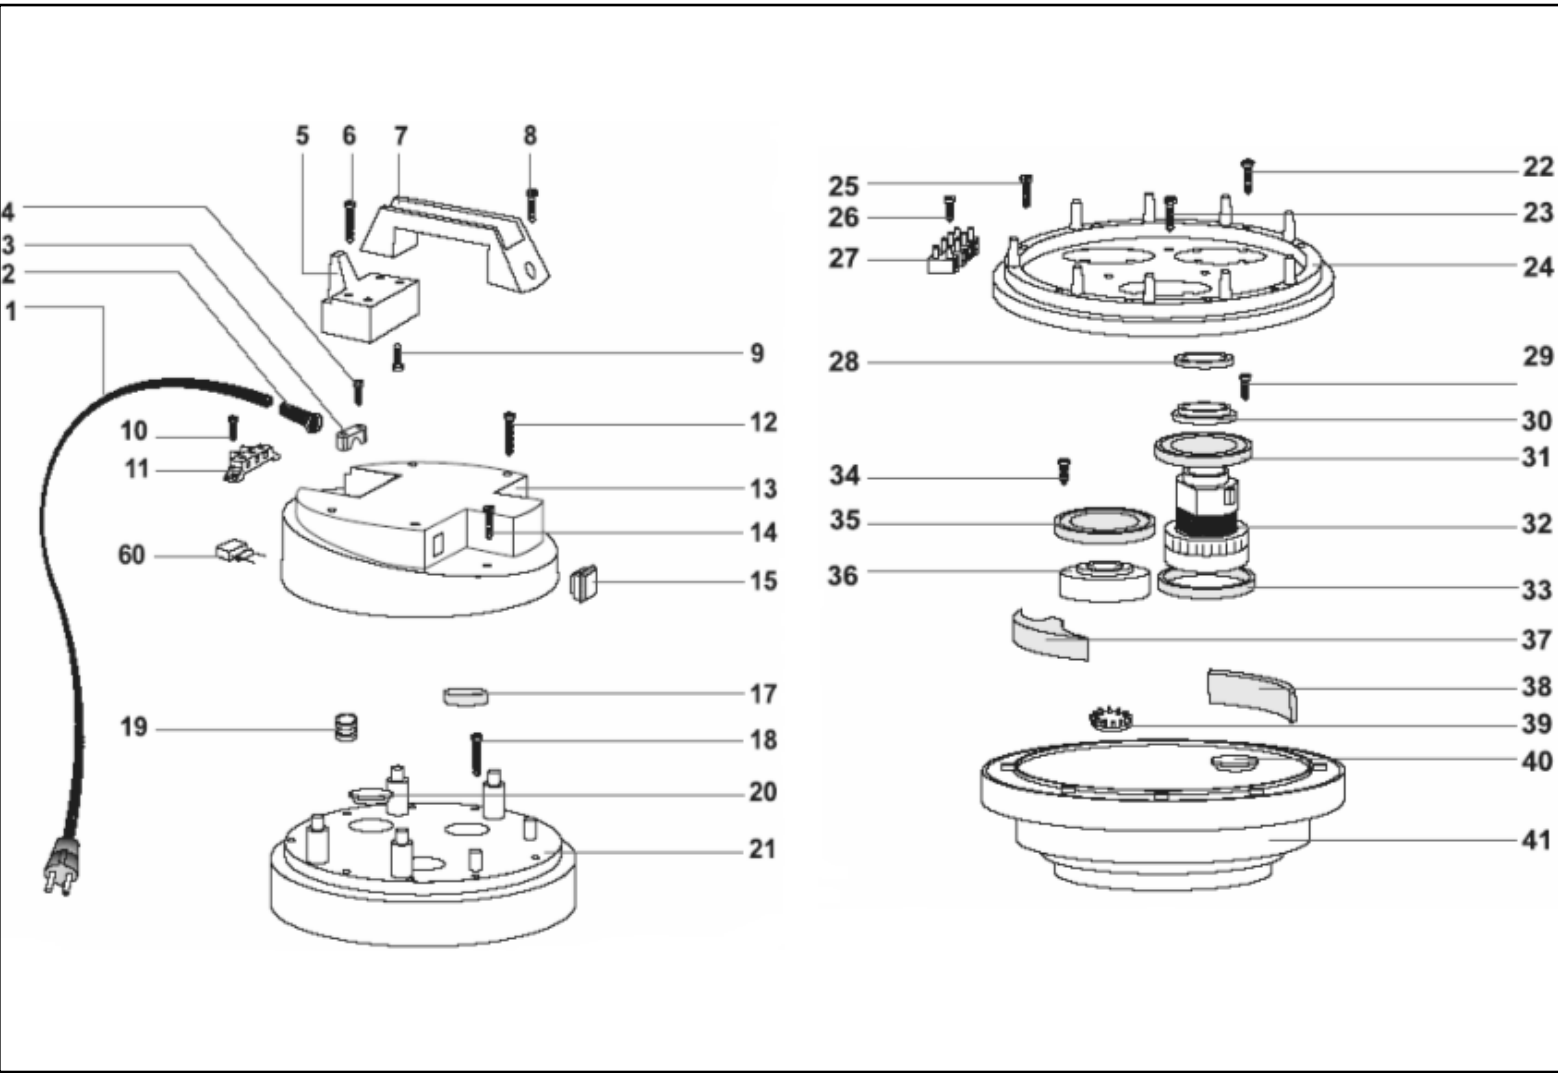

Ref.	K	Part N.	Customer Part N.	Description	Qty	Validity: From To	Price
0001		MECB31445		CABLE MIR. 2X1.5	1,00		--
0002		MEVR28673		FAIR-LEAD SZ G	1,00		--
0003		MPVR28690		CABLE FASTNER MIR.	1,00		--
0004		VTVT71961		SCREW PFU TMT PHL 5X20 ZC.	2,00		--
0005		MPVR28741		HOOK F.CABLE MIR. 1600	1,00		--
0006		VTVT32295		SCREW PAT TMT PHL 5X50 ZC.	4,00		--
0007		MPVR28742		HANDLE MIR. 1600	1,00		--
0008		VTVT71966		SCREW PAT TMT PHL 5X30 ZC.	1,00		--
0009		VTVT71961		SCREW PFU TMT PHL 5X20 ZC.	2,00		--
0010		VTVT71960		SCREW PAT TMT 5X14 Z.BK	2,00		--
0011		MEVR72236		TERMINAL BOARD "G"	1,00		--
0012		VTVT32295		SCREW PAT TMT PHL 5X50 ZC.	4,00		--
0013		MPVR02259		CARRYNG BAG	1,00		--
0014		VTVT71961		SCREW PFU TMT PHL 5X20 ZC.	2,00		--
0015		MECI28744		SWITCH SLX 16A 250V 0-1 LUM. RS	2,00		--
0017		FTDP38064		FILTER D. 95 F.	2,00		--
0018		VTVT32295		SCREW PAT TMT PHL 5X50 ZC.	9,00		--
0019		MEVR72017		FAIR-LEAD PLS	1,00		--
0020		MPVR38053		CAP MIR.	1,00		--
0021		MPVR28750		COVER MIR. 1629/40	1,00		--
0022		VTVT72106		SCREW PAT TMT PHL 5X40 ZC.	9,00		--
0023		VTVT72106		SCREW PAT TMT PHL 5X40 ZC.	3,00		--
0024		MPVR02257		CARRYNG BAG	1,00		--
0025		VTVT00509		CARRYNG BAG	1,00		--
0026		VTVT00505		CARRYNG BAG	1,00		--
0027		MEVR01000		CARRYNG BAG	1,00		--
0028		MPVR38371		SPACER MIR. H8 S.600	2,00		--
0029		VTVT71961		SCREW PFU TMT PHL 5X20 ZC.	8,00		--
0030		MPVR28712		RING MIR.	2,00		--
0031		GUGO38055		GASKET MIR. L SF	2,00		--
0032		MOMO28716		MOTOR MIR. 1050W 23/240V 5/60HZ	2,00		--
0033		GUGO38055		GASKET MIR. L SF	2,00		--
0034		VTVT71961		SCREW PFU TMT PHL 5X20 ZC.	4,00		--
0035		GUGO38055		GASKET MIR. L SF	1,00		--
0036		MPVR38056		COVER MIR.	1,00		--
0037		FTDP38057		FILTER TR. 2V.	3,00		--
0038		FTDP28745		FILTER L. 85 F.	3,00		--
0039		MPVR28748		AIR VALVE MIR.	2,00		--
0040		MPVR38058		CAP MIR.BASE	1,00		--