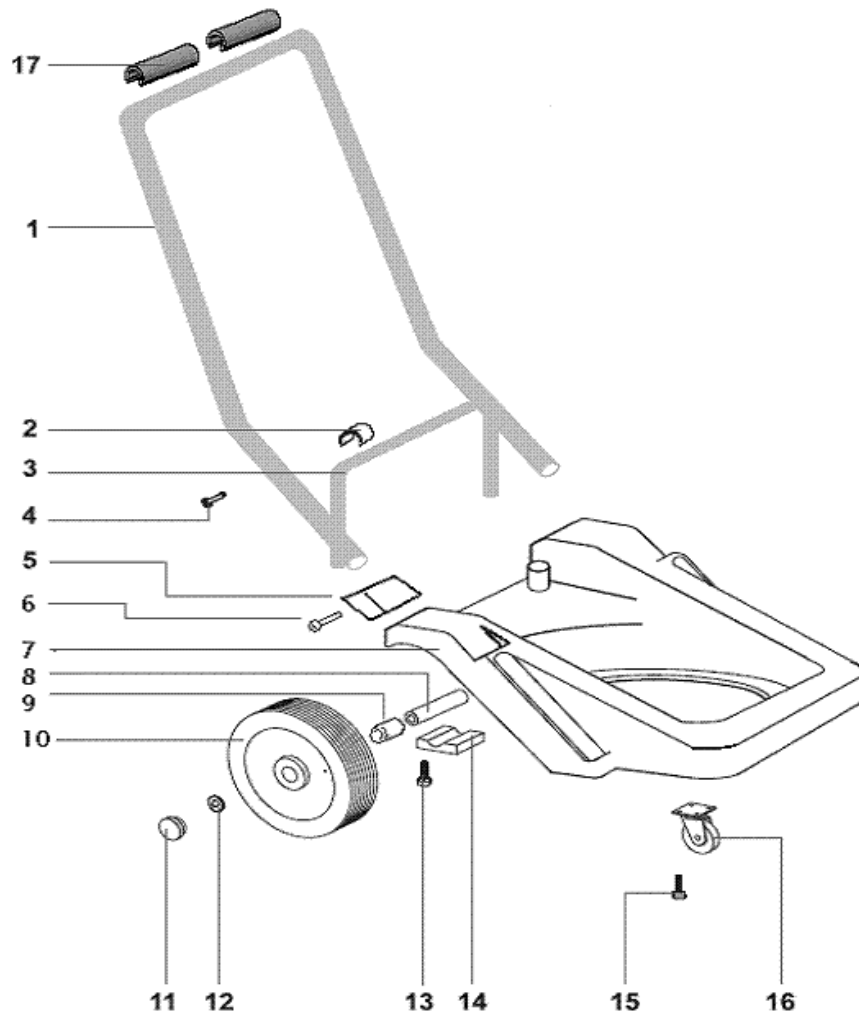

Ref. K	Part N.	Customer Part N.	Description	Qty	Validity:		Price
					From	To	
0004	VTVR71991		RIVET D. 5 X11	4,00			--
0006	VTVT71961		SCREW PFU TMT PHL 5X20 ZC.	4,00			--
0007	MPVR28771		CHASSIS MIR. 1600	1,00			--
0009	MPVR28773		BUSHING MIR. 1600	2,00			--
0010	RTRT24322		WHEEL D.250-D.20 SR	2,00			--
0011	MPVR37416		BLACK CAP D. 25 MIR.	2,00			--
0012	MPVR72149		BLOCK D.20	2,00			--
0013	VTVT71961		SCREW PFU TMT PHL 5X20 ZC.	8,00			--
0014	MPVR28774		BRACKET MIR. 1600	2,00			--
0015	VTVT71966		SCREW PAT TMT PHL 5X30 ZC.	8,00			--
0016	RTRT28775		TURNING WHEEL D. 80 ASP.	2,00			--
0017	MPVR02288		GRIP ST.MKT	2,00			--