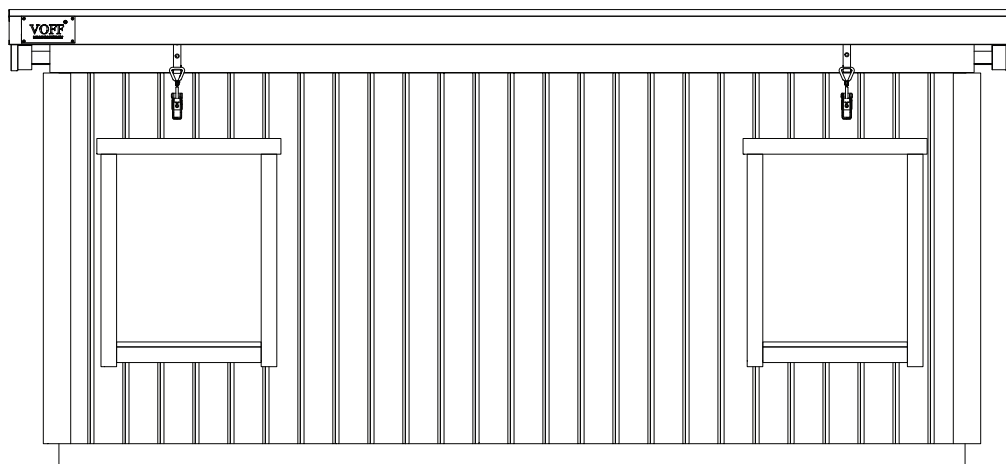

## HUNDKOJA DUBBEL L

VOFF®

Detta behövs

Excenterlås x 2

A x 31

B x 12

C x 16

Tak x 1