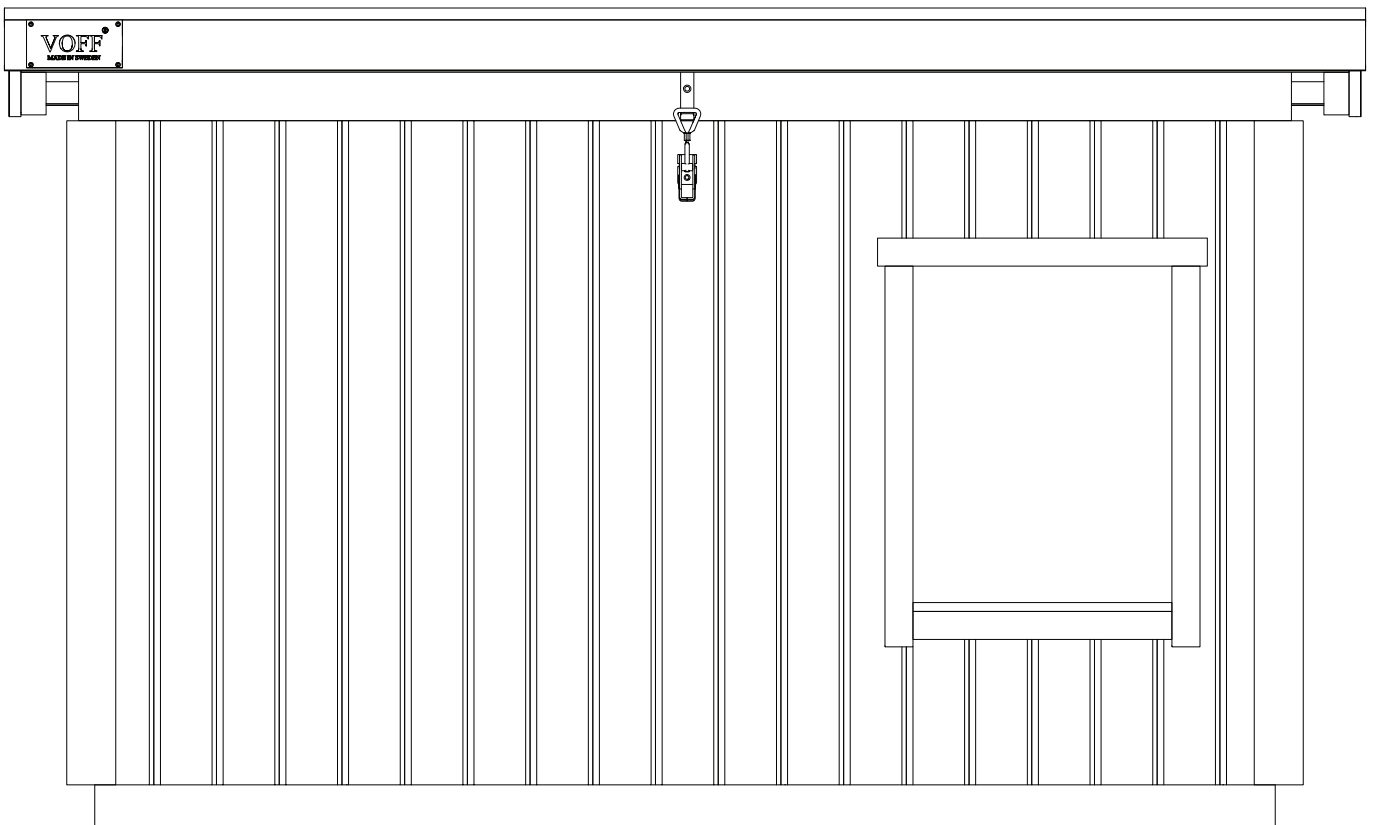

# Hundkoja

Monteringsanvisning

Tak x 1

Botten x 1

Framsida x 1

Baksida x 1

Sida x 2

Knutbräda x 4