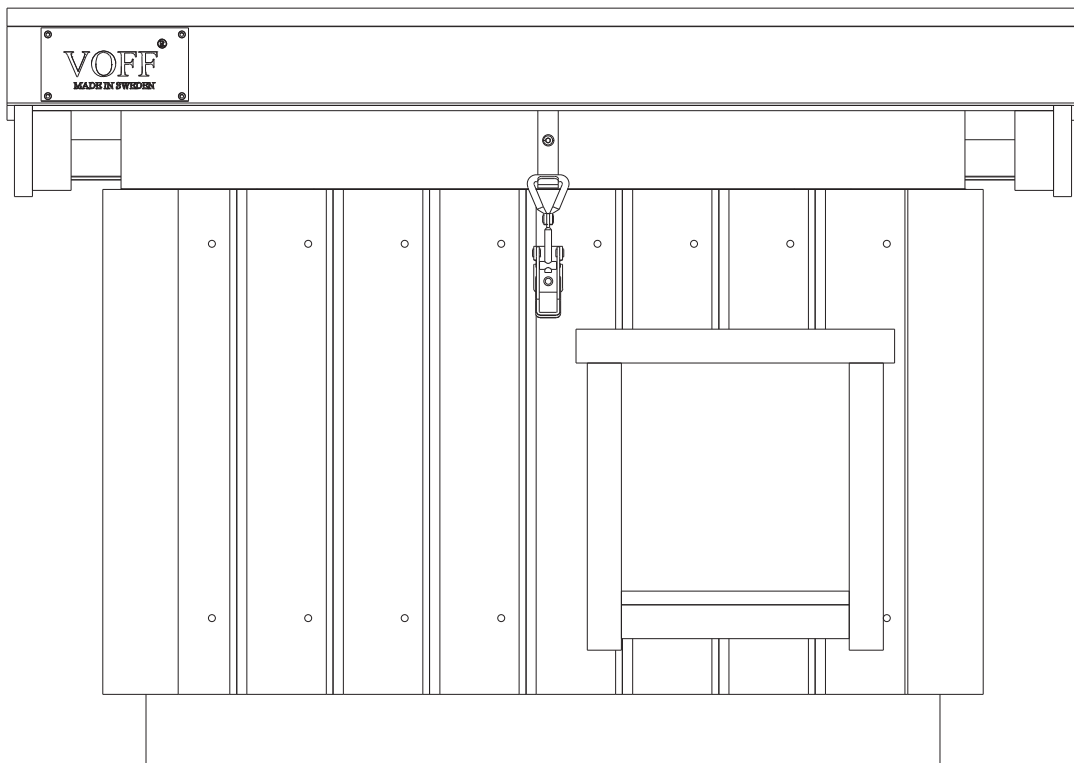

Katthus

Monteringsanvisning

Tak x 1

Botten x 1

Framsida x 1

Baksida x 1

Sida x 2

Knutbräda x 4

Excenterlås x 1

A x 19

B x 8

C x 16

1

A x 3

Förborra rekommenderas

2