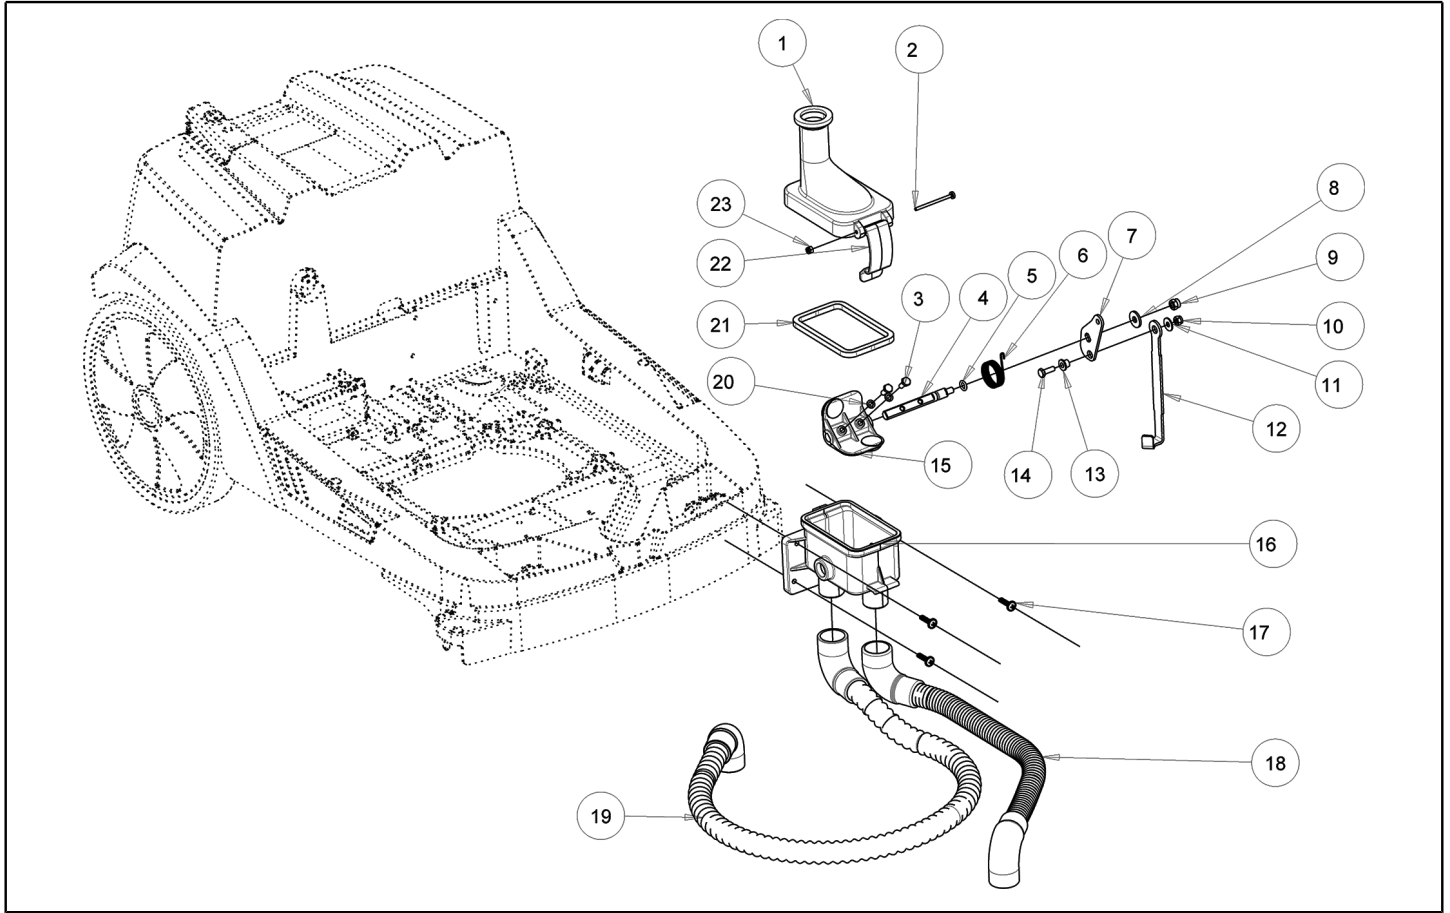

Ref. K	Part n.	Part n. 2	Description	Quantity	Validity		Price
					From	To	
0001	MPVR12256		COVER VALVE CT5	1,00			--
0002	VTVT00680		SCREW M3X40 A2 CROSSHEAD	1,00			--
0003	VTVT21096		SCREW TE M 4X 10 INX	2,00			--
0004	ALTR00109		SHAFT .	1,00			--
0005	GUGO00615		O-RING NBR70 5,8X1,78	1,00			--
0006	MLML00510		SPRING VALVE	1,00			--
0007	LAFN11371		BRACKET .	1,00			--
0008	VTRS13750		WASHER D. 5X14 INX	1,00			--
0009	VTDD15517		NUT M 5 INX	1,00			--
0010	VTDD00055		NUT M 4 ATB A2	1,00			--
0011	VTRS00017		WASHER STEEL INOX 4X12	1,00			--
0012	LAFN11372		LEVER .	1,00			--
0013	LAFN11392		SPACER .	1,00			--
0014	VTVT00817		SCREW TE M4x12 UNI 5739 INOX	1,00			--
0015	MPVR12257		VALVE CT5	1,00			--
0016	MPVR12528		BODY VALVE CT5	1,00			--
0017	VTVT01071		SCREW STS KN1031-Neu 4x16 - H2	3,00			--
0018	TBFX01283		HOSE FRONT SQUEEGEE	1,00			--
0019	TBFX01282		HOSE REAR SQUEEGEE	1,00			--
0020	VTRS15913		WASHER D. 4 GROVER A2 UNI1751	2,00			--
0021	GUGO00621		GASKET FLOW VALVE LID CT5	1,00			--
0022	MPVR12283		CAP CT5	1,00			--
0023	VTDD00210		NUT M 3 AUTOBL.DIN 985 IX.A2	1,00			--