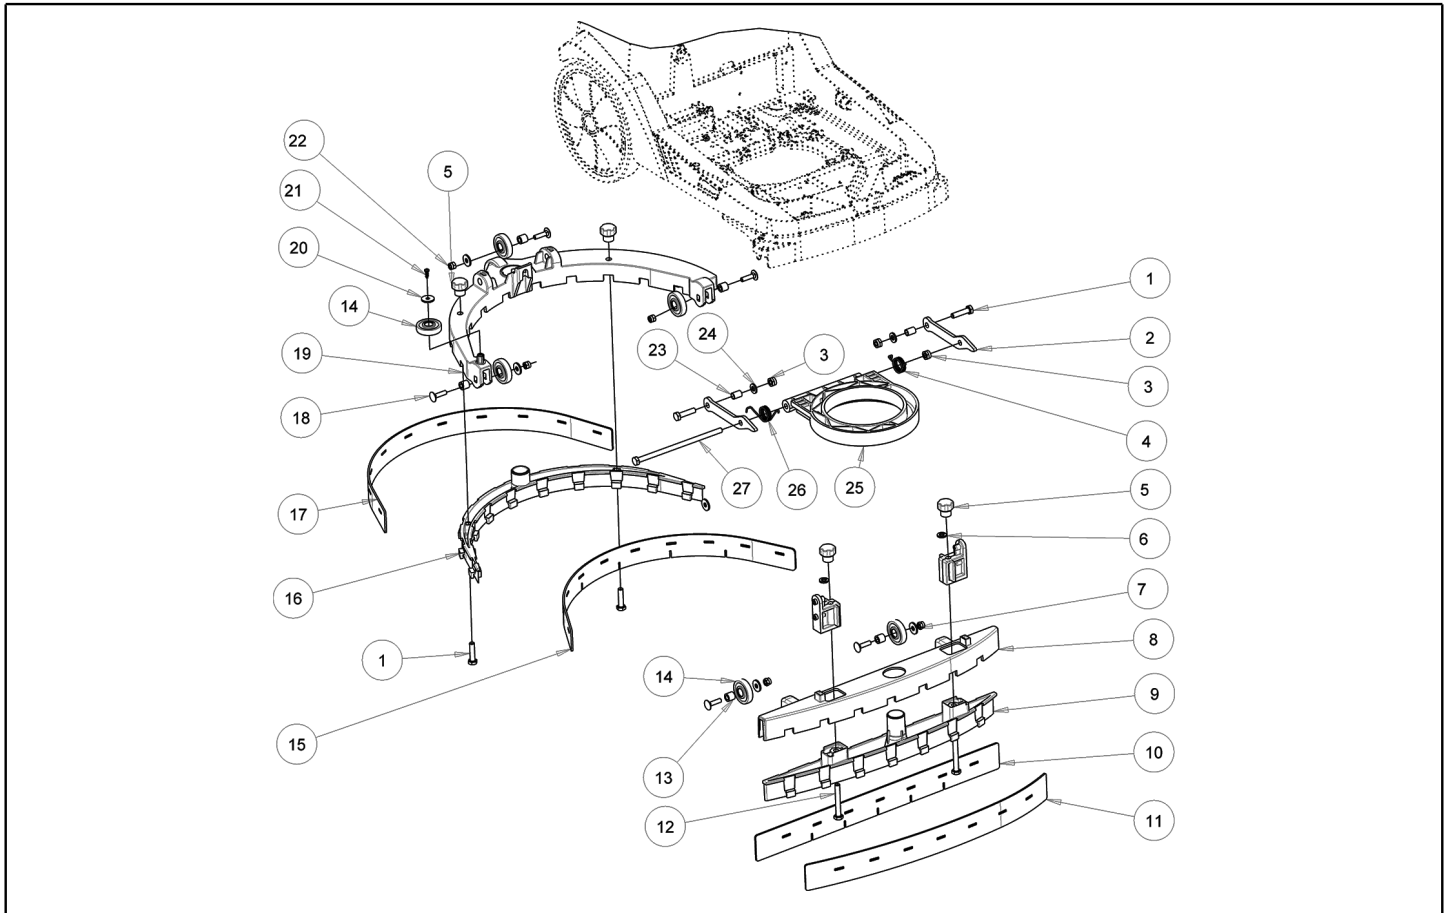

Ref. K	Part n.	Part n. 2	Description	Quantity	Validity		Price
					From	To	
0001	VTVT15141		SCREW TE M 6X 25 UNI 5739 INX	4,00			--
0002	LAFN11380		BRACKET .	2,00			--
0003	VTDD01700		NUT M6 INOX+ZIN.	3,00			--
0004	MLML00506		SPRING RH FLOOR WIPER	1,00			--
0005	MPVR12347		KNOB SQUEEGEE CT5	4,00			--
0006	VTRS15144		WASHER D. 6 INX GRW UNI 1751	2,00			--
0007	VTRS13750		WASHER D. 5X14 INX	5,00			--
0008	MPVR12233		BODY FRONT SQUEEGEE CT5	1,00			--
0009	MPVR12234		JOINT FRONT SQUEEGEE CT5	1,00			--
0010	MPVR12308		BLADE SQ.STRAIGHT REAR LATEX	1,00			--
0011	MPVR12307		BLADE SQ.STRAIGHT FRONT LATEX	1,00			--
0012	VTVT15142		SCREW TE M 6x45 INOX	2,00			--
0013	LAFN11381		SPACER .	5,00			--
0014	MPVR12239		WHEEL CT5	6,00			--
0015	MPVR12309		BLADE SQ.PARABOLIC FRONT LATEX	1,00			--
0016	MPVR12232		JOINT REAR SQUEEGEE CT5	1,00			--
0017	MPVR12310		BLADE SQ.PARABOLIC REAR LATEX	1,00			--
0018	VTVT01690		SCREW M5x25	5,00			--
0019	MPVR12231		BODY REAR SQUEEGEE CT5	1,00			--
0020	VTRS00251		WASHER 4-16 INOX A2	1,00			--
0021	VTVT00820		SCREW TC+ M.3,5-10	1,00			--
0022	VTDD15517		NUT M 5 INX	5,00			--
0023	LAFN11385		SPACER .	2,00			--
0024	VTRS00245		WASHER D.6 UNI 6592 INOX	2,00			--
0025	MPVR12230		SUPPORT SQUEEGEE CT5	1,00			--
0026	MLML00507		SPRING LH FLOOR WIPER	1,00			--
0027	VTVT01496		SCREW M6X130	1,00			--