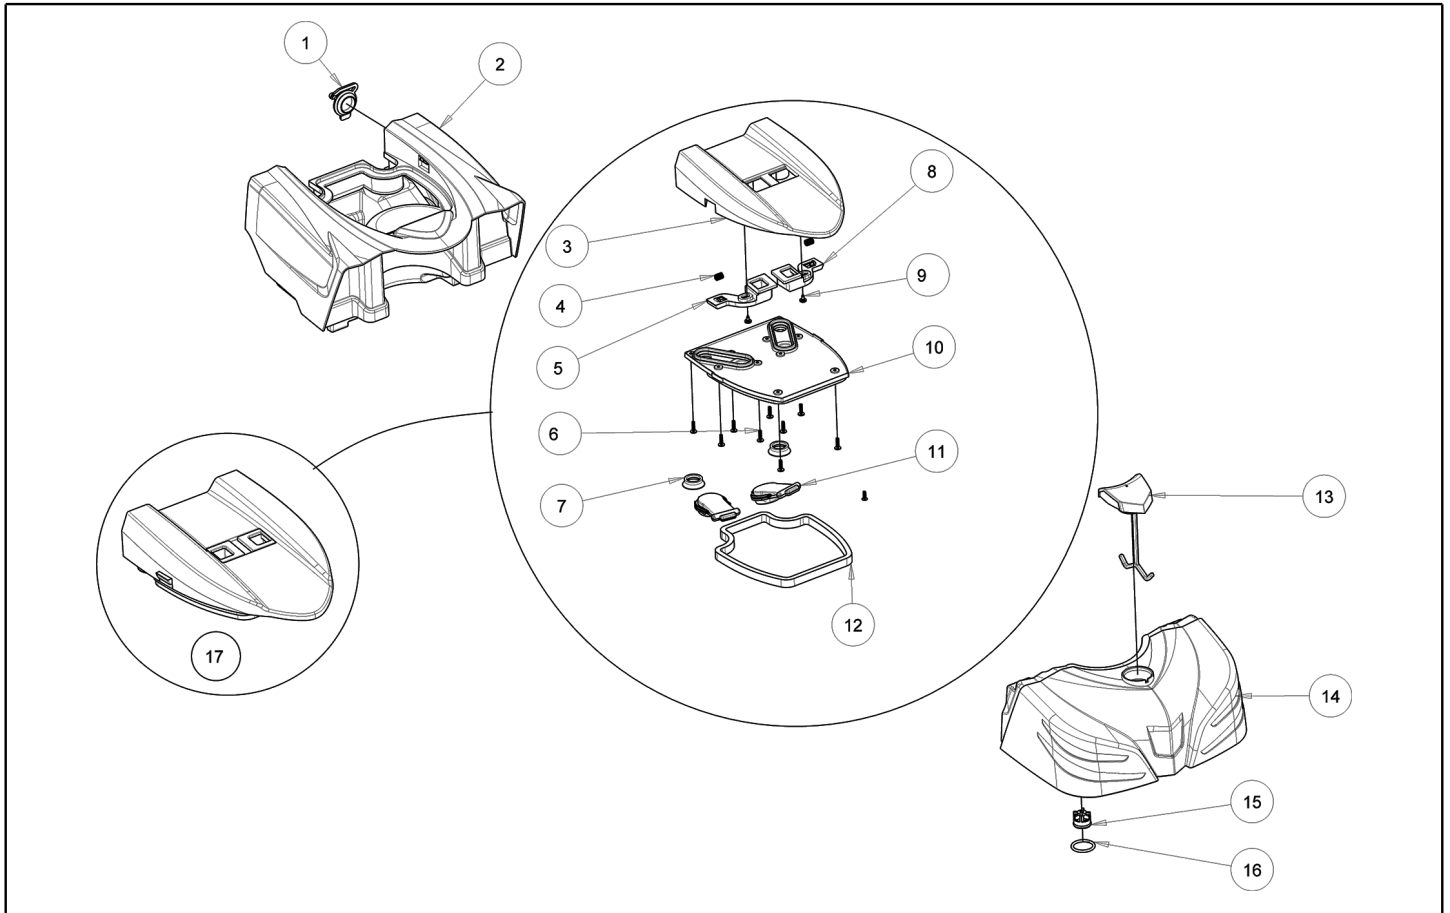

Ref. K	Part n.	Part n. 2	Description	Quantity	Validity		Price
					From	To	
0001	MPVR12282		CAP CT5	1,00			--
0002	MPVR12245		TANK RECOVERY CT5	1,00			--
0003	MPVR12235		COVER RECOVERY TANK CT5	1,00			--
0004	MLML00511		SPRING CT5 COVER	2,00			--
0005	MPVR12238		LEVER LEFT	1,00			--
0006	VTVT01071		SCREW STS KN1031-Neu 4x16 - H2	10,00			--
0007	MPVR12539		GASKET COVER EPDM CT5	2,00			--
0008	MPVR12237		LEVER RIGHT	1,00			--
0009	VTVT01694		SCREW SELF TAPPING 4.8X9.5 SUS	2,00			--
0010	MPVR12236		BASE COVER RECOVERY TANK CT5	1,00			--
0011	MPVR12277		FLOATER CT5	2,00			--
0012	GUGO00622		GASKET REC. TANK LID CT5	1,00			--
0013	MPVR12246		CAP SOLUTION TANK CT5	1,00			--
0014	MPVR12242		TANK SOLUTION CT5	1,00			--
0015	MPVR12350		VALVE D25	1,00			--
0016	GUGO00618		O-RING NBR70 4106 EPDM70	1,00			--
0017	KTRI06045		KIT RECOVERY TANK COVER	1,00			--