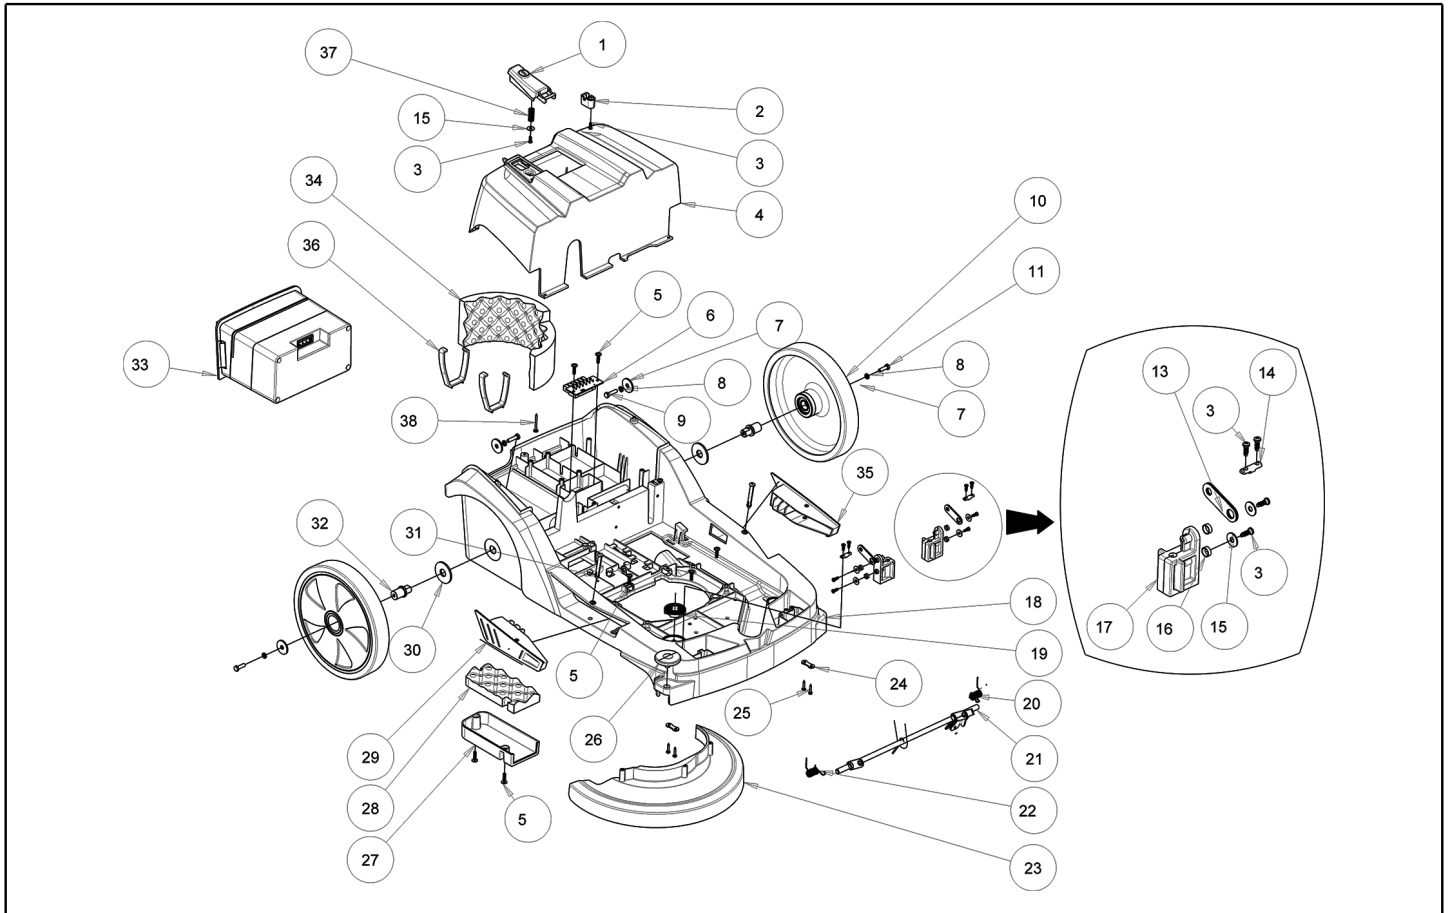

**IPC**

**Spare parts list**

Ref: LPTB01655

Model: FLOOR WASHER CT5 B EU

Ref. K	Part n.	Part n. 2	Description	Quantity	Validity		Price
					From	To	
0001	MPVR12254		SWITCH ON-OFF CT5	1,00			--
0002	MPVR12288		CONNECT.BRACKET CT5BUTTON ON-OFF	1,00			--
0003	VTVT00820		SCREW TC+ M.3.5-10	10,00			--
0004	MPVR12250		CRANKCASE REAR CT5	1,00			--
0005	VTVT01071		SCREW STS KN1031-Neu 4x16 - H2	9,00			--
0006	MECB02081		WIRING CT5 36VDC	1,00			--
0007	VTVR00636		WASHER 5x20 UNI6593 INOX	4,00			--
0008	VTRS15908		WASHER D. 5 INX GRW UNI 1751	4,00			--
0009	VTVT07726		SCREW TE 5X20	2,00			--
0010	RTRT00708		WHEEL D.200 CT5	2,00			--
0011	VTVT07725		SCREW TE 5X16 UNI5739 INX	2,00			--
0013	LAFN11375		BRACKET FRONT SQUEEGEE CT5	2,00			--
0014	ALTR00107		SHAFT .	2,00			--
0015	VTRS00017		WASHER STEEL INOX 4X12	5,00			--
0016	LAFN11383		SPACER .	4,00			--
0017	MPVR12274		SUPPORT REAR SQUEEGEE CT5	2,00			--
0018	MPVR12221		FRAME CT5	1,00			--
0019	MPVR12348		FILTER CT5 SOLUTION TANK	1,00			--
0020	MLML00508		SPRING RH FLOOR WIPER	1,00			--
0021	LAFN11376		LEVER .	1,00			--
0022	MLML00509		SPRING LH FLOOR WIPER	1,00			--
0023	MPVR12228		COVERING BRUSH CT5	1,00			--
0024	LAFN11377		PLATE .	2,00			--
0025	VTVT01210		SCREW TCB 3,5X16	4,00			--
0026	MPVR12311		WHEEL FRONT SQUEEGEE	1,00			--
0027	MPVR12452		COVER CT5	1,00			--
0028	ITSO00107		INSULATOR CT5	1,00			--
0029	MPVR12222		LEVER RIGHT	1,00			--
0030	VTRS00612		WASHER D.12 X 36 INOX	2,00			--
0031	MPVR12224		PIN CT5	2,00			--
0032	ALTR00108		SHAFT .	2,00			--
0033	BAAC00192		BATTERY CT5	1,00			--
0034	ITSO00108		INSULATOR CT5	1,00			--
0035	MPVR12223		LEVER LEFT	1,00			--
0036	MPVR12453		SPRING CT5	2,00			--
0037	MLML00512		SPRING CT5 ON-OFF	1,00			--
0038	VTVT01489		SCREW TCB-TC 3.5X32	1,00			--