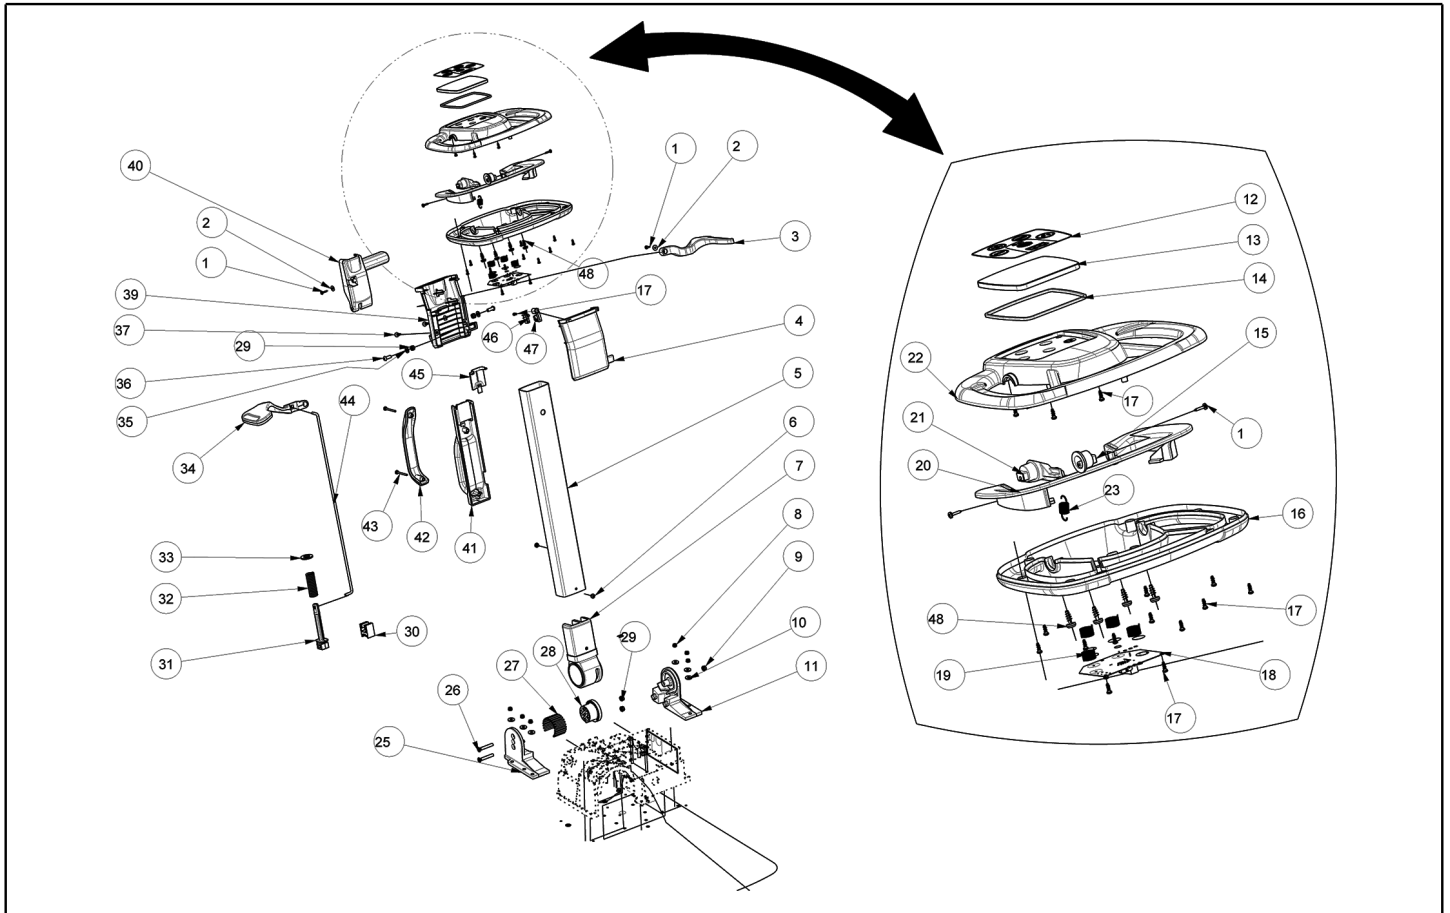

**IPC**

**Spare parts list**

Ref: LPTB01655

Model: FLOOR WASHER CT5 B EU

Ref. K	Part n.	Part n. 2	Description	Quantity	Validity		Price
					From	To	
0001	MPVR12254		SWITCH ON-OFF CT5	1,00			--
0002	MPVR12288		CONNECT.BRACKET CT5BUTTON ON-OFF	1,00			--
0003	VTVT00820		SCREW TC+ M.3.5-10	10,00			--
0004	MPVR12250		CRANKCASE REAR CT5	1,00			--
0005	VTVT01071		SCREW STS KN1031-Neu 4x16 - H2	9,00			--
0006	MECB02081		WIRING CT5 36VDC	1,00			--
0007	VTVR00636		WASHER 5x20 UNI6593 INOX	4,00			--
0008	VTRS15908		WASHER D. 5 INX GRW UNI 1751	4,00			--
0009	VTVT07726		SCREW TE 5X20	2,00			--
0010	RTRT00708		WHEEL D.200 CT5	2,00			--
0011	VTVT07725		SCREW TE 5X16 UNI5739 INX	2,00			--
0013	LAFN11375		BRACKET FRONT SQUEEGEE CT5	2,00			--
0014	ALTR00107		SHAFT .	2,00			--
0015	VTRS00017		WASHER STEEL INOX 4X12	5,00			--
0016	LAFN11383		SPACER .	4,00			--
0017	MPVR12274		SUPPORT REAR SQUEEGEE CT5	2,00			--
0018	MPVR12221		FRAME CT5	1,00			--
0019	MPVR12348		FILTER CT5 SOLUTION TANK	1,00			--
0020	MLML00508		SPRING RH FLOOR WIPER	1,00			--
0021	LAFN11376		LEVER .	1,00			--
0022	MLML00509		SPRING LH FLOOR WIPER	1,00			--
0023	MPVR12228		COVERING BRUSH CT5	1,00			--
0024	LAFN11377		PLATE .	2,00			--
0025	VTVT01210		SCREW TCB 3,5X16	4,00			--
0026	MPVR12311		WHEEL FRONT SQUEEGEE	1,00			--
0027	MPVR12452		COVER CT5	1,00			--
0028	ITSO00107		INSULATOR CT5	1,00			--
0029	MPVR12222		LEVER RIGHT	1,00			--
0030	VTRS00612		WASHER D.12 X 36 INOX	2,00			--
0031	MPVR12224		PIN CT5	2,00			--
0032	ALTR00108		SHAFT .	2,00			--
0033	BAAC00192		BATTERY CT5	1,00			--
0034	ITSO00108		INSULATOR CT5	1,00			--
0035	MPVR12223		LEVER LEFT	1,00			--
0036	MPVR12453		SPRING CT5	2,00			--
0037	MLML00512		SPRING CT5 ON-OFF	1,00			--
0038	VTVT01489		SCREW TCB-TC 3.5X32	1,00			--