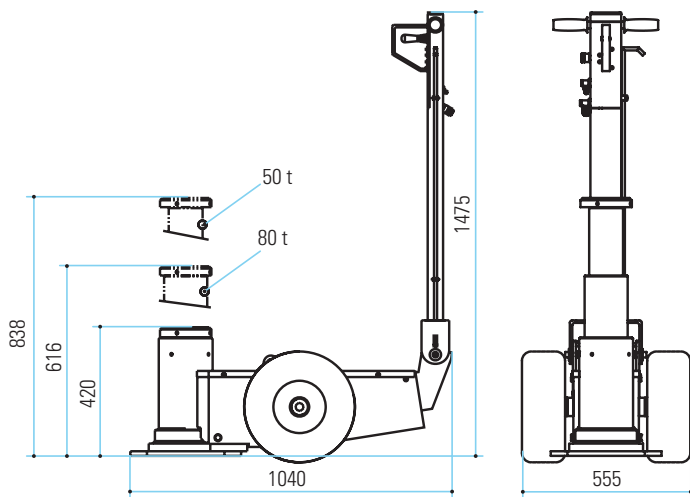

A00790  
Safety device system - *Kit blocchi di sicurezza*

- 1 - A02432 Extension - *Prolunga 150mm*
- 2 - A02434 Extension - *Prolunga 250mm*
- 3 - A02436 Extension - *Prolunga 300mm*
- 4 - A00884 Safety block holder - *Portablocchi*
- 5 - A00835 Safety blocks - *Blocco H100 M/F 177mm*
- 6 - A00837 Safety blocks - *Blocco H100 F/F 177mm*
- 7 - A00839 Safety blocks - *Blocco H50 M/F 177mm*
- 8 - A02399 Extension Holder R - *Portaprolunghe DX*
- 9 - A02400 Extension Holder L - *Portaprolunghe SX*

#### TECHNICAL DATA / DATI TECNICI

Capacity / Portata	80/50 t 88.2/55.1 ton
Net weight / Peso netto	145 Kg 320 lb
Working air pressure / Pressione di alimentazione	10-12 bar 145-174 psi
Air consumption / Consumo d'aria	600 nl/min
Max stroke / Corsa max.	418 mm 16.5 in
Min. height / Altezza min.	420 mm 16.5 in
Number of pistons / Numero Sfili	2
Pistons stroke / Corsa Sfili	196 - 222 mm 7.7 - 8.7 in