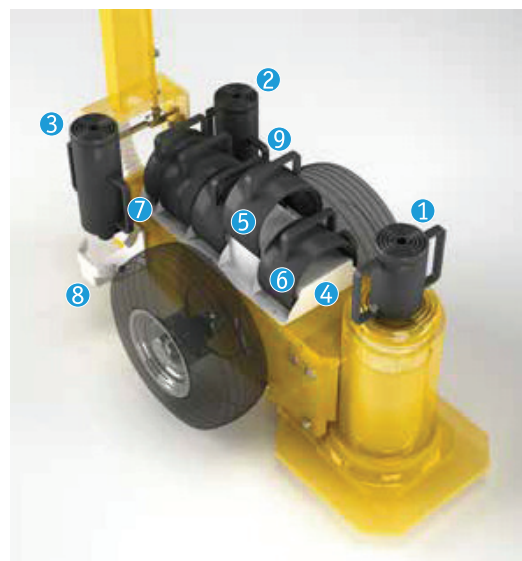

A00790  
Safety device system - *Kit blocchi di sicurezza*

- 1 - A02432 Extension - *Prolunga 150mm*
- 2 - A02434 Extension - *Prolunga 250mm*
- 3 - A02436 Extension - *Prolunga 300mm*
- 4 - A00884 Safety block holder - *Portablocchi*
- 5 - A00835 Safety blocks - *Blocco H100 M/F 177mm*
- 6 - A00837 Safety blocks - *Blocco H100 F/F 177mm*
- 7 - A00839 Safety blocks - *Blocco H50 M/F 177mm*
- 8 - A02399 Extension Holder R - *Portaprolunghe DX*
- 9 - A02400 Extension Holder L - *Portaprolunghe SX*