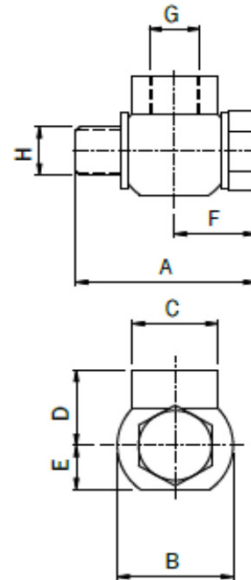

Måttskiss Banjokoppling

Namn	A mm	B mm	C mm	D mm	E mm	F mm	G inv.gång	H utv.gång
AB14	45	30	22	20,5	12	21	G 1/4"	G 1/4"
AB38	45	30	22	20,5	12	21	3/8"-18NPS	G 1/4"