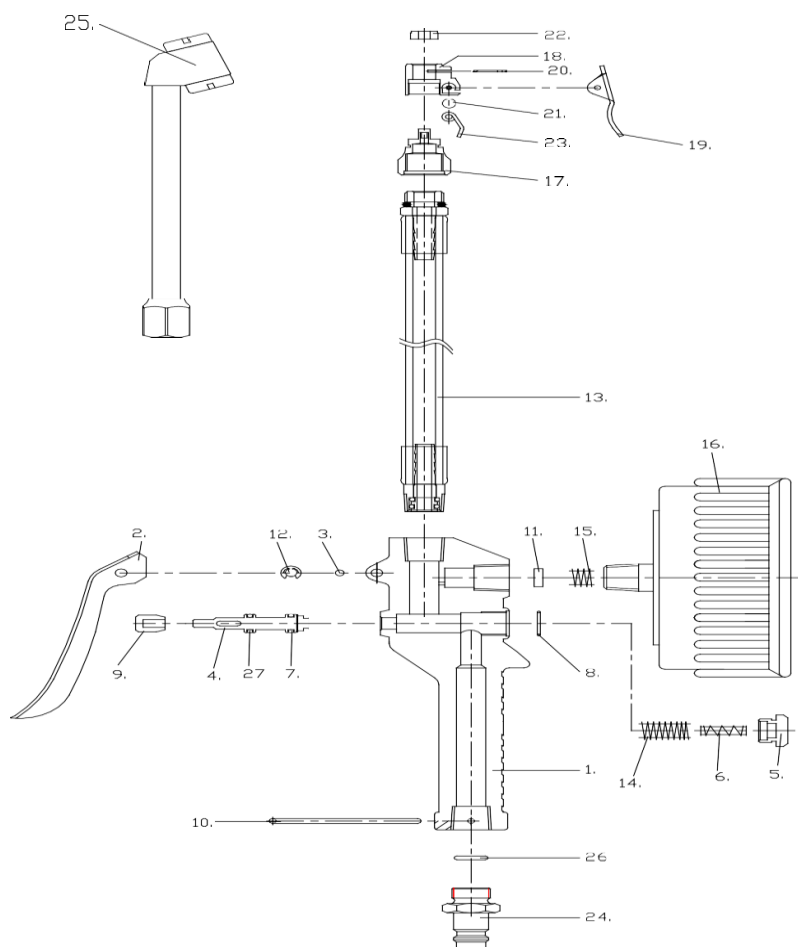

Tire Pressure Gauge

Model: TPA-B25

NO.	PART NO.	Q'TY	DESCRIPTION
1	B2001	1	BODY
2	B2002	1	TRIGGER
3	B2003	1	FIXED PIN
4	B2004-16	1	VALVE
5	B2005	1	NUT
6	PSB2009	1	SPRING
7	PRB2011	1	O-RING
8	PRB2012	1	O-RING
9	B2013	1	STOPPER
10	B2017	1	HOOK
11	B2019	1	DIRT-PROOF FLAKE
12	PEB2021	1	E-CLIP
13	B25-AS1	1	RUBBER HOSE SET
14	PSB2029	1	SPRING
15	PSB6004	1	SPRING
16	PG35B2P-15BAR	1	GAGE
17	B5010	1	AIR CHUCK
18	B5011	1	AIR CHUCK
19	B5012	1	TRIGGER
20	B5013	1	FIXED PLATE
21	B5014	1	RIVET
22	PRB5015	1	RUBBER VITON SEAL
23	PSB5016	1	SPRING
24	S33-20PMB	1	PLUG
25	B21	1	DUAL CHUCK
26	PRS1311	1	O-RING
27	PRB2031	1	O-RING