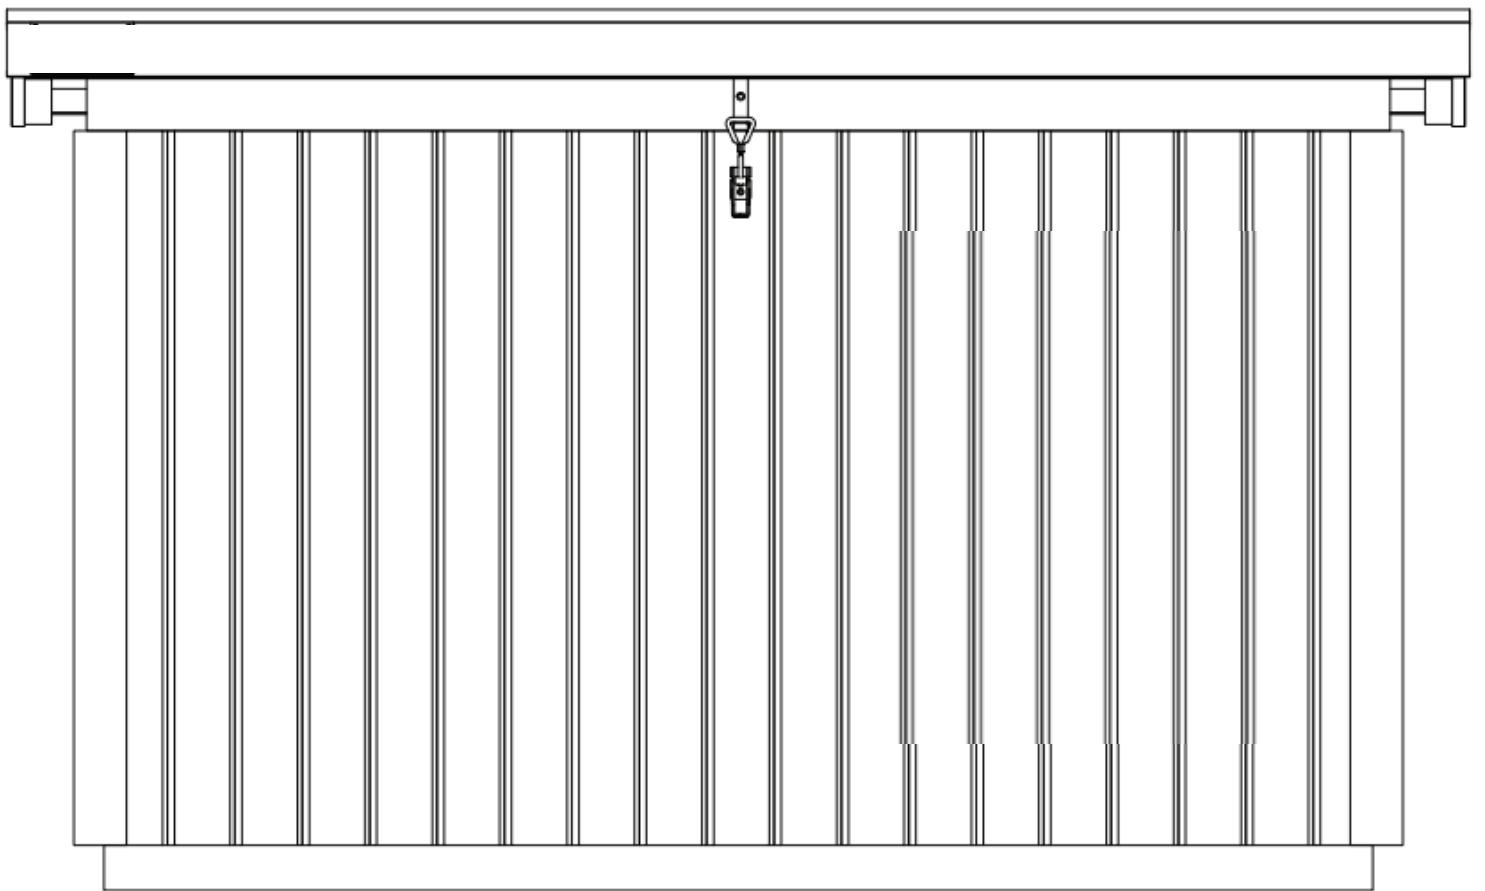

# Pumphus

Monteringsanvisning

Tak x 1

Botten x 1

Framsida x 1

Baksida x 1

Sida x 2

Knutbräda x 4

Excenterlås x 1

A x 19

B x 8

C x 16

1

A x 3

Förborra rekommenderas

2