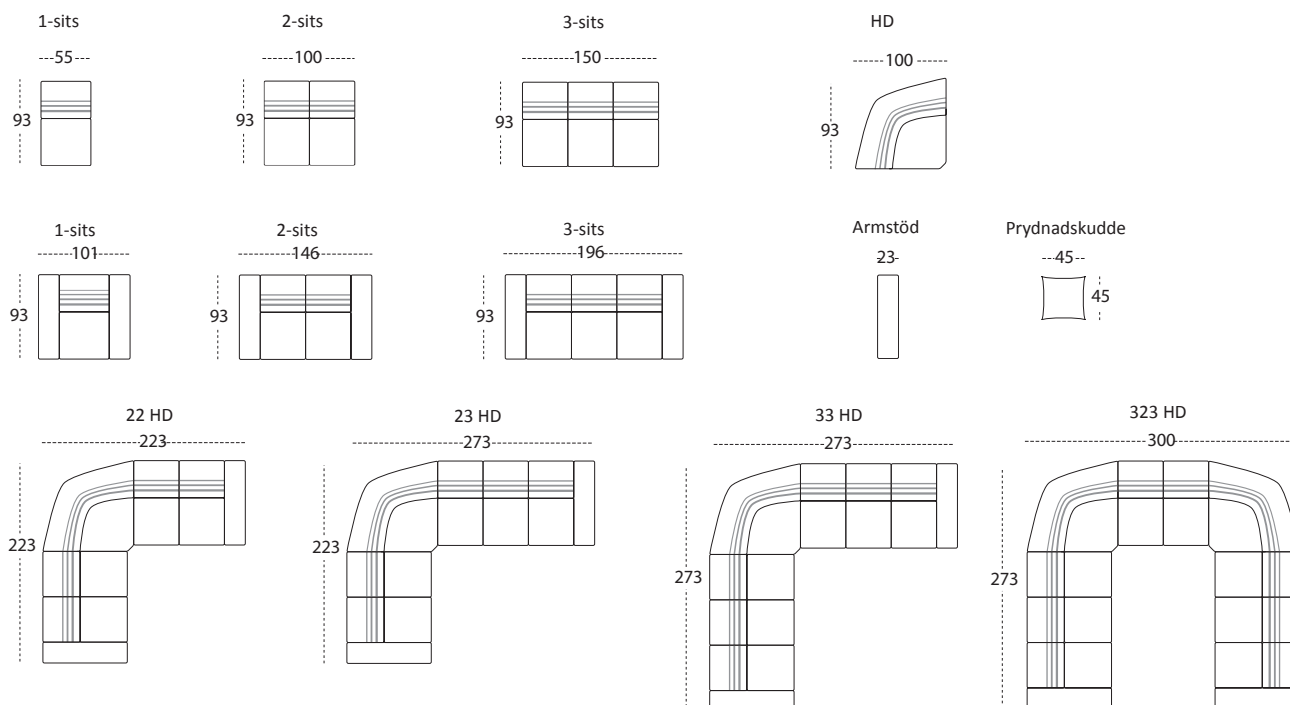

### MÅTT

TOTALHÖJD	92 CM
TOTALDJUP	93 CM
SITTHÖJD	44 CM
SITTDJUP	52 CM