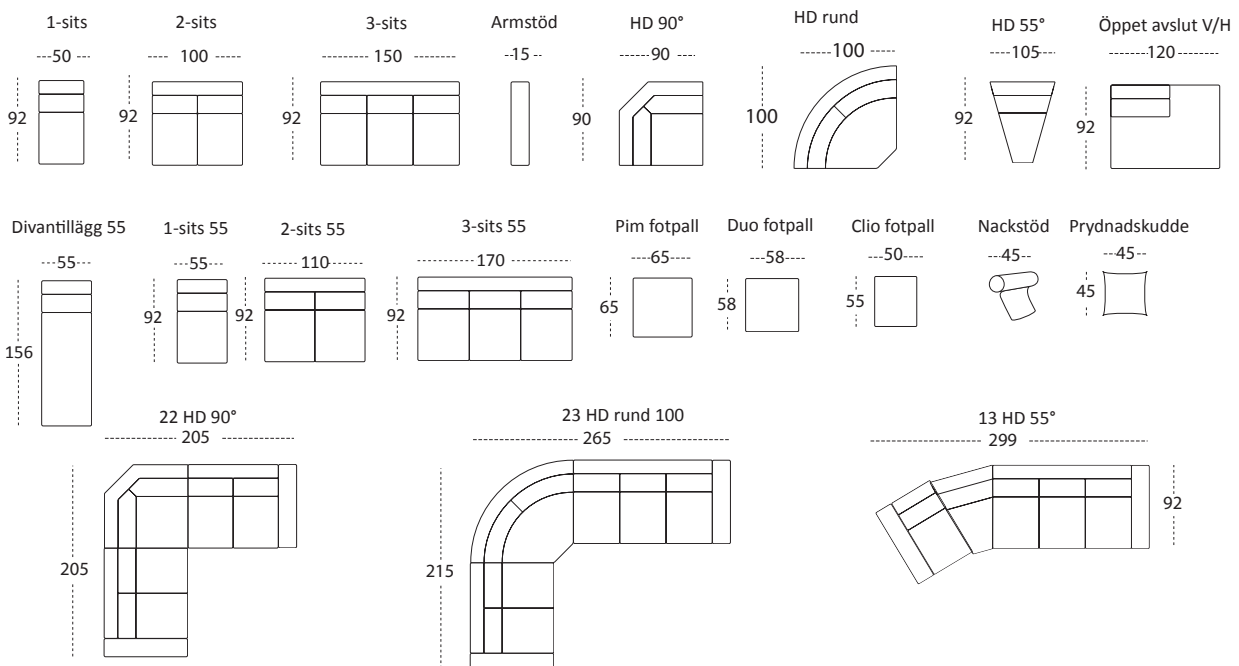

MÅTT

TOTALHÖJD	87 CM
TOTALDJUP	92 CM
SITTHÖJD	47 CM
SITTDJUP	57 CM

PRODUKT INFORMATION

SITTSTOMME	TRÅRAM MED NOSAGFJÄDER I SITS.
SITTDYNA	55 KG FORMGJUTEN KALLSKUM, VÄNDBAR I TYG.
RYGGDYNA	FACKSYDD MED SILICONICERAD HÅLFIBERVADD, VÄNDBAR I TYG.
STANDARD BEN	EK ELLER SVART, HÖJD 9 CM. ÖVRIGA BEN SE TILLVALSLISTA.