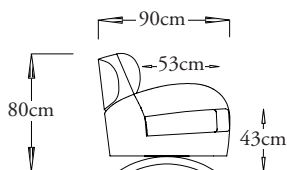

STREAM

DESIGN: ARILD ALNES & HELGE TARALDSEN

Stream har en skulpterande utformning som omfamnar med eleganta linjer och utsökt komfort.

MODELL

---

225 cm

195 cm

BEN

Stream erbjuds med matt eller svartlackerad stål.

KONSTRUKTION

Sättesram i plywood och limträ med nozagfjäder i kombination med 3 lager kvalitetsduk.

Sittkuddar i formgjuten kallsaum.

Armstöd och rygg i formgjuten kallsaum med stålslag.

MÅTT

VIKTIGT

Textilierna Grace, Remix och Revive kan INTE används på denna modell.

10 ÅRS GARANTI

På Brunstad samarbetar vi med flera lokala producenter, vilket gör att våra möbler slipper långa transporter och blir mer miljövänliga. Vår kunskap om material och systematiska tester av materialen gör att vi ger dig 10 års garanti på både sittkuddar och ramverk.