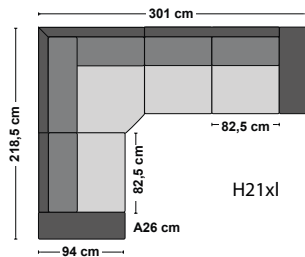

Hörndel 90 (H)

Runt hörn (RH)

Välj armstöd A 26 cm eller B 28 cm (alla mått är med arm A). Välj TD/LS i ryggen. Välj ben: svarta (217) eller ek (218). Det går inte att beställa armstöd separat – väldigt viktigt att beställa rätt delar med armstöd för att soffan ska bli komplett. OBS! Måtten kan variera 1-2 %, vi reserverar oss för ev. tryckfel och konstruktionsändringar.

DUO

Fasta kombinationer

1-soffa

2-soffa

2,5-soffa

3-soffa

H21xl

2HA H/V

3divan

TB-pall 97x61

RH21xl

2RH3divan

1,5RH3divan

1,5H3divan

Maxi-2,5 H/V

Maxi-2HA H/V

VM2divan

D2D

2H3divan

Välj armstöd A 26 cm eller B 28 cm (alla mått är med arm A). Välj TD/LS i ryggen. Välj ben: svarta (217) eller ek (218).
OBS! Måtten kan variera 1-2 %, vi reserverar oss för ev. tryckfel och konstruktionsändringar.