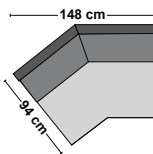

1,5 sek höger armstöd

2 sek höger armstöd

2,5 sek höger armstöd

3 sek höger armstöd

VM vänster armstöd

VM utan armstöd

VM höger armstöd

Avslut vänster

Avslut höger

Divan vänster med armstöd (inkl.1-sits+rygg)

Divan Höger med armstöd (inkl.1-sits+rygg)

Maximodul vänster utan armstöd

Maximodul vänster med armstöd

Maximodul höger utan armstöd

Maximodul höger med armstöd

Hörndel 90 (H)

Runt hörn (RH)

Välj armstöd A 26 cm eller B 28 cm (alla mått är med arm A). Välj TD/LS i ryggen. Välj ben: svarta (217) eller ek (218). Det går inte att beställa armstöd separat – väldigt viktigt att beställa rätt delar med armstöd för att soffan ska bli komplett. OBS! Måtten kan variera 1-2 %, vi reserverar oss för ev. tryckfel och konstruktionsändringar.