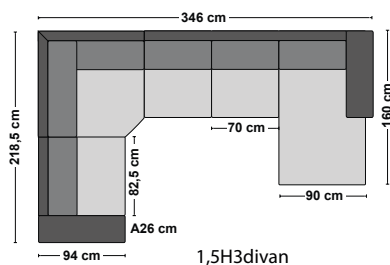

Hörndel 90 (H)

Runt hörn (RH)

Välj armstöd A 26 cm eller B 28 cm (alla mått är med arm A). Välj TD/LS i ryggen. Välj ben: svarta (217) eller ek (218). Det går inte att beställa armstöd separat – väldigt viktigt att beställa rätt delar med armstöd för att soffan ska bli komplett. OBS! Måtten kan variera 1-2 %, vi reserverar oss för ev. tryckfel och konstruktionsändringar.

3divan

TB-pall 97x61

RH21xl

2RH3divan

1,5RH3divan

1,5H3divan

Maxi-2,5 H/V

Maxi-2HA H/V

VM2divan

D2D

2H3divan

Välj armstöd A 26 cm eller B 28 cm (alla mått är med arm A). Välj TD/LS i ryggen. Välj ben: svarta (217) eller ek (218).
OBS! Måtten kan variera 1-2 %, vi reserverar oss för ev. tryckfel och konstruktionsändringar.