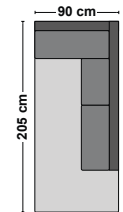

2,5 sek utan armstöd

3 sek utan armstöd

1 sek vänster armstöd

1,5 sek vänster armstöd

2 sek vänster armstöd

2,5 sek vänster armstöd

3 sek vänster armstöd

1 sek höger armstöd

1,5 sek höger armstöd

2 sek höger armstöd

2,5 sek höger armstöd

3 sek höger armstöd

VM vänster armstöd

VM utan armstöd

VM höger armstöd

Avslut vänster

Avslut höger

Divan vänster med armstöd (inkl.1-sits+rygg)

Divan Höger med armstöd (inkl.1-sits+rygg)

Maximodul vänster utan armstöd

Maximodul vänster med armstöd

Maximodul höger utan armstöd

Maximodul höger med armstöd

Hörndel 90 (H)

Runt hörn (RH)

Välj armstöd A 26 cm eller B 28 cm (alla mått är med arm A). Välj TD/LS i ryggen. Välj ben: svarta (217) eller ek (218). Det går inte att beställa armstöd separat – väldigt viktigt att beställa rätt delar med armstöd för att soffan ska bli komplett. OBS! Måtten kan variera 1-2 %, vi reserverar oss för ev. tryckfel och konstruktionsändringar.