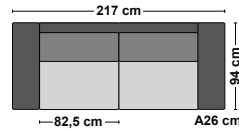

Hörndel 90 (H)

Runt hörn (RH)

Välj armstöd A 26 cm eller B 28 cm (alla mått är med arm A). Välj TD/LS i ryggen. Välj ben: svarta (217) eller ek (218). Det går inte att beställa armstöd separat – väldigt viktigt att beställa rätt delar med armstöd för att soffan ska bli komplett. OBS! Måtten kan variera 1-2 %, vi reserverar oss för ev. tryckfel och konstruktionsändringar.

DUO

Fasta kombinationer

1-soffa

2-soffa

2,5-soffa

3-soffa

H21xl

2HA H/V