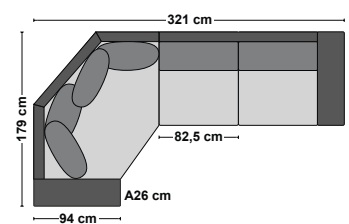

Hörndel 90 (H)

Runt hörn (RH)

Välj armstöd A 26 cm eller B 28 cm (alla mått är med arm A). Välj TD/LS i ryggen. Välj ben: svarta (217) eller ek (218). Det går inte att beställa armstöd separat – väldigt viktigt att beställa rätt delar med armstöd för att soffan ska bli komplett. OBS! Måtten kan variera 1-2 %, vi reserverar oss för ev. tryckfel och konstruktionsändringar.

3divan

TB-pall 97x61

RH21xl

2RH3divan

1,5RH3divan

1,5H3divan

Maxi-2,5 H/V

Maxi-2HA H/V

VM2divan

D2D

2H3divan

Välj armstöd A 26 cm eller B 28 cm (alla mått är med arm A). Välj TD/LS i ryggen. Välj ben: svarta (217) eller ek (218).
OBS! Måtten kan variera 1-2 %, vi reserverar oss för ev. tryckfel och konstruktionsändringar.