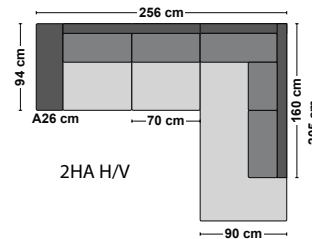

Hörndel 90 (H)

Runt hörn (RH)

Välj armstöd A 26 cm eller B 28 cm (alla mått är med arm A). Välj TD/LS i ryggen. Välj ben: svarta (217) eller ek (218). Det går inte att beställa armstöd separat – väldigt viktigt att beställa rätt delar med armstöd för att soffan ska bli komplett. OBS! Måtten kan variera 1-2 %, vi reserverar oss för ev. tryckfel och konstruktionsändringar.

DUO

Fasta kombinationer

1-soffa

2-soffa

2,5-soffa

3-soffa

H21xl

2HA H/V

3divan

TB-pall 97x61

RH21xl

2RH3divan

1,5RH3divan

1,5H3divan

Maxi-2,5 H/V

Maxi-2HA H/V