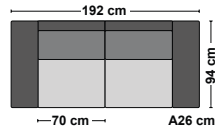

DUO

Fasta kombinationer

2-soffa

TB-pall 97x61

Välj armstöd A 26 cm eller B 28 cm (alla mått är med arm A). Välj TD/LS i ryggen. Välj ben: svarta (217) eller ek (218).
OBS! Måtten kan variera 1-2 %, vi reserverar oss för ev. tryckfel och konstruktionsändringar.