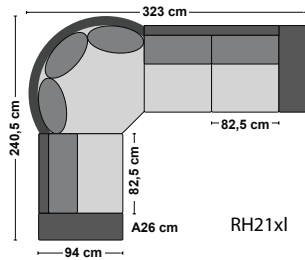

Hörndel 90 (H)

Runt hörn (RH)

Välj armstöd A 26 cm eller B 28 cm (alla mått är med arm A). Välj TD/LS i ryggen. Välj ben: svarta (217) eller ek (218). Det går inte att beställa armstöd separat – väldigt viktigt att beställa rätt delar med armstöd för att soffan ska bli komplett. OBS! Måtten kan variera 1-2 %, vi reserverar oss för ev. tryckfel och konstruktionsändringar.

DUO

Fasta kombinationer

1-soffa

2-soffa

2,5-soffa

3-soffa

H21xl

2HA H/V

3divan

TB-pall 97x61

RH21xl

2RH3divan

1,5RH3divan

1,5H3divan

Maxi-2,5 H/V

Maxi-2HA H/V

VM2divan

D2D

2H3divan

Välj armstöd A 26 cm eller B 28 cm (alla mått är med arm A). Välj TD/LS i ryggen. Välj ben: svarta (217) eller ek (218).
OBS! Måtten kan variera 1-2 %, vi reserverar oss för ev. tryckfel och konstruktionsändringar.