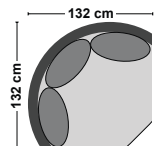

Avslut höger

Divan vänster med armstöd (inkl.1-sits+rygg)

Divan Höger med armstöd (inkl.1-sits+rygg)

Maximodul vänster utan armstöd

Maximodul vänster med armstöd

Maximodul höger utan armstöd

Maximodul höger med armstöd

Hörndel 90 (H)

Runt hörn (RH)

Välj armstöd A 26 cm eller B 28 cm (alla mått är med arm A). Välj TD/LS i ryggen. Välj ben: svarta (217) eller ek (218). Det går inte att beställa armstöd separat – väldigt viktigt att beställa rätt delar med armstöd för att soffan ska bli komplett. OBS! Måtten kan variera 1-2 %, vi reserverar oss för ev. tryckfel och konstruktionsändringar.