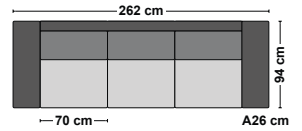

Hörndel 90 (H)

Runt hörn (RH)

Välj armstöd A 26 cm eller B 28 cm (alla mått är med arm A). Välj TD/LS i ryggen. Välj ben: svarta (217) eller ek (218). Det går inte att beställa armstöd separat – väldigt viktigt att beställa rätt delar med armstöd för att soffan ska bli komplett. OBS! Måtten kan variera 1-2 %, vi reserverar oss för ev. tryckfel och konstruktionsändringar.

DUO

Fasta kombinationer

1-soffa

2-soffa

2,5-soffa

3-soffa

H21xl

2HA H/V