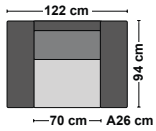

DUO

Fasta kombinationer

1-soffa