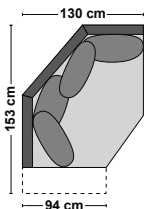

1,5 sek höger armstöd

2 sek höger armstöd

2,5 sek höger armstöd

3 sek höger armstöd

VM vänster armstöd

VM utan armstöd

VM höger armstöd

Avslut vänster

Avslut höger

Divan vänster med armstöd (inkl.1-sits+rygg)

Divan Höger med armstöd (inkl.1-sits+rygg)

Maximodul vänster utan armstöd

Maximodul vänster med armstöd

Maximodul höger utan armstöd

Maximodul höger med armstöd

Hörndel 90 (H)

Runt hörn (RH)

Välj armstöd A 26 cm eller B 28 cm (alla mått är med arm A). Välj TD/LS i ryggen. Välj ben: svarta (217) eller ek (218). Det går inte att beställa armstöd separat – väldigt viktigt att beställa rätt delar med armstöd för att soffan ska bli komplett. OBS! Måtten kan variera 1-2 %, vi reserverar oss för ev. tryckfel och konstruktionsändringar.