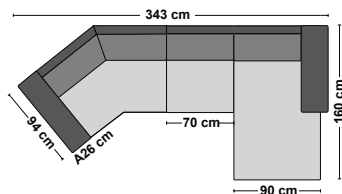

Hörndel 90 (H)

Runt hörn (RH)

Välj armstöd A 26 cm eller B 28 cm (alla mått är med arm A). Välj TD/LS i ryggen. Välj ben: svarta (217) eller ek (218). Det går inte att beställa armstöd separat – väldigt viktigt att beställa rätt delar med armstöd för att soffan ska bli komplett. OBS! Måtten kan variera 1-2 %, vi reserverar oss för ev. tryckfel och konstruktionsändringar.

3divan

TB-pall 97x61

RH21xl

2RH3divan

1,5RH3divan

1,5H3divan

Maxi-2,5 H/V

Maxi-2HA H/V

VM2divan

D2D

2H3divan

Välj armstöd A 26 cm eller B 28 cm (alla mått är med arm A). Välj TD/LS i ryggen. Välj ben: svarta (217) eller ek (218).
OBS! Måtten kan variera 1-2 %, vi reserverar oss för ev. tryckfel och konstruktionsändringar.