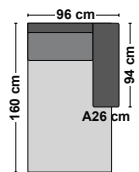

1,5 sek höger armstöd

2 sek höger armstöd

2,5 sek höger armstöd

3 sek höger armstöd

VM vänster armstöd

VM utan armstöd

VM höger armstöd

Avslut vänster

Avslut höger

Divan vänster med armstöd (inkl.1-sits+rygg)

Divan Höger med armstöd (inkl.1-sits+rygg)

Maximodul vänster utan armstöd

Maximodul vänster med armstöd

Maximodul höger utan armstöd

Maximodul höger med armstöd

Hörndel 90 (H)

Runt hörn (RH)

Välj armstöd A 26 cm eller B 28 cm (alla mått är med arm A). Välj TD/LS i ryggen. Välj ben: svarta (217) eller ek (218). Det går inte att beställa armstöd separat – väldigt viktigt att beställa rätt delar med armstöd för att soffan ska bli komplett. OBS! Måtten kan variera 1-2 %, vi reserverar oss för ev. tryckfel och konstruktionsändringar.

VM2divan

D2D

2H3divan

Välj armstöd A 26 cm eller B 28 cm (alla mått är med arm A). Välj TD/LS i ryggen. Välj ben: svarta (217) eller ek (218).
OBS! Måtten kan variera 1-2 %, vi reserverar oss för ev. tryckfel och konstruktionsändringar.