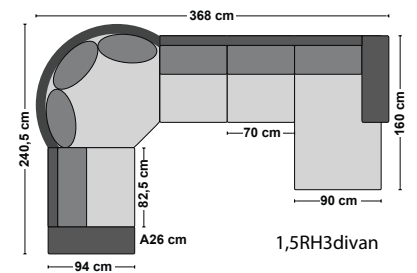

Hörndel 90 (H)

Runt hörn (RH)

Välj armstöd A 26 cm eller B 28 cm (alla mått är med arm A). Välj TD/LS i ryggen. Välj ben: svarta (217) eller ek (218). Det går inte att beställa armstöd separat – väldigt viktigt att beställa rätt delar med armstöd för att soffan ska bli komplett. OBS! Måtten kan variera 1-2 %, vi reserverar oss för ev. tryckfel och konstruktionsändringar.

3divan

TB-pall 97x61

RH21xl

2RH3divan

1,5RH3divan

1,5H3divan

Maxi-2,5 H/V

Maxi-2HA H/V

VM2divan

D2D

2H3divan

Välj armstöd A 26 cm eller B 28 cm (alla mått är med arm A). Välj TD/LS i ryggen. Välj ben: svarta (217) eller ek (218).
OBS! Måtten kan variera 1-2 %, vi reserverar oss för ev. tryckfel och konstruktionsändringar.