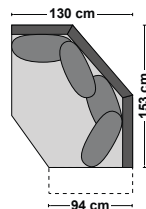

Avslut höger

Divan vänster med armstöd (inkl.1-sits+rygg)

Divan Höger med armstöd (inkl.1-sits+rygg)

Maximodul vänster utan armstöd

Maximodul vänster med armstöd

Maximodul höger utan armstöd

Maximodul höger med armstöd

Hörndel 90 (H)

Runt hörn (RH)

Välj armstöd A 26 cm eller B 28 cm (alla mått är med arm A). Välj TD/LS i ryggen. Välj ben: svarta (217) eller ek (218). Det går inte att beställa armstöd separat – väldigt viktigt att beställa rätt delar med armstöd för att soffan ska bli komplett. OBS! Måtten kan variera 1-2 %, vi reserverar oss för ev. tryckfel och konstruktionsändringar.