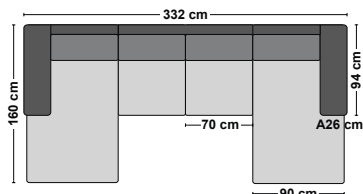

Hörndel 90 (H)

Runt hörn (RH)

Välj armstöd A 26 cm eller B 28 cm (alla mått är med arm A). Välj TD/LS i ryggen. Välj ben: svarta (217) eller ek (218). Det går inte att beställa armstöd separat – väldigt viktigt att beställa rätt delar med armstöd för att soffan ska bli komplett. OBS! Måtten kan variera 1-2 %, vi reserverar oss för ev. tryckfel och konstruktionsändringar.

3divan

TB-pall 97x61

RH21xl

2RH3divan

1,5RH3divan

1,5H3divan

Maxi-2,5 H/V

Maxi-2HA H/V

VM2divan

D2D

2H3divan

Välj armstöd A 26 cm eller B 28 cm (alla mått är med arm A). Välj TD/LS i ryggen. Välj ben: svarta (217) eller ek (218).
OBS! Måtten kan variera 1-2 %, vi reserverar oss för ev. tryckfel och konstruktionsändringar.