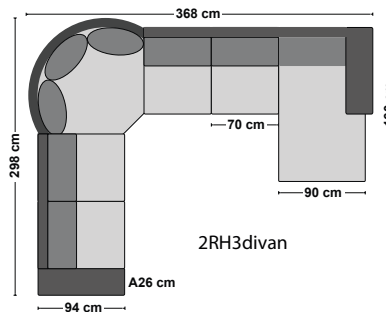

Hörndel 90 (H)

Runt hörn (RH)

Välj armstöd A 26 cm eller B 28 cm (alla mått är med arm A). Välj TD/LS i ryggen. Välj ben: svarta (217) eller ek (218). Det går inte att beställa armstöd separat – väldigt viktigt att beställa rätt delar med armstöd för att soffan ska bli komplett. OBS! Måtten kan variera 1-2 %, vi reserverar oss för ev. tryckfel och konstruktionsändringar.

DUO

Fasta kombinationer

1-soffa

2-soffa

2,5-soffa

3-soffa

H21xl

2HA H/V

3divan

TB-pall 97x61

RH21xl

2RH3divan

1,5RH3divan

1,5H3divan

Maxi-2,5 H/V

Maxi-2HA H/V

VM2divan

D2D

2H3divan

Välj armstöd A 26 cm eller B 28 cm (alla mått är med arm A). Välj TD/LS i ryggen. Välj ben: svarta (217) eller ek (218).
OBS! Måtten kan variera 1-2 %, vi reserverar oss för ev. tryckfel och konstruktionsändringar.