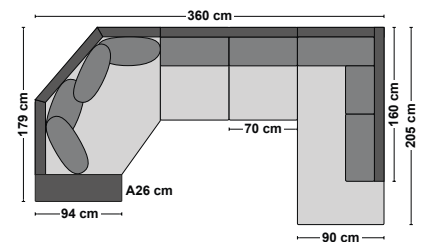

Hörndel 90 (H)

Runt hörn (RH)

Välj armstöd A 26 cm eller B 28 cm (alla mått är med arm A). Välj TD/LS i ryggen. Välj ben: svarta (217) eller ek (218). Det går inte att beställa armstöd separat – väldigt viktigt att beställa rätt delar med armstöd för att soffan ska bli komplett. OBS! Måtten kan variera 1-2 %, vi reserverar oss för ev. tryckfel och konstruktionsändringar.

3divan

TB-pall 97x61

RH21xl

2RH3divan

1,5RH3divan

1,5H3divan

Maxi-2,5 H/V

Maxi-2HA H/V

VM2divan

D2D

2H3divan

Välj armstöd A 26 cm eller B 28 cm (alla mått är med arm A). Välj TD/LS i ryggen. Välj ben: svarta (217) eller ek (218).
OBS! Måtten kan variera 1-2 %, vi reserverar oss för ev. tryckfel och konstruktionsändringar.