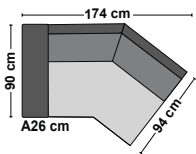

VM vänster armstöd