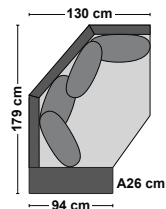

Avslut höger

Divan vänster med armstöd (inkl.1-sits+rygg)

Divan Höger med armstöd (inkl.1-sits+rygg)

Maximodul vänster utan armstöd

Maximodul vänster med armstöd

Maximodul höger utan armstöd

Maximodul höger med armstöd

Hörndel 90 (H)

Runt hörn (RH)

Välj armstöd A 26 cm eller B 28 cm (alla mått är med arm A). Välj TD/LS i ryggen. Välj ben: svarta (217) eller ek (218). Det går inte att beställa armstöd separat – väldigt viktigt att beställa rätt delar med armstöd för att soffan ska bli komplett. OBS! Måtten kan variera 1-2 %, vi reserverar oss för ev. tryckfel och konstruktionsändringar.