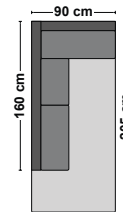

2,5 sek utan armstöd

3 sek utan armstöd

1 sek vänster armstöd

1,5 sek vänster armstöd

2 sek vänster armstöd

2,5 sek vänster armstöd

3 sek vänster armstöd

1 sek höger armstöd

1,5 sek höger armstöd

2 sek höger armstöd

2,5 sek höger armstöd

3 sek höger armstöd

VM vänster armstöd

VM utan armstöd

VM höger armstöd

Avslut vänster

Avslut höger

Divan vänster med armstöd (inkl.1-sits+rygg)

Divan Höger med armstöd (inkl.1-sits+rygg)

Maximodul vänster utan armstöd

Maximodul vänster med armstöd

Maximodul höger utan armstöd

Maximodul höger med armstöd

Hörndel 90 (H)

Runt hörn (RH)

Välj armstöd A 26 cm eller B 28 cm (alla mått är med arm A). Välj TD/LS i ryggen. Välj ben: svarta (217) eller ek (218). Det går inte att beställa armstöd separat – väldigt viktigt att beställa rätt delar med armstöd för att soffan ska bli komplett. OBS! Måtten kan variera 1-2 %, vi reserverar oss för ev. tryckfel och konstruktionsändringar.