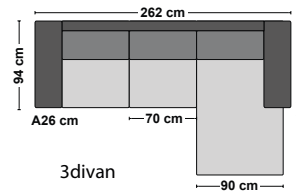

Hörndel 90 (H)

Runt hörn (RH)

Välj armstöd A 26 cm eller B 28 cm (alla mått är med arm A). Välj TD/LS i ryggen. Välj ben: svarta (217) eller ek (218). Det går inte att beställa armstöd separat – väldigt viktigt att beställa rätt delar med armstöd för att soffan ska bli komplett. OBS! Måtten kan variera 1-2 %, vi reserverar oss för ev. tryckfel och konstruktionsändringar.

DUO

Fasta kombinationer

1-soffa

2-soffa

2,5-soffa

3-soffa

H21xl

2HA H/V