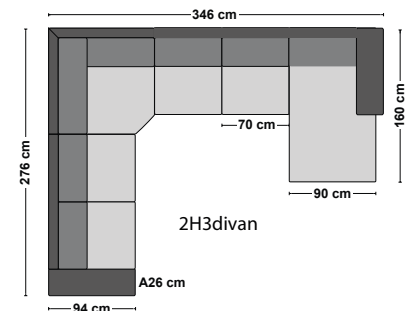

Hörndel 90 (H)

Runt hörn (RH)

Välj armstöd A 26 cm eller B 28 cm (alla mått är med arm A). Välj TD/LS i ryggen. Välj ben: svarta (217) eller ek (218). Det går inte att beställa armstöd separat – väldigt viktigt att beställa rätt delar med armstöd för att soffan ska bli komplett. OBS! Måtten kan variera 1-2 %, vi reserverar oss för ev. tryckfel och konstruktionsändringar.

3divan

TB-pall 97x61

RH21xl

2RH3divan

1,5RH3divan

1,5H3divan

Maxi-2,5 H/V

Maxi-2HA H/V

VM2divan

D2D

2H3divan

Välj armstöd A 26 cm eller B 28 cm (alla mått är med arm A). Välj TD/LS i ryggen. Välj ben: svarta (217) eller ek (218).
OBS! Måtten kan variera 1-2 %, vi reserverar oss för ev. tryckfel och konstruktionsändringar.