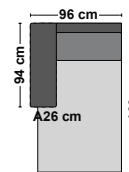

2,5 sek utan armstöd

3 sek utan armstöd

1 sek vänster armstöd

1,5 sek vänster armstöd

2 sek vänster armstöd

2,5 sek vänster armstöd

3 sek vänster armstöd

1 sek höger armstöd

1,5 sek höger armstöd

2 sek höger armstöd

2,5 sek höger armstöd

3 sek höger armstöd

VM vänster armstöd

VM utan armstöd

VM höger armstöd

Avslut vänster

Avslut höger

Divan vänster med armstöd (inkl.1-sits+rygg)

Divan Höger med armstöd (inkl.1-sits+rygg)

Maximodul vänster utan armstöd

Maximodul vänster med armstöd

Maximodul höger utan armstöd

Maximodul höger med armstöd

Hörndel 90 (H)

Runt hörn (RH)

Välj armstöd A 26 cm eller B 28 cm (alla mått är med arm A). Välj TD/LS i ryggen. Välj ben: svarta (217) eller ek (218). Det går inte att beställa armstöd separat – väldigt viktigt att beställa rätt delar med armstöd för att soffan ska bli komplett. OBS! Måtten kan variera 1-2 %, vi reserverar oss för ev. tryckfel och konstruktionsändringar.