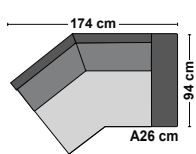

VM höger armstöd