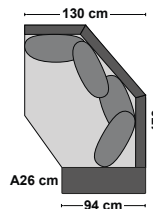

Avslut höger

Divan vänster med armstöd (inkl.1-sits+rygg)

Divan Höger med armstöd (inkl.1-sits+rygg)

Maximodul vänster utan armstöd

Maximodul vänster med armstöd

Maximodul höger utan armstöd

Maximodul höger med armstöd

Hörndel 90 (H)

Runt hörn (RH)

Välj armstöd A 26 cm eller B 28 cm (alla mått är med arm A). Välj TD/LS i ryggen. Välj ben: svarta (217) eller ek (218). Det går inte att beställa armstöd separat – väldigt viktigt att beställa rätt delar med armstöd för att soffan ska bli komplett. OBS! Måtten kan variera 1-2 %, vi reserverar oss för ev. tryckfel och konstruktionsändringar.