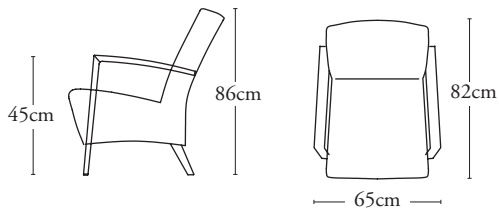

EPOS

DESIGN: ARILD ALNES & HELGE TARALDSEN

Elegant fåtölj med inspiration från 50-talet, men i moderna, spänstiga linjer. Träverk med detaljerad fingerlimning på armstödet ger det lilla extra.

TRÄ FÄRGER

Ben i ek är tillgänglig i olika färger/finish.

MÅTT

10 ÅRS GARANTI

På Brunstad samarbetar vi med flera lokala producenter, vilket gör att våra möbler slipper långa transporter och blir mer miljövänliga. Vår kunskap om material och systematiska tester av materialen gör att vi ger dig 10 års garanti på både sittkuddar och ramverk.