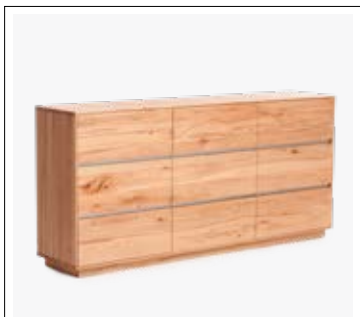

FÖRVARING

1. FARGO SIDEBOARD 3D