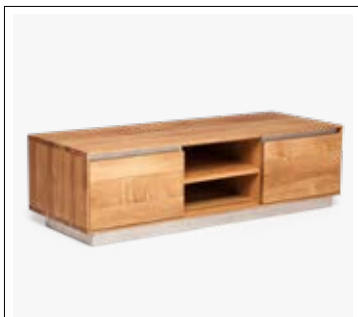

FÖRVARING

2. FARGO TV

1. SIDEBOARD - här i utförande oljad ek med 3 dörrar, finns även i 2 dörrars utförande.

2. TV - förvaringsmöbel anpassad för vardagsrummet och tvn.

3. VÄGGBÄNK - en elegant bänk som passar utmärkt som avlastningsyta.

4. HYLLE - en perfekt rumsavdelare som passar lika bra längs en vägg.

5. VITRIN - i lågt utförande med solida träsidor.

6. VITRIN - utförande smal, högskåp med glassidor på vitrindelen.