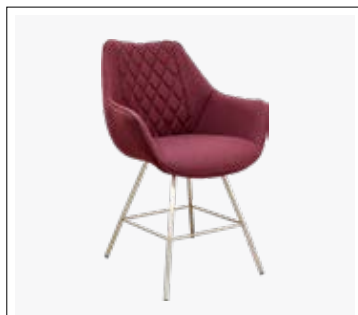

FARGO plankbord i oljad ek med ben J2 i antracit stål.

STOLAR

1. MARIO

2. ZEBRA

3. NORA

4. KATY

5. CAROLINE

6. CONNY

1. MARIO - Karmstol med fast dyna och en sitthöjd på 49 cm. Finns även utan armstöd. Ben av typ 2.

2. ZEBRA - Karmstol med fast dyna och en sitthöjd på 50 cm.. Finns även utan armstöd. Ben av typ 1.

3. NORA - Karmstol med en sitthöjd på 50 cm.. Finns även utan armstöd. Ben av typ 2.