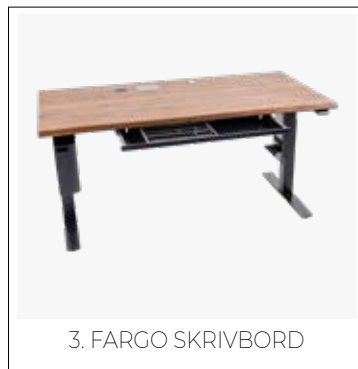

METALL
(TILLÄGG)

BORD & BÄNKAR

1. RIVER - är tillverkad av två solida plankor som används precis som naturen skapade dem. Sammanfogade med en flod av epoxy. Kan endast fås med ben J och L.

2. RUNT - samma möjligheter som på FARGO plankbord, fast runt.