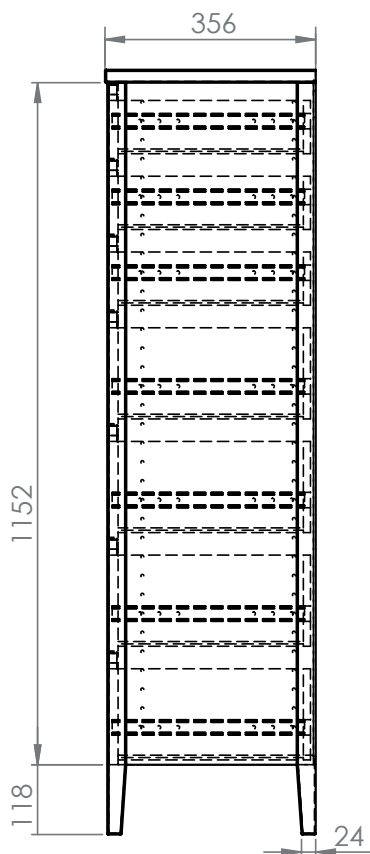

Klinte byrå

Art. nr. 0000151067 - Byrå med 7 lådor, urfrästa handtag.

Mått: Bredd 40 cm, djup 36 cm, höjd 129 cm

Material/ytor: Vitlack, massivträ/mdf

Ytbehandling: Vitlack

Montering: Under fliken Skötselråd på vår hemsida finns tips och instruktioner för hur man bäst sköter sin möbel.