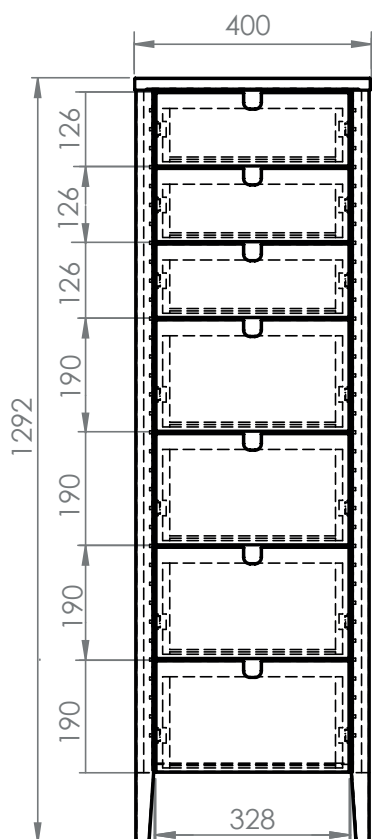

Klinte byrå

Art. nr. 0000151067 - Byrå med 7 lådor, urfrästa handtag.

Mått: Bredd 40 cm, djup 36 cm, höjd 129 cm

Material/ytor: Vitlack, massivträ/mdf

Ytbehandling: Vitlack

Montering: Under fliken Skötselråd på vår hemsida finns tips och instruktioner för hur man bäst sköter sin möbel.