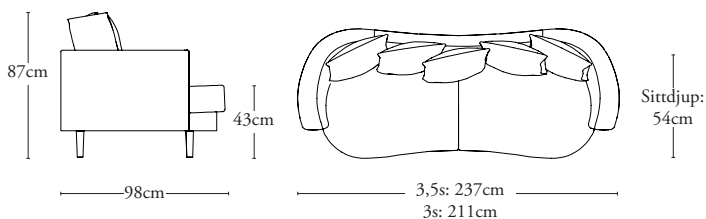

MÅTT

UPPBYGGNAD

Stamme:

Stomme i plywood och massivt limträ, Noxagfjäder i kombination med tre lager kvalitetsduk. Rygg och armstöd i kallsaum.

Sits/Rygg:

Sitsar i två lager kallsaum där toppen är en mjukare kvalitet. Rygg i fiber och latex.