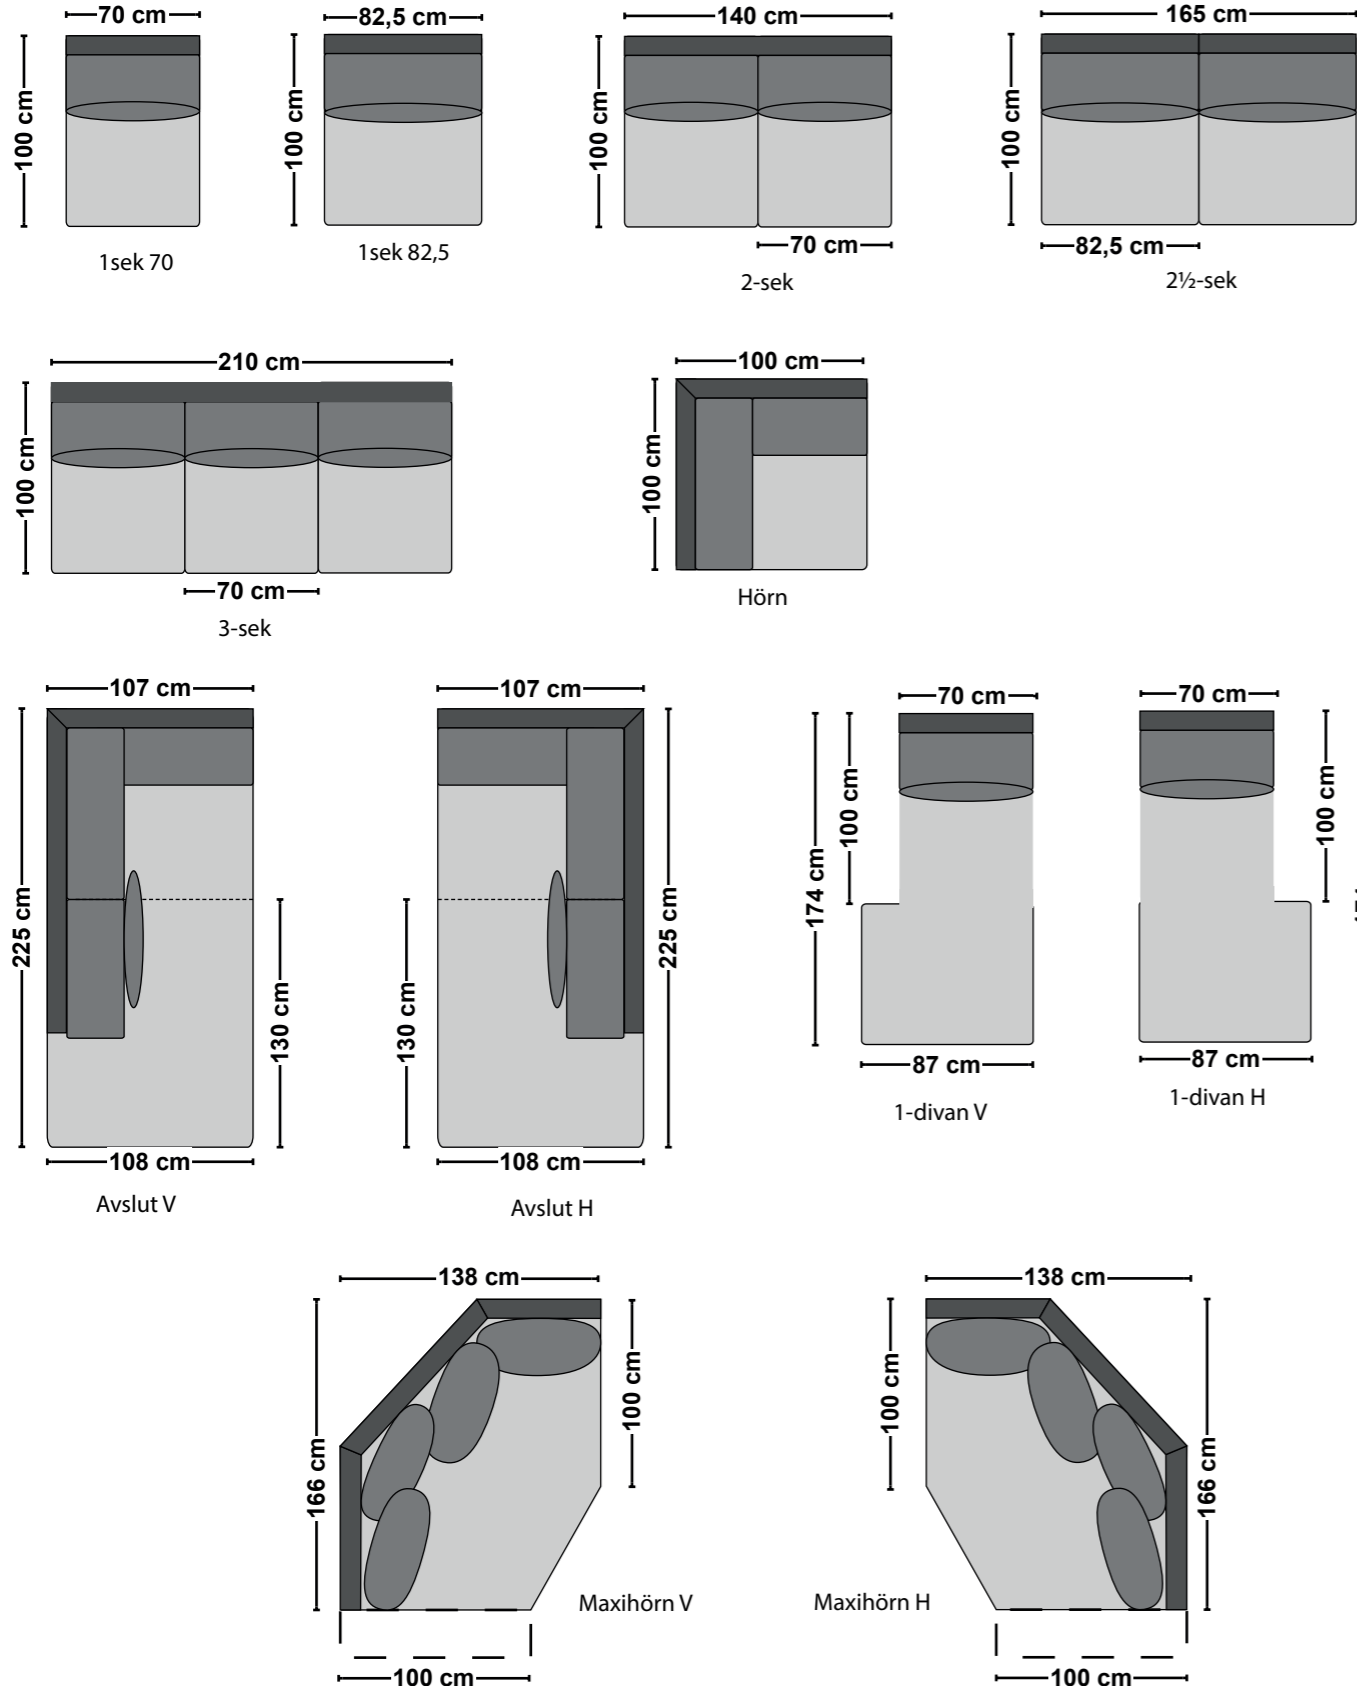

METRO

Välj mellan 2 armstöd:

A 23 cm
B 13 cm

Ben (höjd 8 cm):

Svarta träben (nr. 217)
Ekbetsade träben (nr. 218)

Byggbara delar

Fasta kombinationer