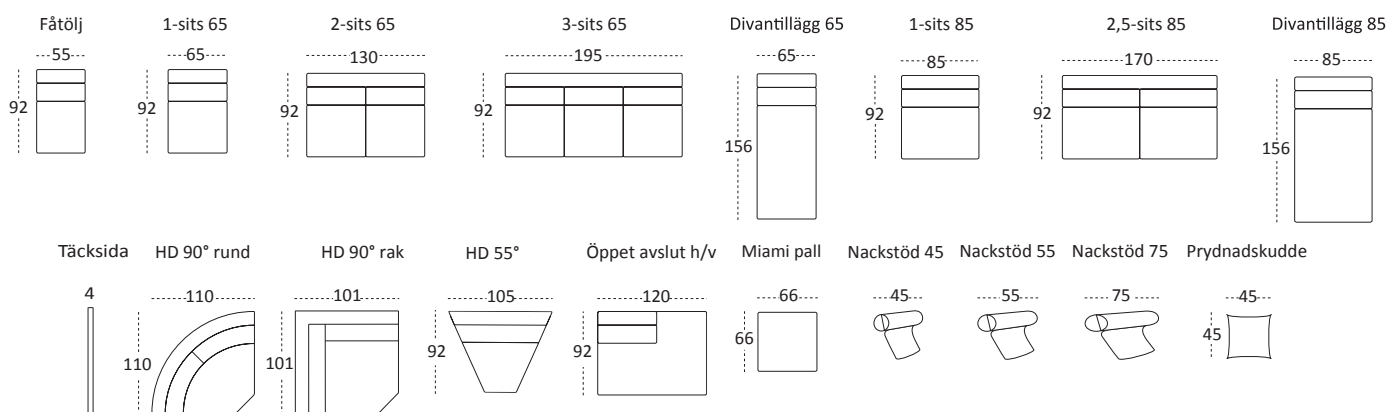

# Möbelform

SVENSKT HANTVERK

10 ÅRS GARANTI\*

Mix & Match

Utvalt Läder

BYGGBART

Armstöd A 18cm  
Armstöd B 11cm

### MÅTT

TOTALHÖJD	87 CM
TOTALDJUP	92 CM
SITTHÖJD	47 CM
SITTDJUP	57 CM