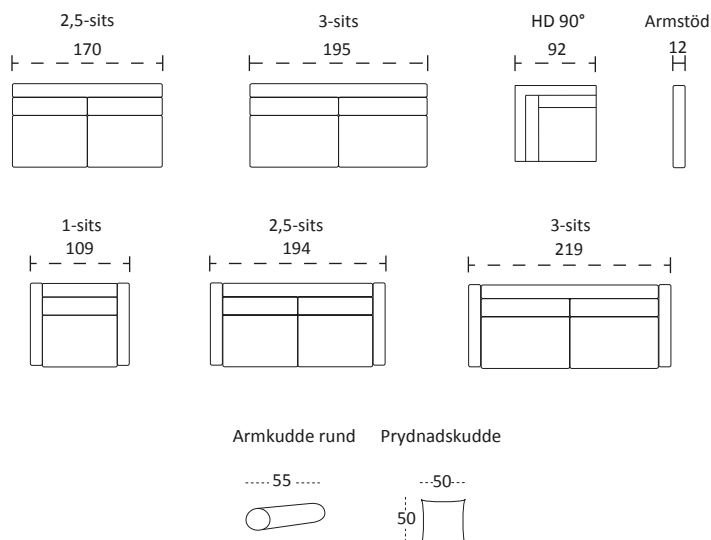

Möbelform

SVENSKT HANTVERK

10 ÅRS GARANTI*

Mix & Match

BYGGBART

Odense

MÅTT

TOTALHÖJD	83 CM
TOTALDJUP	95 CM
SITTHÖJD	47 CM
SITTDJUP	64 CM

PRODUKT INFORMATION

SITTSTOMME	TRÅRAM MED NOSAGFJÄDER I SITS.
SITTDYNA	43 KG KALLSKUM MED COMFORELTOPP
RYGGDYNA	FACKSYDD MED SILICONISERAD HÅLFIBERVADD, VÄNDBAR.
BEN	METALL SVART, HÖJD 13CM. ÖVRIGA BEN SE TILLVALSLISTA