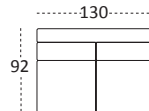

1-sits 55

1-sits 65

2-sits 55

2-sits 65

3-sits 55

3-sits 65

HD 90°

HD 90° rund

HD 55°

Öppet avslut V/H

Pim fotpall

Duo fotpall

Divantillägg 55

Divantillägg 65

Divantillägg 55 öra

Divantillägg 65 öra