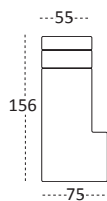

1-sits 55

1-sits 65

2-sits 55

2-sits 65

3-sits 55

3-sits 65

HD 90°

HD 90° rund

HD 55°

Öppet avslut V/H

Pim fotpall

Duo fotpall

Divantillägg 55

Divantillägg 65

Divantillägg 55 öra

Divantillägg 65 öra

Armstöd

Täckside

Nackstöd

Nackstöd bred

Prydnadskudde

MÅTT

TOTALHÖJD	87 CM
TOTALDJUP	92 CM
SITTHÖJD	47 CM
SITTDJUP	57 CM

PRODUKT INFORMATION

SITSTOMME	TRÅRAM MED NOSAGFJÄDER I SITS.
SITTDYNA	55/43 KG KALLSKUM, VÄNDBAR I TYG.
RYGGDYNA	FACKSYDD MED SILICONICERAD HÅLFIBERVADD, VÄNDBAR I TYG.
STANDARD BEN	EK ELLER SVART, KONAT, HÖJD 9 CM. ÖVRIGA BEN SE TILLVALSLISTA.
DIVANTILLÄGG	LÖS PALL MED HEL SITTDYNA.