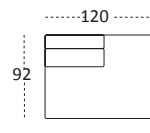

Öppet avslut V/H