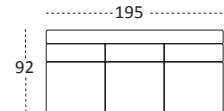

1-sits 55

1-sits 65

2-sits 55

2-sits 65

3-sits 55

3-sits 65

HD 90°

HD 90° rund

HD 55°

Öppet avslut V/H

Pim fotpall

Duo fotpall

Divantillägg 55

Divantillägg 65

Divantillägg 55 öra

Divantillägg 65 öra