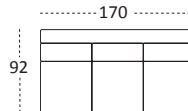

1-sits 55

1-sits 65

2-sits 55

2-sits 65

3-sits 55

3-sits 65

HD 90°

HD 90° rund

HD 55°

Öppet avslut V/H

Pim fotpall

Duo fotpall

Divantillägg 55

Divantillägg 65

Divantillägg 55 öra

Divantillägg 65 öra