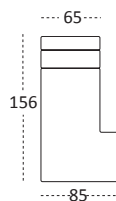

1-sits 55

1-sits 65

2-sits 55

2-sits 65

3-sits 55

3-sits 65

HD 90°

HD 90° rund

HD 55°

Öppet avslut V/H

Pim fotpall

Duo fotpall

Divantillägg 55

Divantillägg 65

Divantillägg 55 öra

Divantillägg 65 öra

Armstöd

Täckside

Nackstöd

Nackstöd bred

Prydnadskudde

MÅTT

TOTALHÖJD	87 CM
TOTALDJUP	92 CM
SITTHÖJD	47 CM
SITTDJUP	57 CM

PRODUKT INFORMATION

SITSTOMME	TRÅRAM MED NOSAGFJÄDER I SITS.
SITTDYNA	55/43 KG KALLSKUM, VÄNDBAR I TYG.
RYGGDYNA	FACKSYDD MED SILICONICERAD HÅLFIBERVADD, VÄNDBAR I TYG.
STANDARD BEN	EK ELLER SVART, KONAT, HÖJD 9 CM. ÖVRIGA BEN SE TILLVALSLISTA.
DIVANTILLÄGG	LÖS PALL MED HEL SITTDYNA.