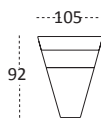

Möbelform

SVENSKT HANTVERK

10 ÅRS GARANTI*

Mix & Match

Utvalt Läder

BYGGBART

55 KG KALLSKUM

Pluz

1-sits 55

1-sits 65

2-sits 55

2-sits 65

3-sits 55

3-sits 65

HD 90°

HD 90° rund

HD 55°

Öppet avslut V/H

Pim fotpall

Duo fotpall

Divantillägg 55

Divantillägg 65

Divantillägg 55 öra

Divantillägg 65 öra

Armstöd

Täckside

Nackstöd

Nackstöd bred

Prydnadskudde

MÅTT

TOTALHÖJD	87 CM
TOTALDJUP	92 CM
SITTHÖJD	47 CM
SITTDJUP	57 CM

PRODUKT INFORMATION

SITSTOMME	TRÅRAM MED NOSAGFJÄDER I SITS.
SITTDYNA	55/43 KG KALLSKUM, VÄNDBAR I TYG.
RYGGDYNA	FACKSYDD MED SILICONICERAD HÅLFIBERVADD, VÄNDBAR I TYG.
STANDARD BEN	EK ELLER SVART, KONAT, HÖJD 9 CM. ÖVRIGA BEN SE TILLVALSLISTA.
DIVANTILLÄGG	LÖS PALL MED HEL SITTDYNA.

*10 års garanti gäller för rambrott på sittstomme och sättningar i sittdyna.

Vi reserverar oss för eventuella tryckfel samt produktförändringar. Det kan förekomma tillbehör på vissa bilder.

Bygg din kombination www.mobelform.se

Möbelform AB, S-289 47 Glimåkra. Tel. 044-430 90, E-post info@mobelform.se