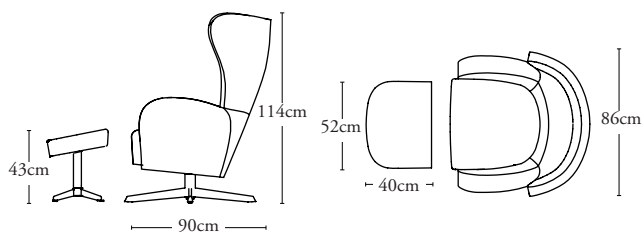

AMANDA

DESIGN: HELGE TARALDSEN

En fantastiskt skön ställbar vilfåtölj!

Med sina mjuka former och sköna öronlappar ger Amanda dig den avkoppling du behöver.

KRYSSFOT

S04

Svartlackerad / Matt krom

S09 EK

Svartlackerad centrumstolpe/
Matt krom centrumstolpe

TRÄ FÄRGER

Ben i ek är tillgänglig i olika färger/finish.

Vitoljad

Gråolja

Oljad

Wenge

Ljuslackerad

Obehandlad

Svartlackerad

Valnöt

MÅTT

VIKTIGT

Textilierna Grace, Remix och Revive kan
INTE används på denna modell.

10 ÅRS GARANTI

På Brunstad samarbetar vi med flera lokala producenter, vilket gör att våra möbler slipper långa transporter och blir mer miljövänliga. Vår kunskap om material och systematiska tester av materialen gör att vi ger dig 10 års garanti på både sittkuddar och ramverk.