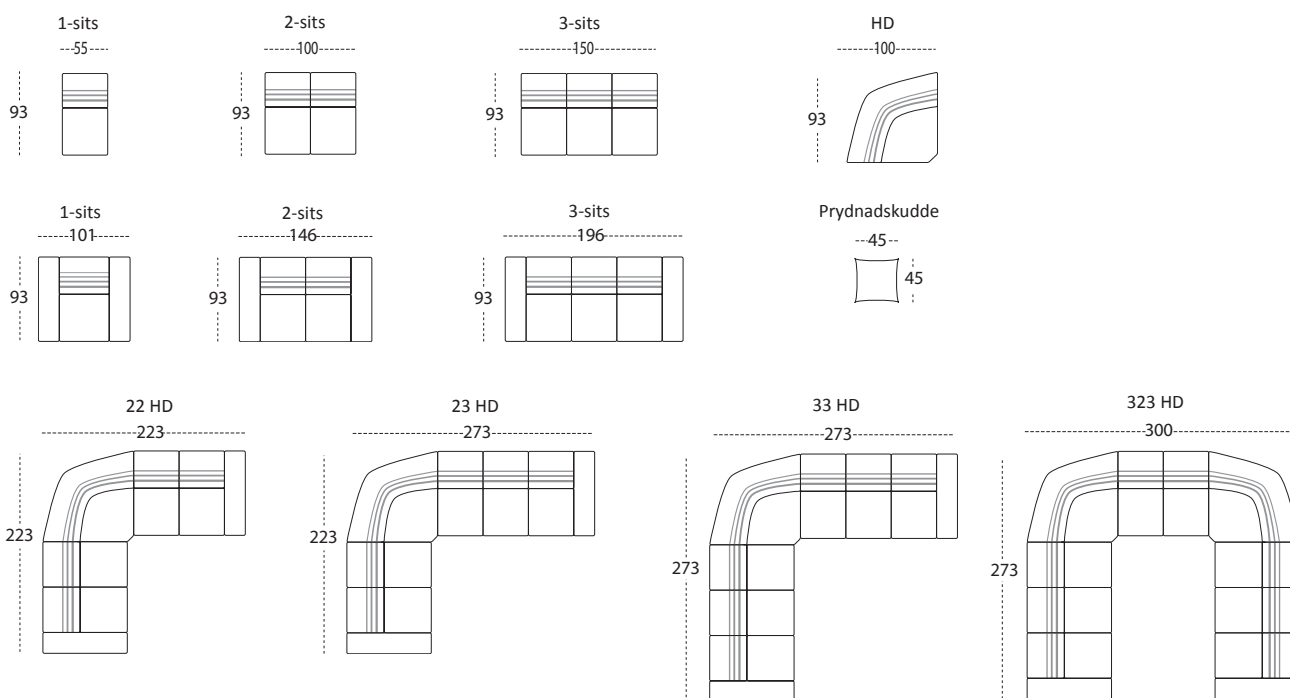

### MÅTT

TOTALHÖJD	92 CM
TOTALDJUP	93 CM
SITTHÖJD	44 CM
SITTDJUP	52 CM