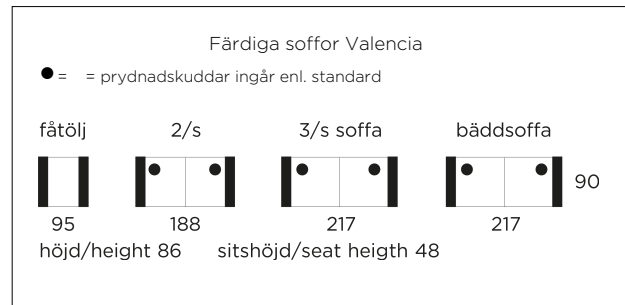

## Innehåll

Sitsplymä: 55 kg gjuten kallskum, vändbar.

Ryggplymä: Sjöfågel/riven polyeter 20/80, facksydd, vändbar.

Prydnadskudde sjöfågeldun 100%.

Sits stomme: Massiv träram, nozag, dubbellaminerad polyeter.