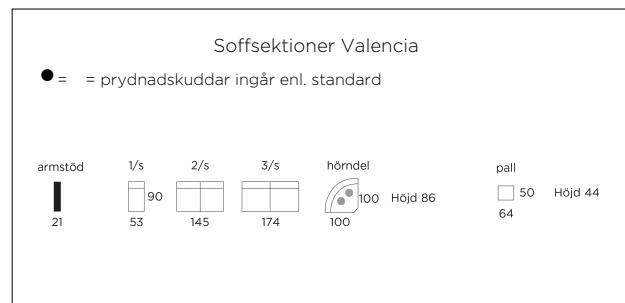

## Innehåll

Sitsplymä: 55 kg gjuten kallskum, vändbar.

Ryggplymä: Sjöfågel/riven polyeter 20/80, facksydd, vändbar.

Prydnadskudde sjöfågeldun 100%.

Sits stomme: Massiv träram, nozag, dubbellaminerad polyeter.