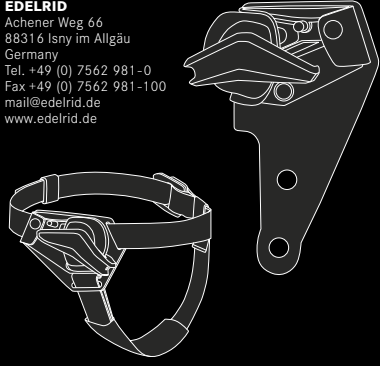

FOOT CRUISER TREE CRUISER

EDELRID
 Achener Weg 66
 88316 Isny im Allgäu
 Germany
 Tel. +49 (0) 7562 981-0
 Fax +49 (0) 7562 981-100
 mail@edelrid.de
 www.edelrid.de

EDELRID *e*

GEARPILOT

Please inspect and
 document your PPE equipment!