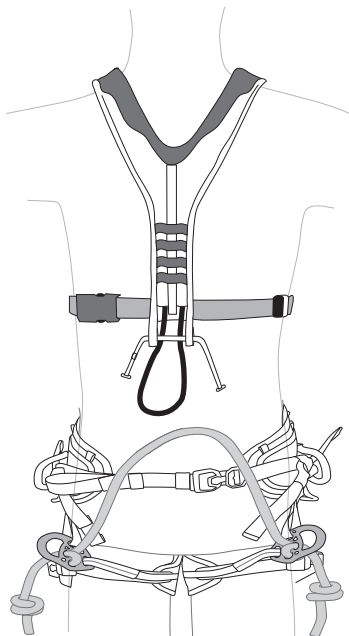

# TREEREX BUNGEE CHEST

EDELRID *e*

**Dieser Brustgurt ist KEINE PSA.**

Das Produkt wurde als Aufstiegshilfe am Einfachseil im Bereich der Baumpflege entwickelt.

**This chest harness is NO PPE.**

This product was developed to support ascending a single rope in the area of arborism.

1

2

**3a**

**3b**

4

**5a**

**5b**

6a