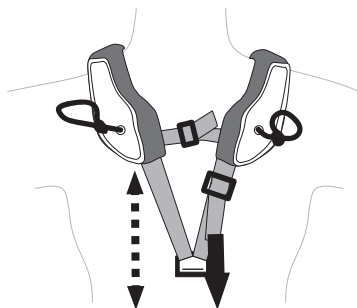

# TREEREX BUNGEE CHEST

EDELRID *e*

**Dieser Brustgurt ist KEINE PSA.**

Das Produkt wurde als Aufstiegshilfe am Einfachseil im Bereich der Baumpflege entwickelt.

**This chest harness is NO PPE.**

This product was developed to support ascending a single rope in the area of arborism.

1

2

**3a**

**3b**

4

**5a**

**5b**

6a

6b

7

8

9a

9b

**10a**

**10b**

**10c**