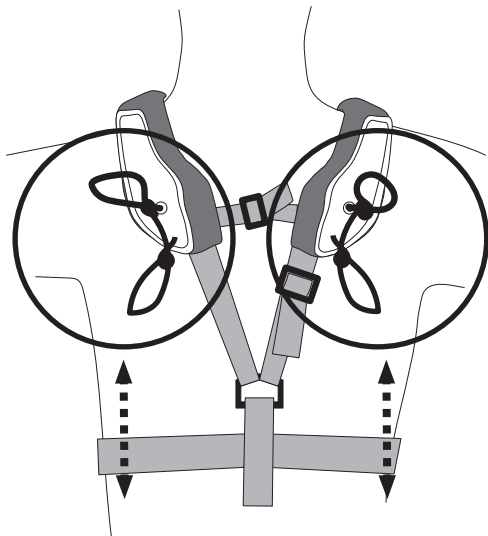

# TREEREX BUNGEE CHEST

EDELRID *e*

**Dieser Brustgurt ist KEINE PSA.**

Das Produkt wurde als Aufstiegshilfe am Einfachseil im Bereich der Baumpflege entwickelt.

**This chest harness is NO PPE.**

This product was developed to support ascending a single rope in the area of arborism.

1

2

**3a**

**3b**

4

**5a**

**5b**

6a

6b

7

8

9a

9b

**10a**

**10b**

**10c**