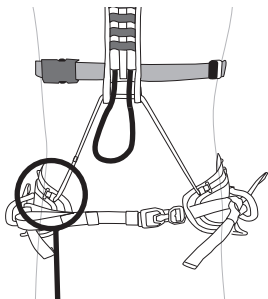

# TREEREX BUNGEE CHEST

EDELRID *e*

**Dieser Brustgurt ist KEINE PSA.**

Das Produkt wurde als Aufstiegshilfe am Einfachseil im Bereich der Baumpflege entwickelt.

**This chest harness is NO PPE.**

This product was developed to support ascending a single rope in the area of arborism.

1

2

**3a**

**3b**

4

**5a**

**5b**

6a