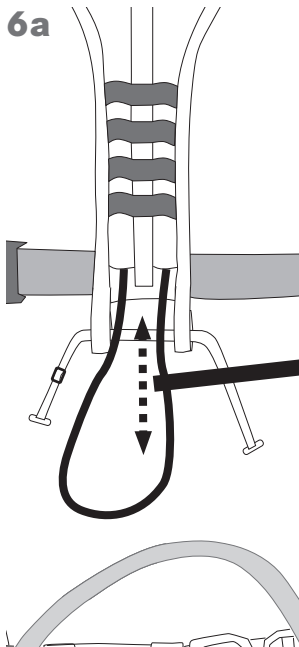

# TREEREX BUNGEE CHEST

EDELRID *e*

**Dieser Brustgurt ist KEINE PSA.**

Das Produkt wurde als Aufstiegshilfe am Einfachseil im Bereich der Baumpflege entwickelt.

**This chest harness is NO PPE.**

This product was developed to support ascending a single rope in the area of arborism.

1

2

**3a**

**3b**

4

**5a**

**5b**

6a

6b

7

8

9a

9b

**10a**

**10b**

**10c**