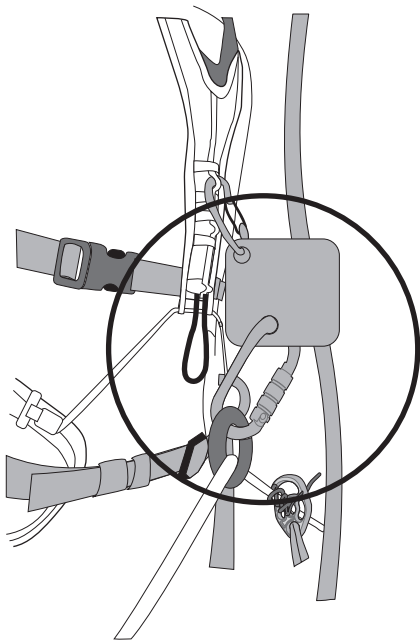

# TREEREX BUNGEE CHEST

EDELRID *e*

**Dieser Brustgurt ist KEINE PSA.**

Das Produkt wurde als Aufstiegshilfe am Einfachseil im Bereich der Baumpflege entwickelt.

**This chest harness is NO PPE.**

This product was developed to support ascending a single rope in the area of arborism.

1

2

**3a**

**3b**

4

**5a**

**5b**

6a

6b

7

8

9a

9b

**10a**

**10b**

**10c**