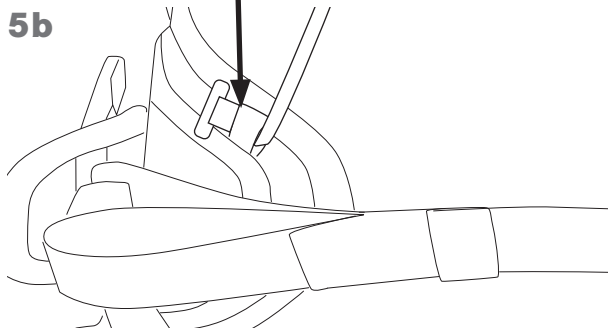

# TREEREX BUNGEE CHEST

EDELRID *e*

**Dieser Brustgurt ist KEINE PSA.**

Das Produkt wurde als Aufstiegshilfe am Einfachseil im Bereich der Baumpflege entwickelt.

**This chest harness is NO PPE.**

This product was developed to support ascending a single rope in the area of arborism.

1

2

**3a**

**3b**

4

**5a**

**5b**

6a

6b

7

8

9a

9b

**10a**

**10b**

**10c**