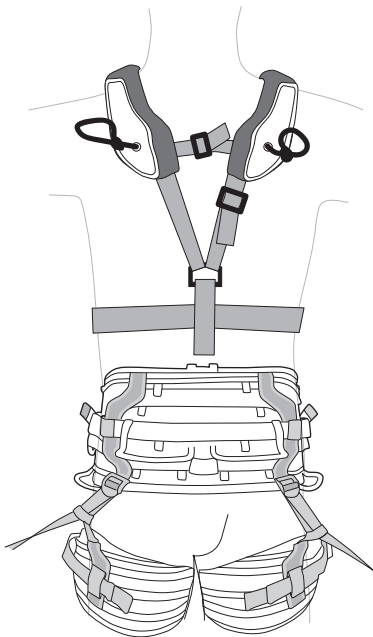

# TREEREX BUNGEE CHEST

EDELRID *e*

**Dieser Brustgurt ist KEINE PSA.**

Das Produkt wurde als Aufstiegshilfe am Einfachseil im Bereich der Baumpflege entwickelt.

**This chest harness is NO PPE.**

This product was developed to support ascending a single rope in the area of arborism.

1

2

**3a**

**3b**

4

**5a**

**5b**

6a