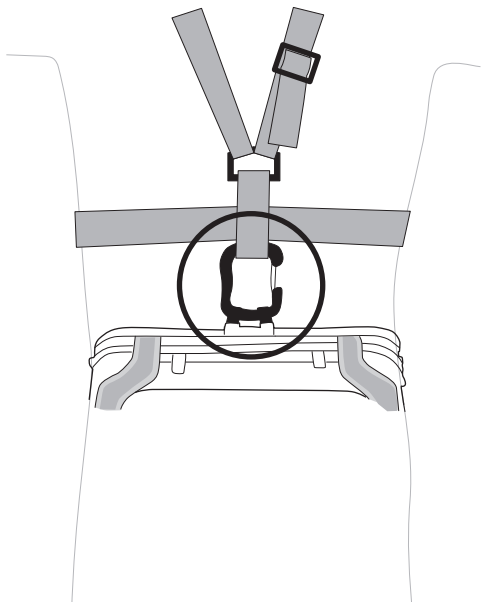

# TREEREX BUNGEE CHEST

EDELRID *e*

**Dieser Brustgurt ist KEINE PSA.**

Das Produkt wurde als Aufstiegshilfe am Einfachseil im Bereich der Baumpflege entwickelt.

**This chest harness is NO PPE.**

This product was developed to support ascending a single rope in the area of arborism.

1

2

**3a**

**3b**

4

**5a**

**5b**

6a