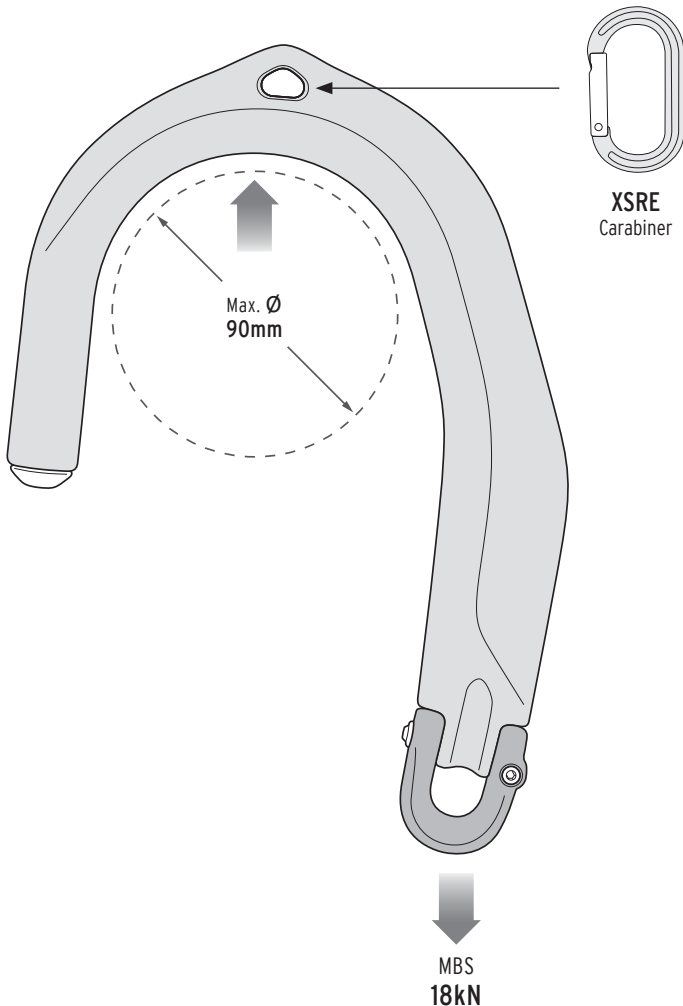

Captain
TH100

Captain Kit
TH100KIT

Captain

Self Orientating Hook - Positioning Aid

NOT PPE NON DPI
NON EPI NO EPP
NICHT PSA IKKE PVU

F512/QA/04/Sep.2016

LLANBERIS, GWYNEDD,
UNITED KINGDOM,
LL55 4EL.

Tel: +44 (0) 1286 872 222
Fax: +44 (0) 1286 872 090
e-mail: post@dmmwales.com
web: www.dmmwales.com