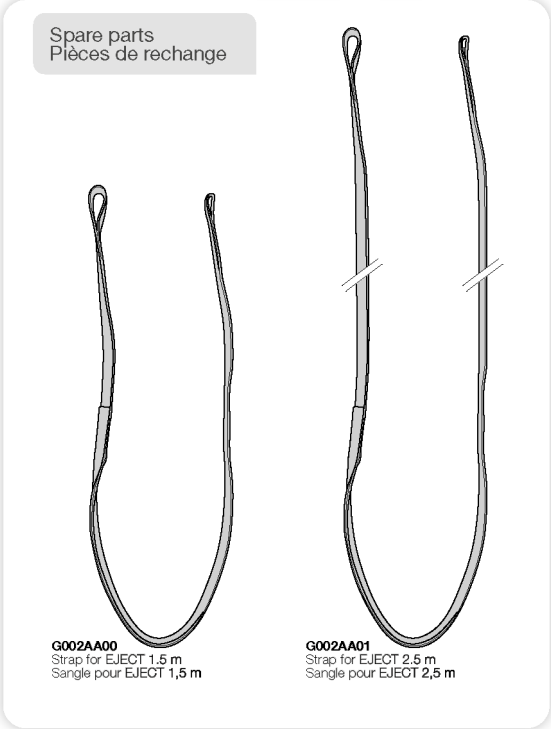

Sangle pour EJECT

Strap for EJECT

PETZL
FR-38920 Crolles
Cidex 106A
PETZL.COM
ISO 9001
© Petzl