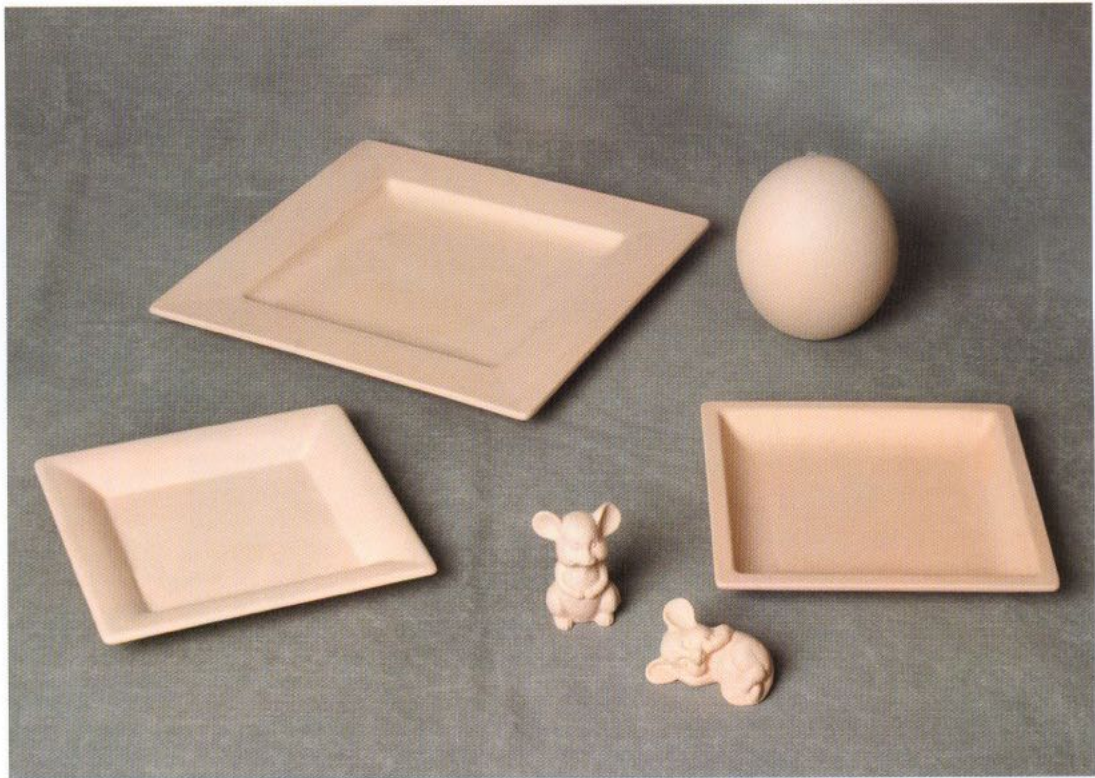

HH 479/13 Blumenstecker Frosch

HH 480/13 Blumenstecker Schnecke

HH 81/40 Halloween-Geist
 HH 618/28 Schale / Schiffchen
 HH 80/25 Kürbis

HH 81/35 Halloween-Geist
 HH 618/38 Schale / Schiffchen

HH 367/17 Herzvase
 HH 17/14 Brillenträger Mann / Frau
 HH 705/17 Vase
 HH 366/16 Herzdose

HH 366/16A Deckel für Herzdose
 HH 705/22 Vase
 HH 17/14 Brillenträger Mann / Frau
 HH 150/19 Eule

HH 615/22 Teller viereckig
 HH 617/32 Teller viereckig
 HH 448/8 Maus sitzend

HH 448/7 Maus liegend
 HH 36/14 Straußenei
 HH 616/22 Teller viereckig