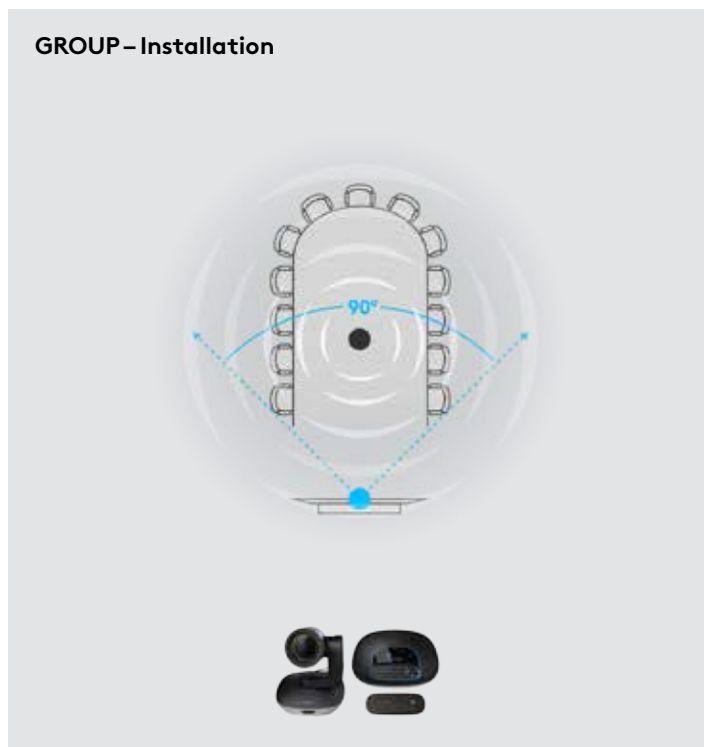

GROUP – Installation