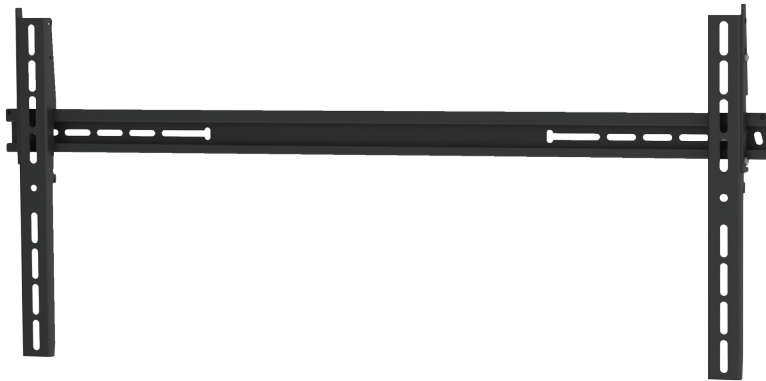

FUNC BRACKY XL

Universalt väggstativ med fast tilt.

Enkelt och snabbt att montera. Dessutom låsbart med sprint (medföljer) eller hänglås (medföljer ej) för ökad person- och stöldsäkerhet. Tilt 5 grader. Passar hålbilder med max Vesa 800x400 mm och min VESA 100x100 mm.

INFO

- **Färg:** Svart
- **Maxbelastning:** 50 kg
- **Fast tilt:** +5°
- **Min VESA:** 100 x 100
- **Max VESA:** 800 x 400
- **Garanti:** 5 år.

ART. NO:
FS020050 Func Bracky XL

TEKNISK RITNING (MM) FS020050 / Func Bracky XL